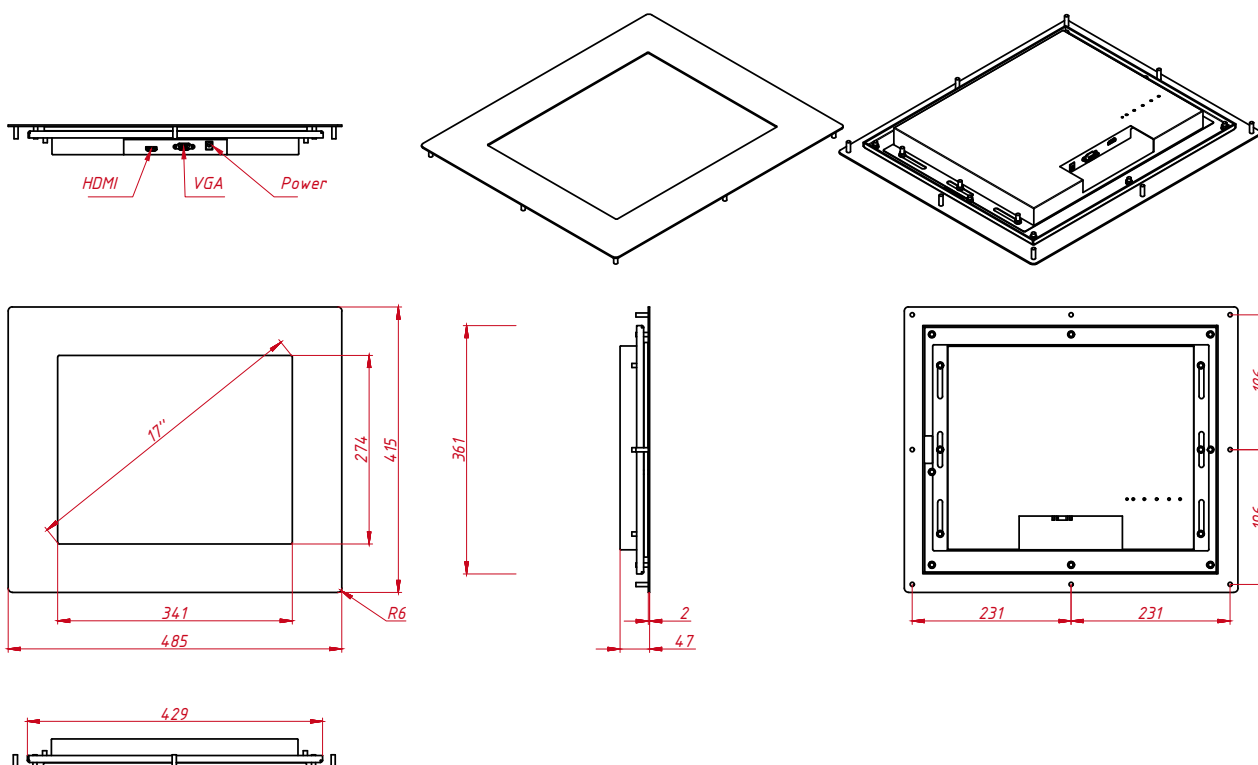

ПАРАМЕТРЫ

Размер (диагональ)	17"
Соотношение сторон	5:4
Активная область	340 мм (Ш) × 272 мм (В)
Общие размеры	ширина: 485 мм высота: 415 мм глубина: 47 мм

ДИСПЛЕЙ

Тип матрицы	активная матрица TFT-LED
Разрешение дисплея	1280 × 1024
Количество поддерживаемых цветов	16,7 млн
Яркость дисплея	250 кд/м²
Угол обзора	вертикальный: 80° / 80° горизонтальный: 85° / 85°
Коэффициент контрастности	1000:1
Частота развёртки	30...80 КГц / 60...75 Гц
Толщина антивандального стекла	6 мм
Твердость стекла	7 Н

РАЗЪЁМЫ

Видеовход	аналоговый: VGA цифровой: HDMI

ЭНЕРГОПОТРЕБЛЕНИЕ

Источник питания	внешний блок питания
Напряжение входное	входное (монитор): 220...240 В, 50...60 Гц входное (блок питания): 12 В, 5 А
Потребляемая мощность	20 Вт_{max}

УСЛОВИЯ ЭКСПЛУАТАЦИИ

Температура	рабочая: 0...+50 °С хранения: -20...+60 °С
Влажность	рабочая: 20%...80% хранения: 10%...90%

ПРОЧЕЕ

Размеры под крепления VESA	—
Крепления	металлические крепежные шпильки
OSD управление	Яркость, Контрастность, Энергосбережение, Цвет, Н/В расположение, Языки, Сброс
Кнопки	AUTO, +, MENU, -, POWER (расположены на задней панели)
Совместимость с ОС	Windows 7 и выше, Linux (ядро 3.0 и выше)

* ВОЗМОЖНЫ НЕКОТОРЫЕ ЗАВОДСКИЕ УЛУЧШЕНИЯ