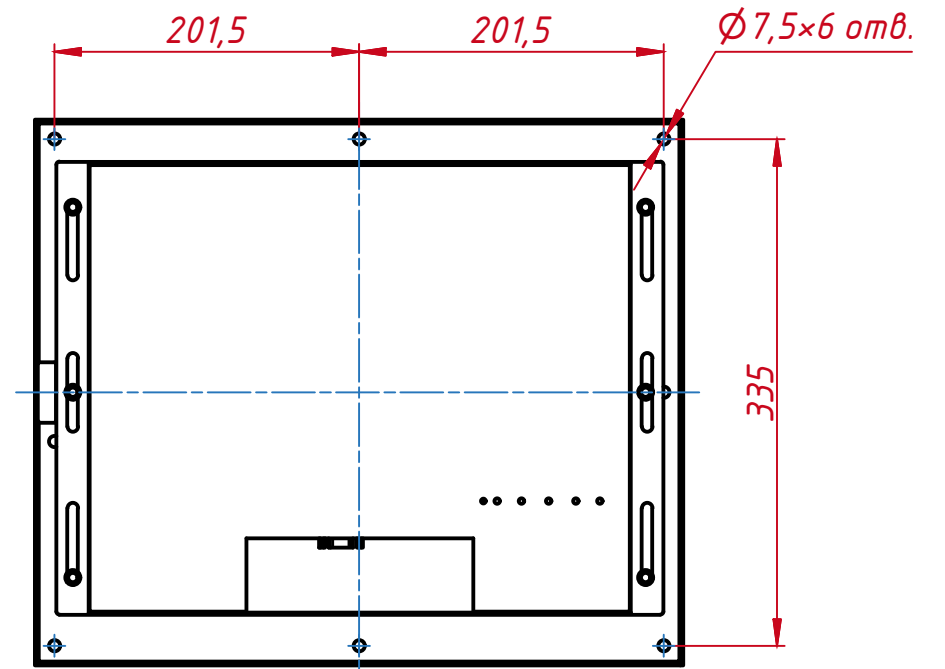

Инв. № подл.

HDMI VGA Power

				25.11.2025	TG4L17R		
Изм.	Лист	№ докум.	Подп.	Дата			
Разраб.		TouchGames		26.02.2023		5,7	1:5
Пров.					Встраиваемый акустический монитор Open Frame, TG-серия		
Т. контр.					монтажный чертёж		
Нач.отд.					Лист	Листов	1
Н. контр.					 ОБОРУДОВАНИЕ АВТОМАТИЗАЦИИ		
Утв.							