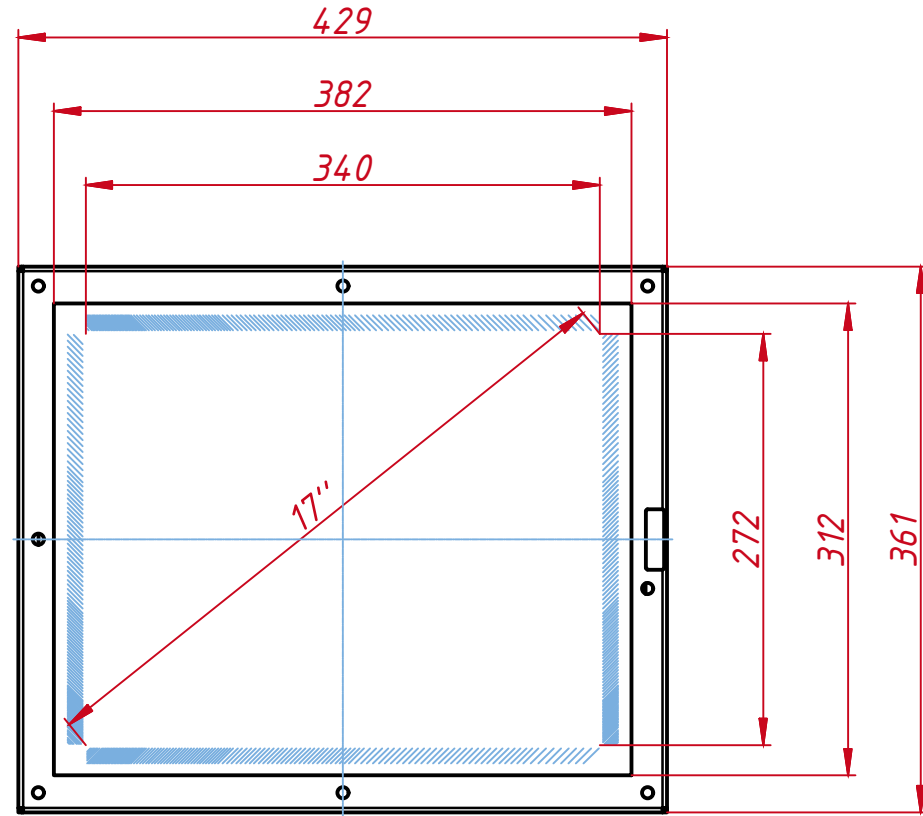

Инв. № подл.

HDMI VGA Power

				25.11.2025	TG4L17R		
Изм.	Лист	№ докум.	Подп.	Дата			
Разраб.		TouchGames		26.02.2023		5,7	1:5
Пров.					Встраиваемый акустический монитор Open Frame, TG-серия		
Т. контр.					монтажный чертёж		
Нач.отд.					Лист	Листов	1
Н. контр.					 ОБОРУДОВАНИЕ АВТОМАТИЗАЦИИ		
Утв.							