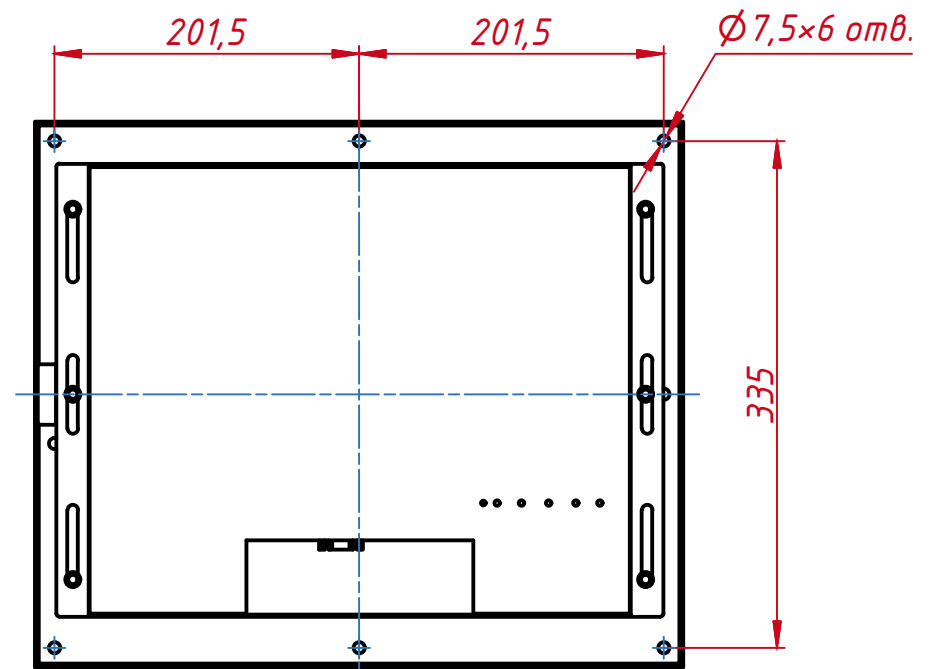

Инв. № подл.

HDMI VGA Power

					TG4L17R			
Изм.	Лист	№ докум.	Подп.	Дата	встраиваемый акустический монитор Open Frame, TG-серия монтажный чертёж	Лит.	Масса	Масштаб
Разраб.		TouchGames		26.02.2023			5,5	1:5
Пров.						Лист	Листов	1
Т. контр.						000 «ТачГейм»		
Нач.отд.								
Н. контр.								
Утв.								