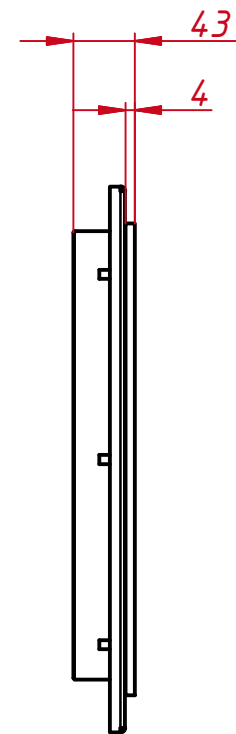

TG4L17R

Перв. примен.

Справ. №

A

Подп. и дата

Инв. № дубл.

Взам. инв. №

Подп. и дата

Инв. № подл.

HDMI VGA Power

					TG4L17R			
Изм.	Лист	№ докум.	Подп.	Дата	встраиваемый акустический монитор Open Frame, TG-серия монтажный чертёж	Лит.	Масса	Масштаб
Разраб.		TouchGames		26.02.2023			5,5	1:5
Пров.						Лист	Листов	1
Т. контр.						000 «ТачГейм»		
Нач.отд.								
Н. контр.								
Утв.								