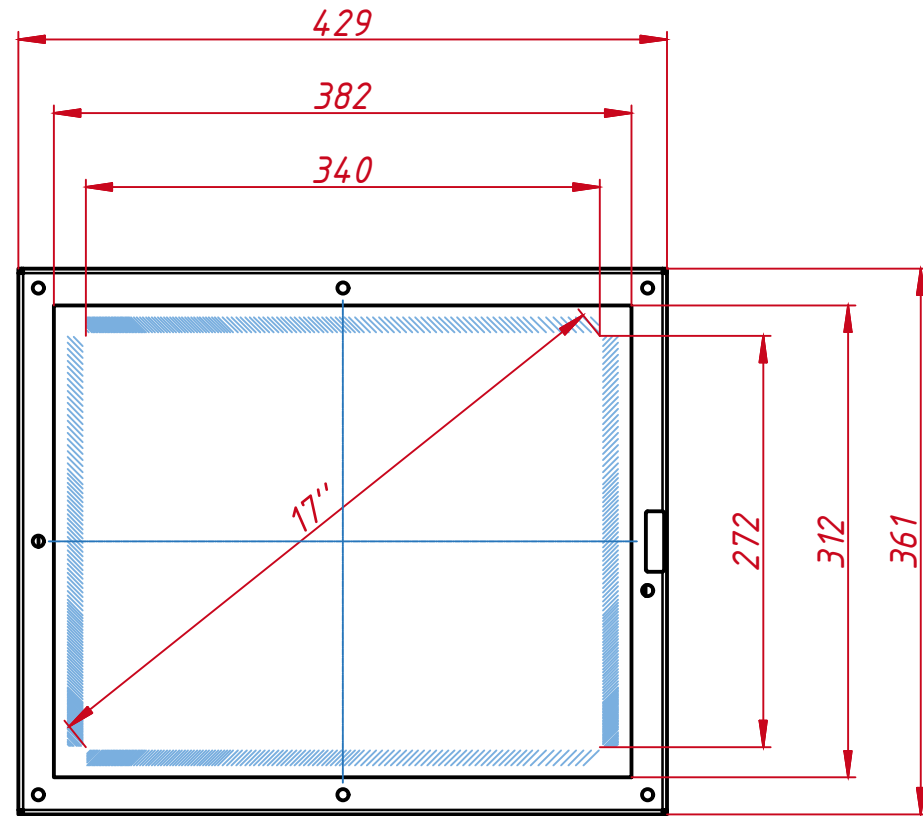

Инв. № подл.

HDMI VGA Power

					TG4L17R			
Изм.	Лист	№ докум.	Подп.	Дата	встраиваемый акустический монитор Open Frame, TG-серия монтажный чертёж	Лит.	Масса	Масштаб
Разраб.		TouchGames		26.02.2023			5,5	1:5
Пров.						Лист	Листов	1
Т. контр.						000 «ТачГейм»		
Нач.отд.								
Н. контр.								
Утв.								