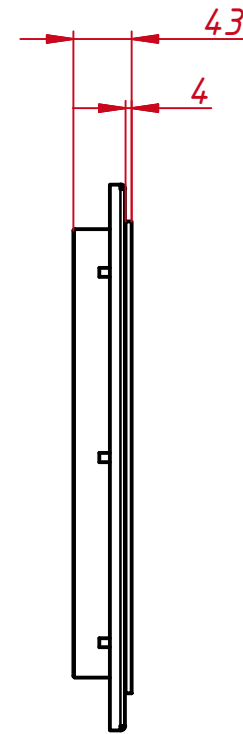

TG4L17R

Перв. примен.

Справ. №

A

Подп. и дата

Инв. № дубл.

Взам. инв. №

Подп. и дата

Инв. № подл.

HDMI VGA Power

				25.11.2025	TG4L17R		
Изм.	Лист	№ докум.	Подп.	Дата			
Разраб.		TouchGames		26.02.2023		5,7	1:5
Пров.					Встраиваемый акустический монитор Open Frame, TG-серия		
Т. контр.					монтажный чертёж		
Нач.отд.					Лист	Листов	1
Н. контр.					 ОБОРУДОВАНИЕ АВТОМАТИЗАЦИИ		
Утв.							