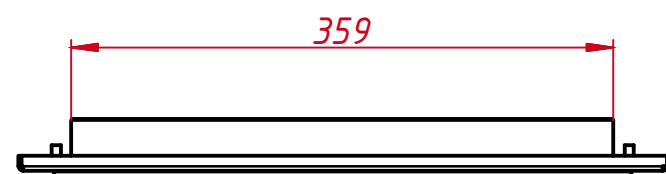

Инв. № подл.

HDMI VGA Power

					TG4L17R			
Изм.	Лист	№ докум.	Подп.	Дата	встраиваемый акустический монитор Open Frame, TG-серия монтажный чертёж	Лит.	Масса	Масштаб
Разраб.		TouchGames		26.02.2023			5,5	1:5
Пров.						Лист	Листов	1
Т. контр.						000 «ТачГейм»		
Нач.отд.								
Н. контр.								
Утв.								