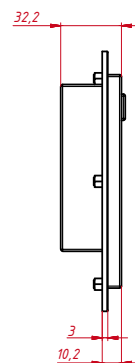

## ТАЧПАД

Диагональ (размер) тачпада .....	3"
Активная область .....	45 × 62 мм
Количество клавиш .....	2
Интерфейс подключения .....	USB
Совместимость с ОС .....	Windows, Linux

## ПРОЧЕЕ

Размеры манипулятора .....	длина (передней панели): 110 мм ширина (передней панели): 63 мм высота: 32,2 мм
Вес нетто .....	0,4 кг

\* ВОЗМОЖНЫ НЕКОТОРЫЕ ЗАВОДСКИЕ УЛУЧШЕНИЯ