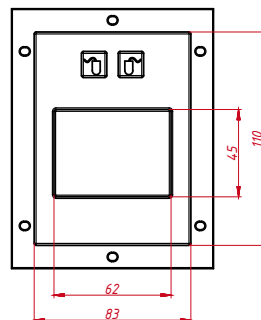

## ТАЧПАД

Диагональ (размер) тачпада .....	3"
Активная область .....	45 × 62 мм
Количество клавиш .....	2
Интерфейс подключения .....	USB
Совместимость с ОС .....	Windows, Linux

## ПРОЧЕЕ

Размеры манипулятора .....	длина (передней панели): 110 мм ширина (передней панели): 63 мм высота: 32,2 мм
Вес нетто .....	0,4 кг

\* ВОЗМОЖНЫ НЕКОТОРЫЕ ЗАВОДСКИЕ УЛУЧШЕНИЯ