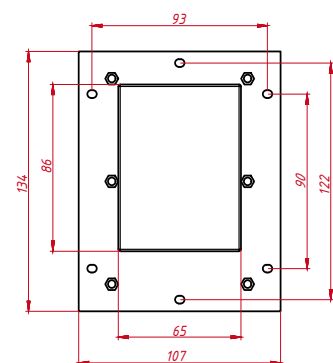

## ТАЧПАД

Диагональ (размер) тачпада .....	3"
Активная область .....	45 × 62 мм
Количество клавиш .....	2
Интерфейс подключения .....	USB
Совместимость с ОС .....	Windows, Linux

## ПРОЧЕЕ

Размеры манипулятора .....	длина (передней панели): 110 мм ширина (передней панели): 63 мм высота: 32,2 мм
Вес нетто .....	0,4 кг

\* ВОЗМОЖНЫ НЕКОТОРЫЕ ЗАВОДСКИЕ УЛУЧШЕНИЯ