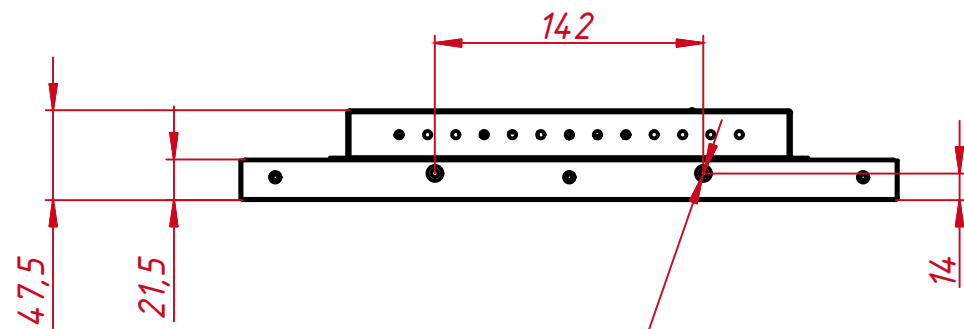

M4x4 отв. для VESA
(максимальная глубина
резьбового отверстия 4 мм)

M4x8 отв. (на каждом торце
по два отверстия), максимальная глубина
резьбового отверстия 4 мм

A-A (1:2)

					TGM15RPE			
Изм.	Лист	№ докум.	Подп.	Дата	Проекционно-ёмкостный монитор Open Frame, КТ-серия	Лит.	Масса	Масштаб
Разраб.	TouchGames			01.11.2020			3,5	1:4
Пров.					монтажный чертёж	Лист	Листов	1
Т. контр.						000 «ТачГейм»		
Нач.отд.								
Н. контр.								
Утв.								