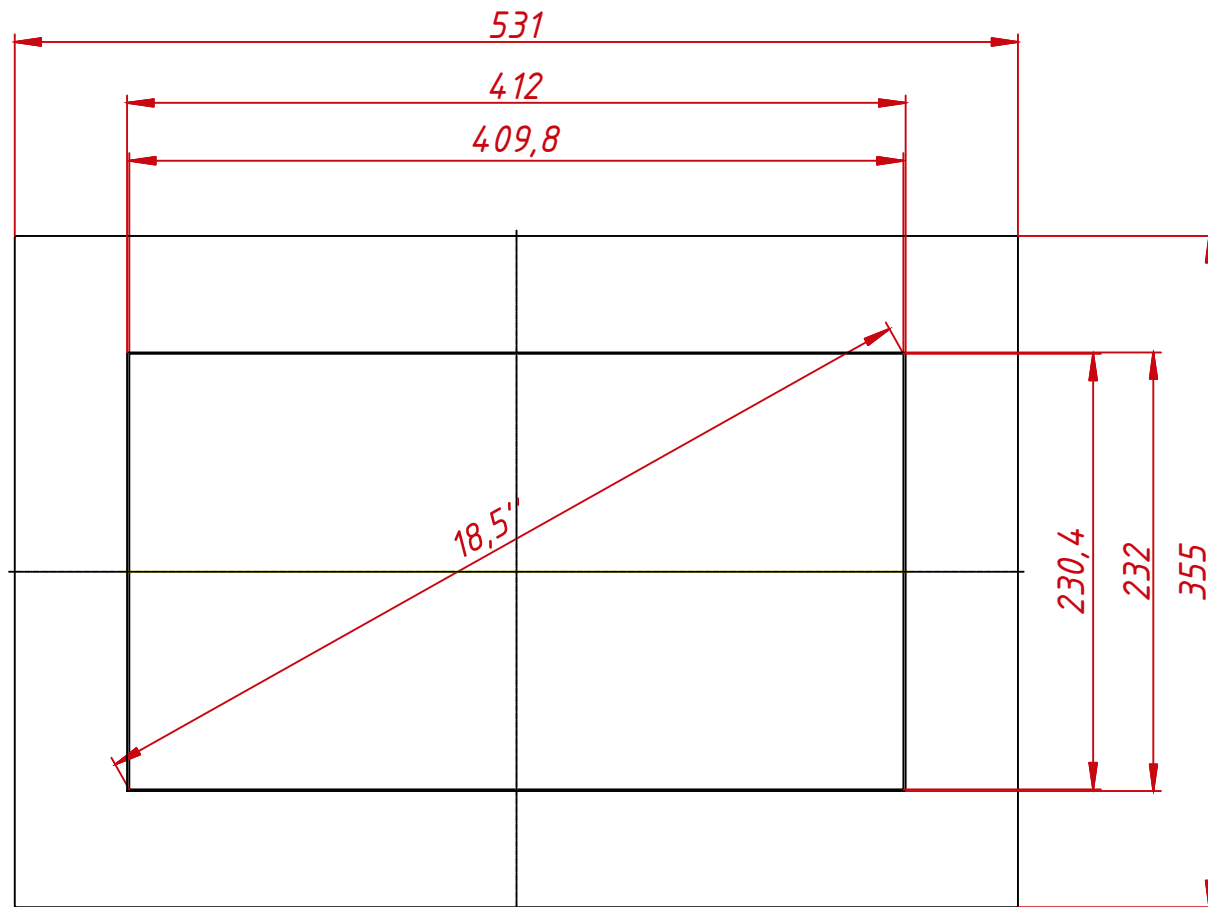

Инв. № подл.

					TG18501W4EM			
Изм.	Лист	№ докум.	Подп.	Дата	Встраиваемый резистивный монитор Easy Mount, EM-серия монтажный чертёж	Лит.	Масса	Масштаб
Разраб.	TouchGames			02.06.2022			4,2	1:4
Пров.						Лист	Листов	1
Т. контр.								
Нач.отд.								
Н. контр.								
Утв.								