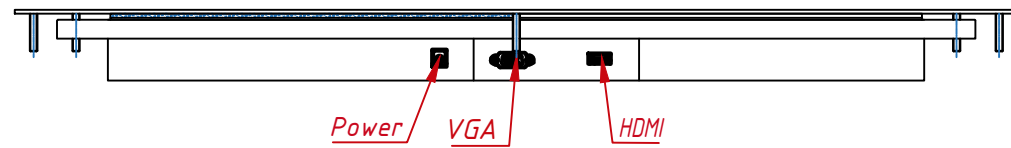

Инв. № подл.

					TG18501W4EM			
Изм.	Лист	№ докум.	Подп.	Дата	Встраиваемый резистивный монитор Easy Mount, EM-серия монтажный чертёж	Лит.	Масса	Масштаб
Разраб.	TouchGames			02.06.2022			4,2	1:4
Пров.						Лист	Листов	1
Т. контр.								
Нач.отд.								
Н. контр.								
Утв.								