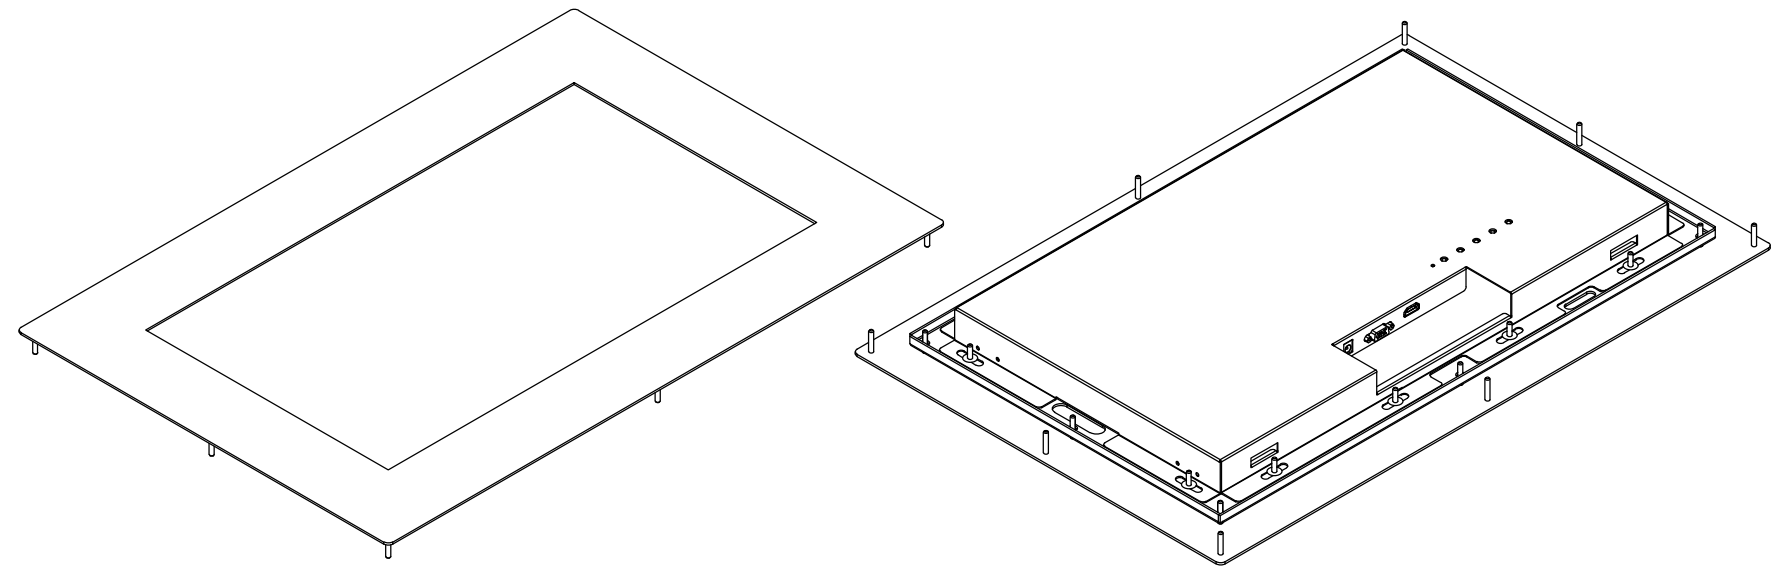

Инв. № подл.

					TG18501W4EM			
Изм.	Лист	№ докум.	Подп.	Дата	Встраиваемый резистивный монитор Easy Mount, EM-серия монтажный чертёж	Лит.	Масса	Масштаб
Разраб.	TouchGames			02.06.2022			4,2	1:4
Пров.						Лист	Листов	1
Т. контр.								
Нач.отд.								
Н. контр.								
Утв.								