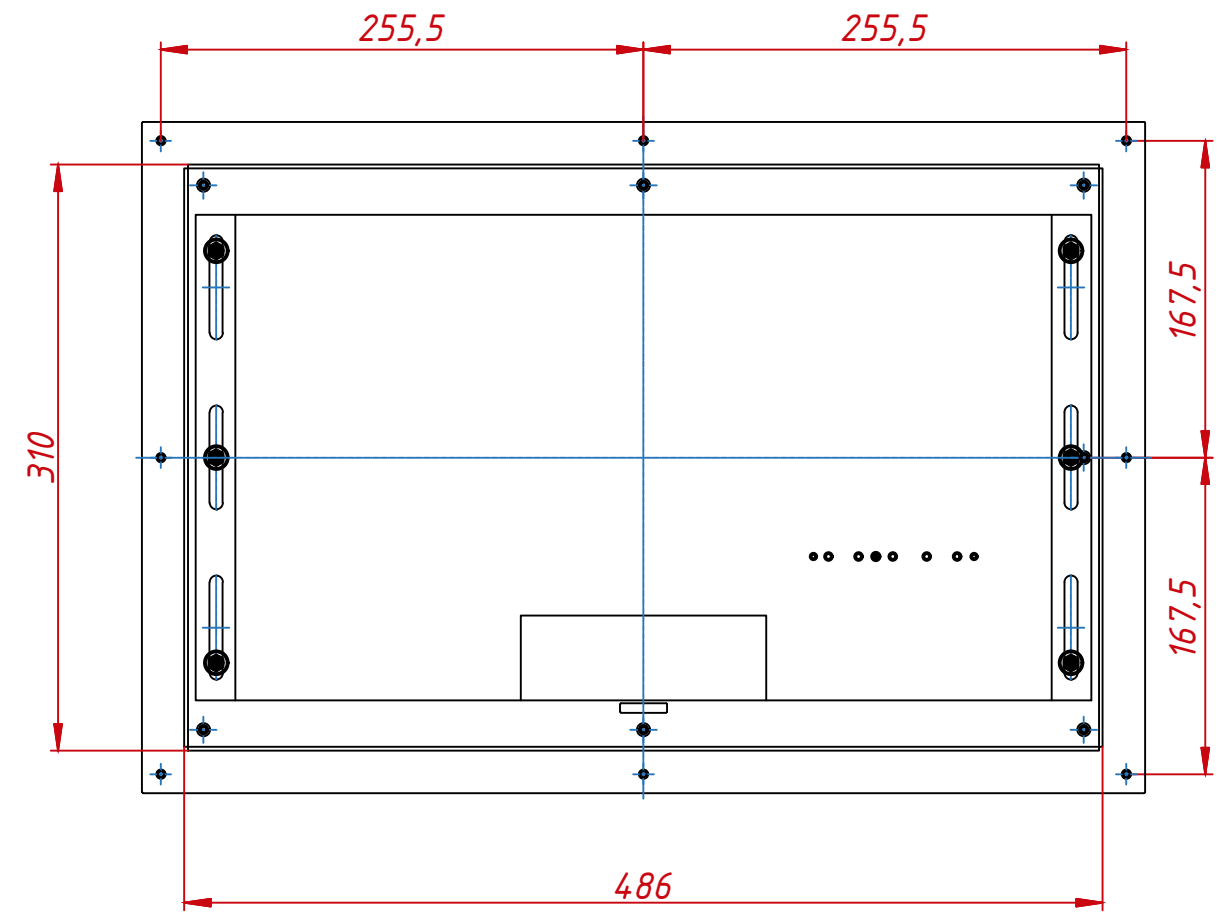

Инв. № подл.

					TG18501W4EM			
Изм.	Лист	№ докум.	Подп.	Дата	Встраиваемый резистивный монитор Easy Mount, EM-серия монтажный чертёж	Лит.	Масса	Масштаб
Разраб.	TouchGames			02.06.2022			4,2	1:4
Пров.						Лист	Листов	1
Т. контр.								
Нач.отд.								
Н. контр.								
Утв.								