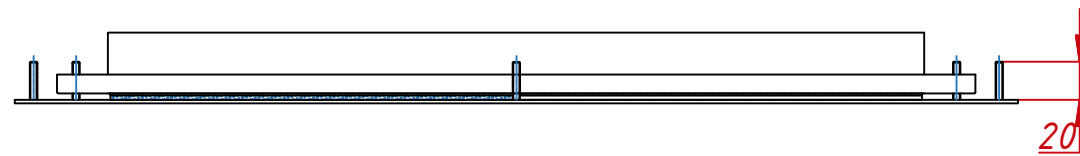

Инв. № подл.

					TG18501W4EM			
Изм.	Лист	№ докум.	Подп.	Дата	Встраиваемый резистивный монитор Easy Mount, EM-серия монтажный чертёж	Лит.	Масса	Масштаб
Разраб.	TouchGames			02.06.2022			4,2	1:4
Пров.						Лист	Листов	1
Т. контр.								
Нач.отд.								
Н. контр.								
Утв.								