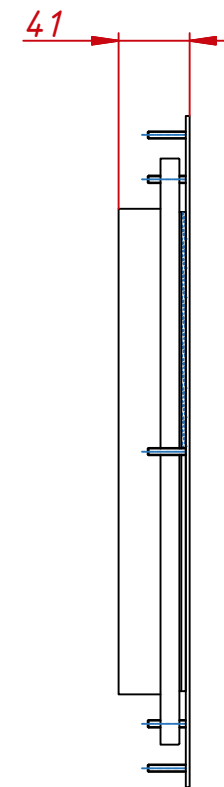

TG18501W4EM

Перв. примен.

Справ. №

A

Подп. и дата

Инв. № дубл.

Взам. инв. №

Подп. и дата

Инв. № подл.

					TG18501W4EM			
Изм.	Лист	№ докум.	Подп.	Дата	Встраиваемый резистивный монитор Easy Mount, EM-серия монтажный чертёж	Лит.	Масса	Масштаб
Разраб.	TouchGames			02.06.2022			4,2	1:4
Пров.						Лист	Листов	1
Т. контр.								
Нач.отд.								
Н. контр.								
Утв.								