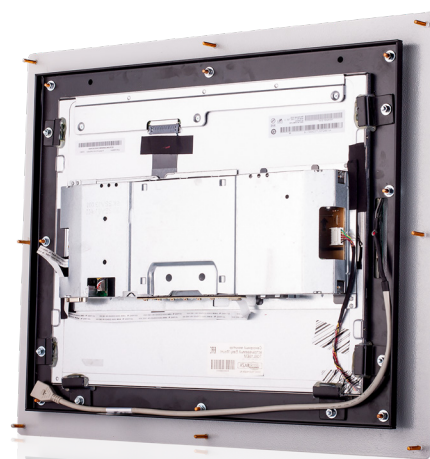

ПАРАМЕТРЫ

Размер (диагональ)	19"
Соотношение сторон	5:4
Тип сенсорной технологии	резистивная
Количество поддерживаемых касаний	1 касание
Объект отклика	Любой предмет
Сила нажатия	20...80 г
Активная область	413 мм (Ш) × 259 мм (В)
Тип матрицы	активная матрица TFT-LCD/LED
Количество поддерживаемых цветов	16,7 млн
Яркость дисплея	250 кд/м²
Разрешение дисплея	1280 × 1024
Угол обзора	вертикальный: 80°/80° горизонтальный: 85°/85°
Коэффициент контрастности	1000 : 1
Частота развёртки	30...80 КГц/60...75 Гц

РАЗЪЕМЫ

Видеовход	аналоговый: VGA цифровой: DVI
Сенсорный интерфейс	USB

ЭНЕРГОПОТРЕБЛЕНИЕ

Источник питания	внутренний блок питания
Напряжение	входное: 220...240 В, 50...60 Гц
Потребляемая мощность	20 Вт_{max}

УСЛОВИЯ ЭКСПЛУАТАЦИИ

Температура	рабочая: 0...+50 °С хранения: -20...+60 °С
Влажность	рабочая: 20%...80% хранения: 10%...90%

ПРОЧЕЕ

Общие размеры	ширина: 527 мм высота: 442 мм глубина: 46 мм
Размеры под крепления VESA	—
Крепления	крепежные шпильки
OSD управление	Яркость, Контрастность, Автоопределение, H/V расположение, Языки, Функции, Сброс AUTO, +, MENU, -, POWER (расположены на задней панели)
Кнопки	
Совместимость с ОС	Windows, Linux (по запросу)