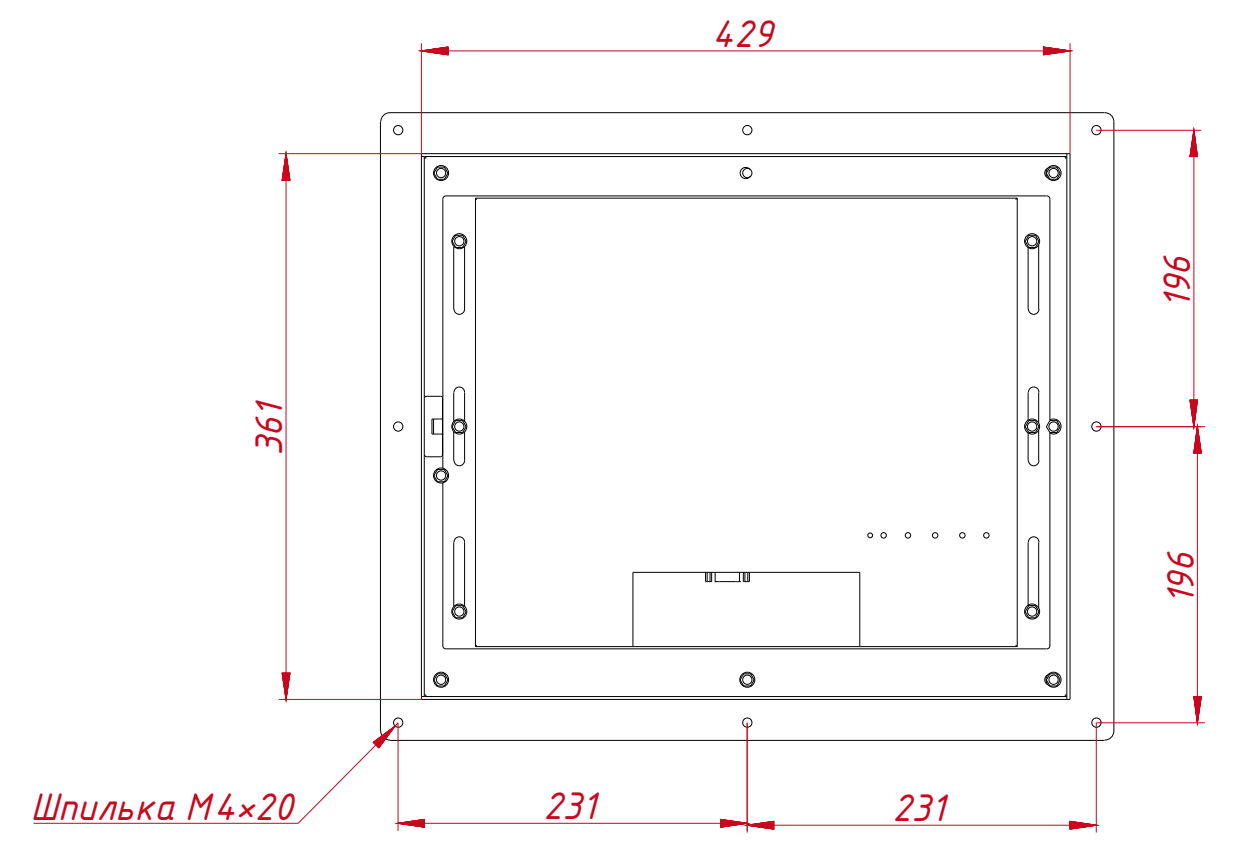

Перв. примен.	TG1701W4EM			
Справ. №				
А				
Подп. и дата				
Инв. № дубл.				
Взам. инв. №				
Подп. и дата				
Инв. № подл.				

				TG1701W4EM			
Изм. Лист	№ докум.	Подп.	Дата	Встраиваемый резистивный монитор Easy Mount, EM-серия монтажный чертёж	Лит.	Масса	Масштаб
Разраб.	TouchGames		31.04.2023			3,4	1:5
Пров.					Лист	Листов	1
Т. контр.					000 «ТачГейм»		
Нач.отд.							
Н. контр.							
Утв.							