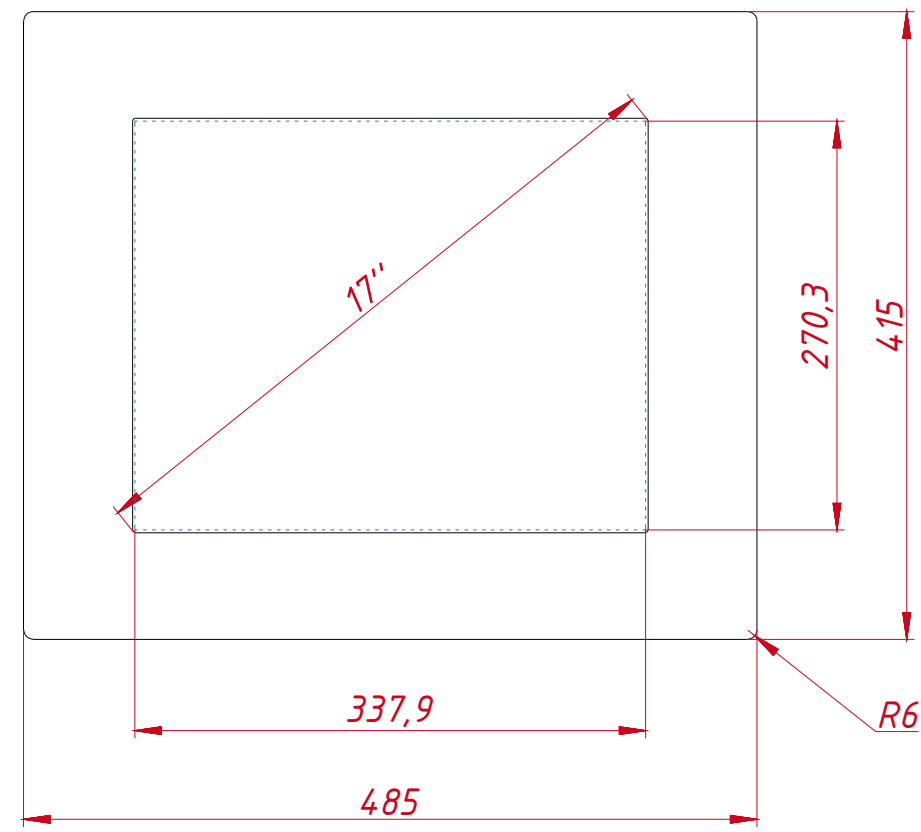

Перв. примен.	TG1701W4EM			
Справ. №				
А				
Подп. и дата				
Инв. № дубл.				
Взам. инв. №				
Подп. и дата				
Инв. № подл.				

				TG1701W4EM			
Изм. Лист	№ докум.	Подп.	Дата	Встраиваемый резистивный монитор Easy Mount, EM-серия монтажный чертёж	Лит.	Масса	Масштаб
Разраб.	TouchGames		31.04.2023			3,4	1:5
Пров.					Лист	Листов	1
Т. контр.					000 «ТачГейм»		
Нач.отд.							
Н. контр.							
Утв.							