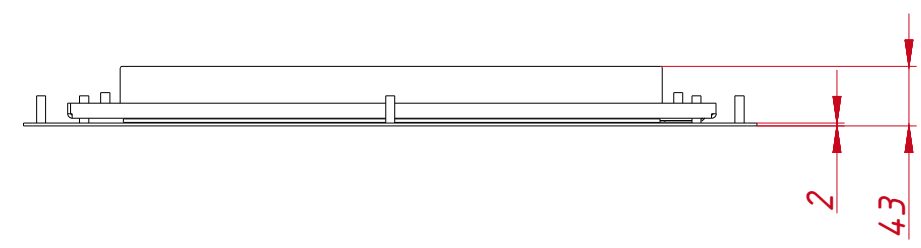

Перв. примен.	TG1701W4EM			
Справ. №				
А				
Подп. и дата				
Инв. № дубл.				
Взам. инв. №				
Подп. и дата				
Инв. № подл.				

				TG1701W4EM			
Изм. Лист	№ докум.	Подп.	Дата	Встраиваемый резистивный монитор Easy Mount, EM-серия монтажный чертёж	Лит.	Масса	Масштаб
Разраб.	TouchGames		31.04.2023			3,4	1:5
Пров.					Лист	Листов	1
Т. контр.					000 «ТачГейм»		
Нач.отд.							
Н. контр.							
Утв.							