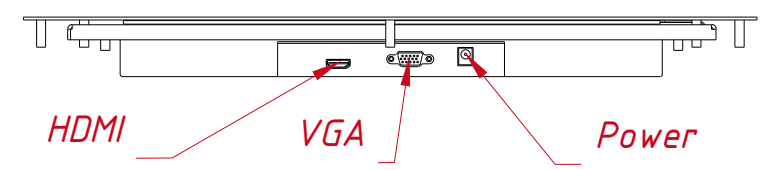

Перв. примен.	TG1701W4EM			
Справ. №				
А				
Подп. и дата				
Инв. № дубл.				
Взам. инв. №				
Подп. и дата				
Инв. № подл.				

				TG1701W4EM			
Изм. Лист	№ докум.	Подп.	Дата	Встраиваемый резистивный монитор Easy Mount, EM-серия монтажный чертёж	Лит.	Масса	Масштаб
Разраб.	TouchGames		31.04.2023			3,4	1:5
Пров.					Лист	Листов	1
Т. контр.					000 «ТачГейм»		
Нач.отд.							
Н. контр.							
Утв.							