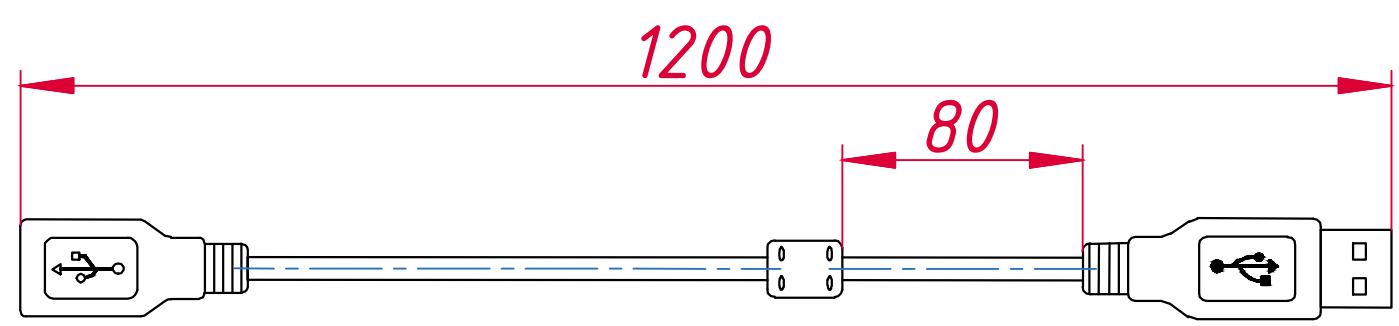

Перв. примен.	Справ. №	А	Подп. и дата	Инв. № дубл.	Взам. инв. №	Подп. и дата	Инв. № подл.

TGIRG215W

Изм.	Лист	№ докум.	Подп.	Дата
Разраб.	TouchGames			22.05.2021
Пров.				
Т. контр.				
Нач. отд.				
Н. контр.				
Утв.				

TGIRG215W		
Инфракрасная рамка со стеклом, G-серия		
Монтажный чертёж		
TouchGames ОБОРУДОВАНИЕ АВТОМАТИЗАЦИИ		
Лит.	Масса	Масштаб
	2,7	1:5
Лист	Листов	1
ООО «ТачГейм»		
1 Копировал		
Формат А3