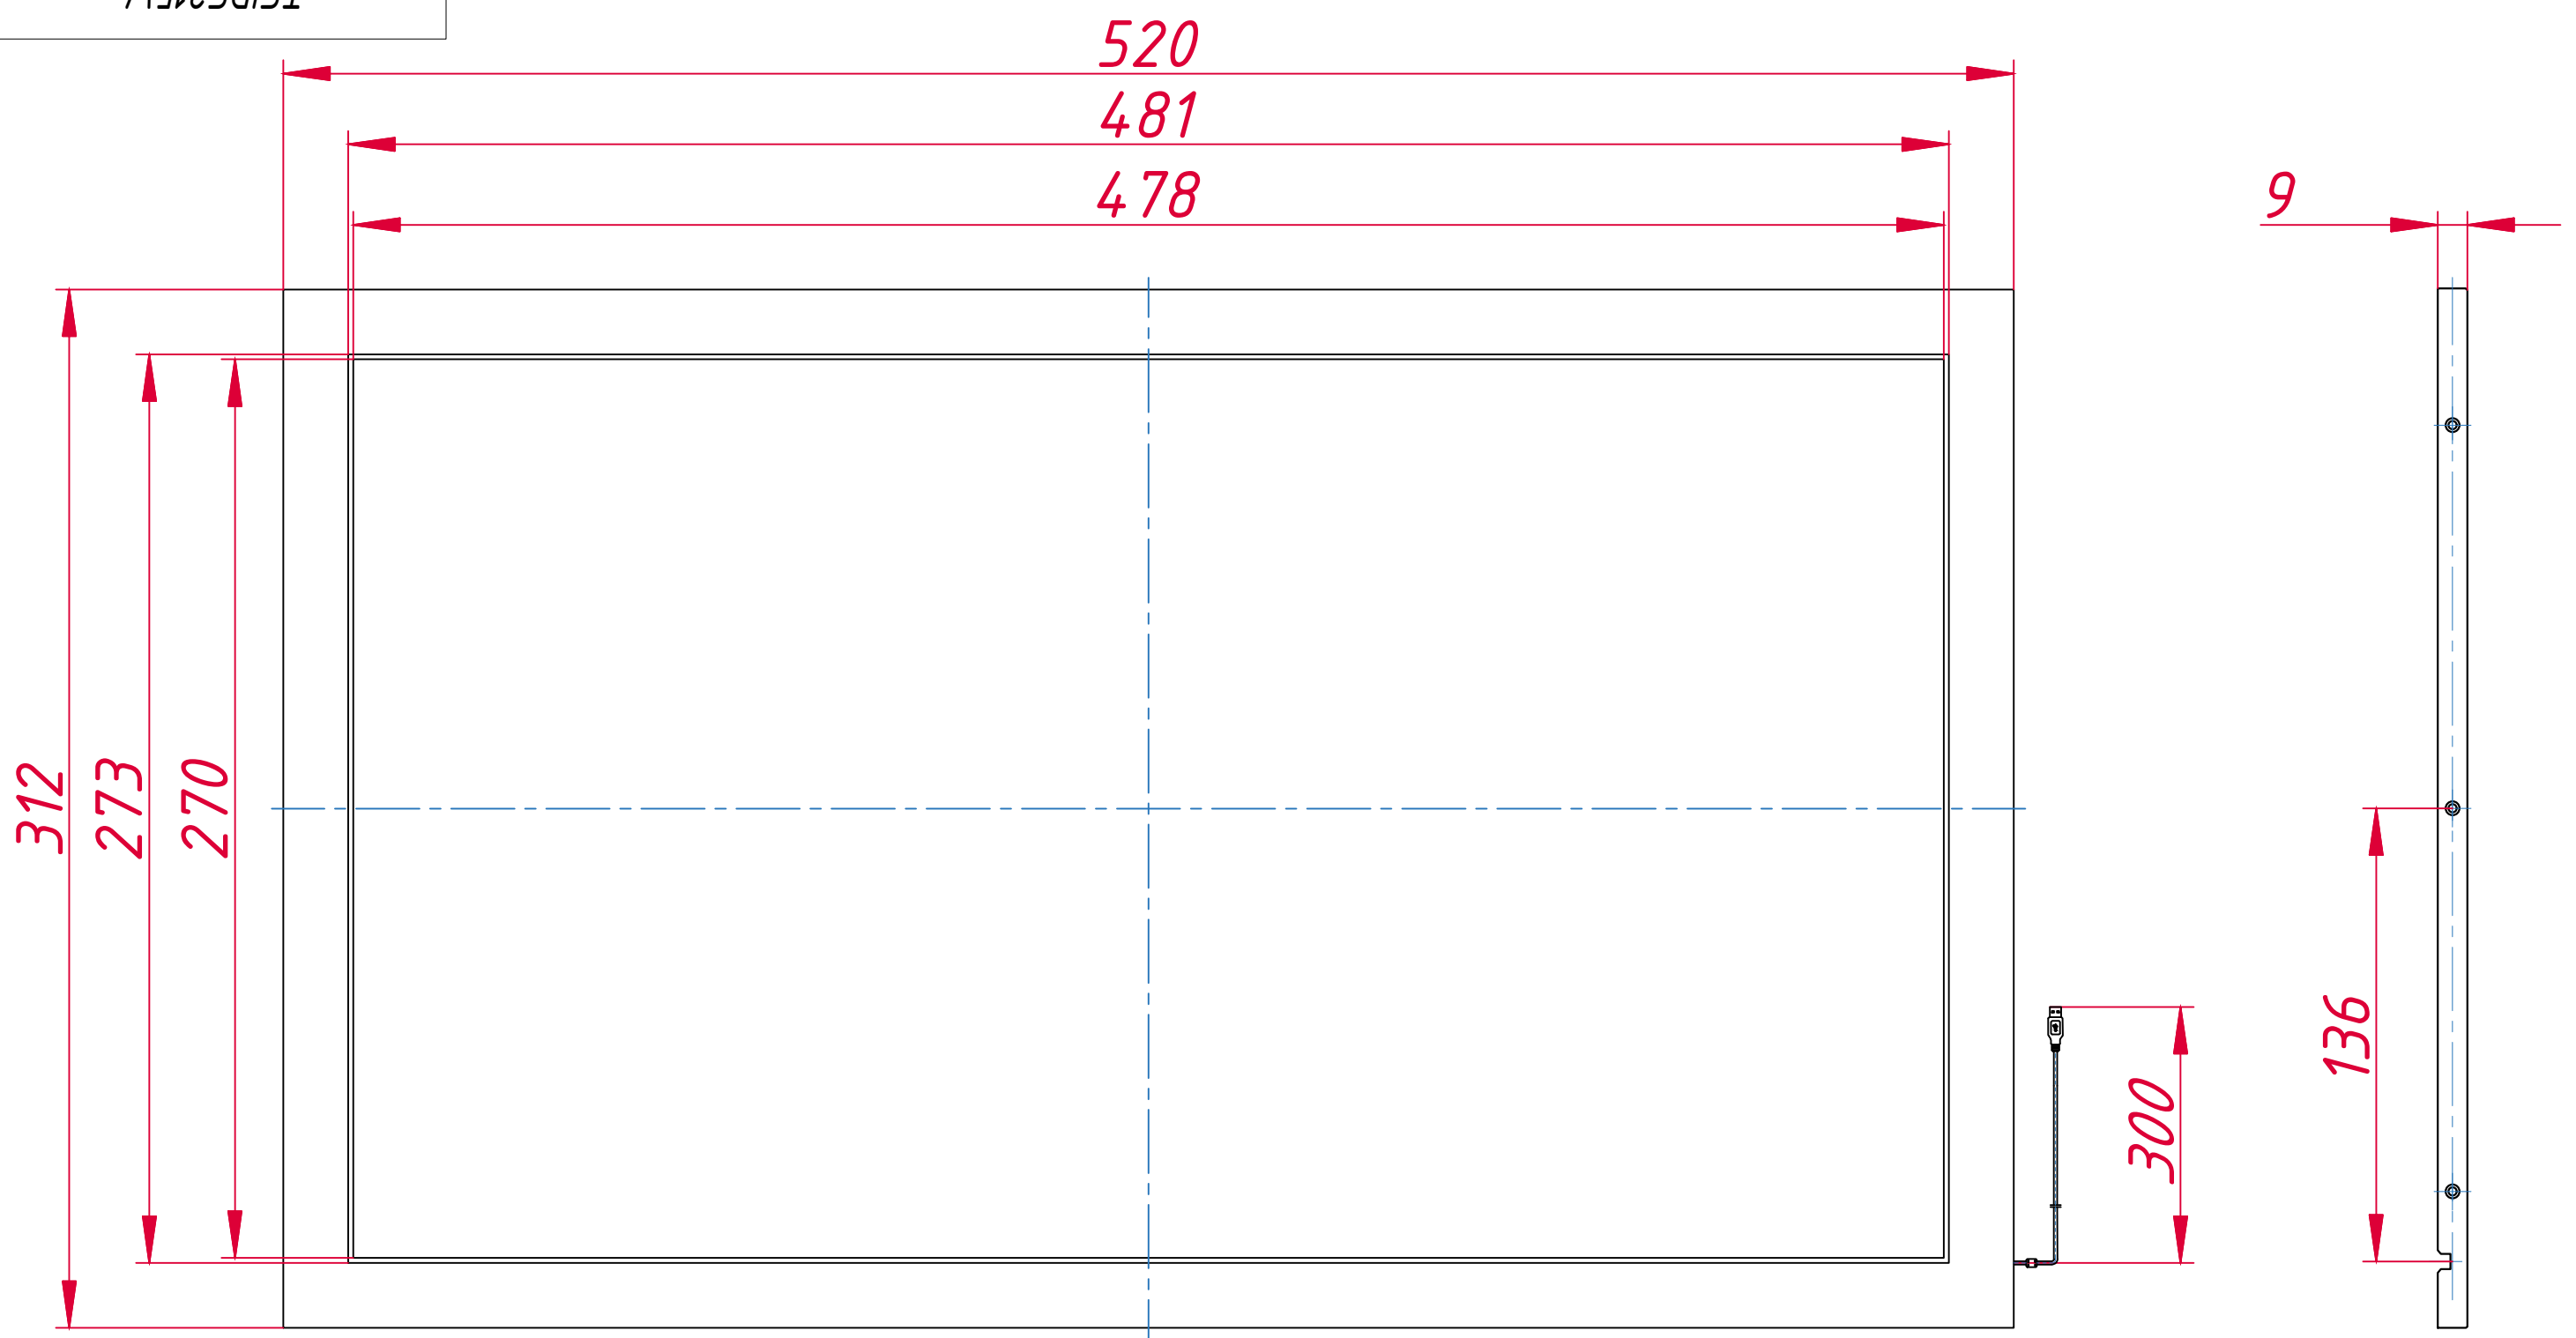

Перв. примен.	Справ. №	А	Подп. и дата	Инв. № дубл.	Взам. инв. №	Подп. и дата	Инв. № подл.

TGIRG215W

Изм.	Лист	№ докум.	Подп.	Дата
Разраб.	TouchGames			22.05.2021
Пров.				
Т. контр.				
Нач. отд.				
Н. контр.				
Утв.				

TGIRG215W		
Инфракрасная рамка со стеклом, G-серия		
Монтажный чертёж		
TouchGames ОБОРУДОВАНИЕ АВТОМАТИЗАЦИИ		
Лит.	Масса	Масштаб
	2,7	1:5
Лист	Листов	1
ООО «ТачГейм»		
1 Копировал		
Формат А3