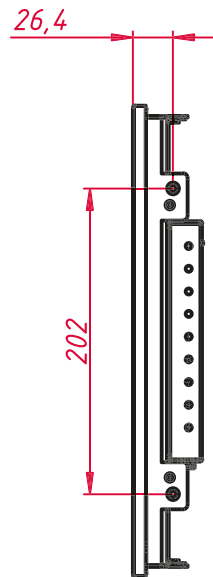

TGM215IRR

Перв. примен.

Справ. №

A

Подп. и дата

Инв. № дубл.

Взам. инв. №

Подп. и дата

Инв. № подл.

8 отв. М4  
(максимальная глубина  
отверстия 4 мм)

8 отв. М4  
(по 2 отверстия  
на каждом торце)

					<b>TGM215IRR</b>			
Изм.	Лист	№ докум.	Подп.	Дата	<b>Встраиваемый инфракрасный монитор Open Frame</b>  Монтажный чертёж	Лит.	Масса	Масштаб
Разраб.	«ТачГейм»			2.05.2021			5,85	1:5
Пров.						Лист	Листов	1
Т. контр.						000 «ТачГейм»		
Нач.отд.								
Н. контр.								
Утв.								