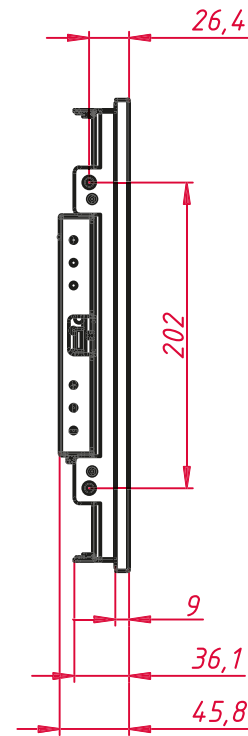

TGM215IRR

Перв. примен.

Справ. №

A

Подп. и дата

Инв. № дубл.

Взам. инв. №

Подп. и дата

Инв. № подл.

8 отв. М4  
(максимальная глубина  
отверстия 4 мм)

8 отв. М4  
(по 2 отверстия  
на каждом торце)

					<b>TGM215IRR</b>			
Изм.	Лист	№ докум.	Подп.	Дата	<b>Встраиваемый инфракрасный монитор Open Frame</b>  Монтажный чертёж	Лит.	Масса	Масштаб
Разраб.	«ТачГейм»			2.05.2021			5,85	1:5
Пров.						Лист	Листов	1
Т. контр.						000 «ТачГейм»		
Нач.отд.								
Н. контр.								
Утв.								