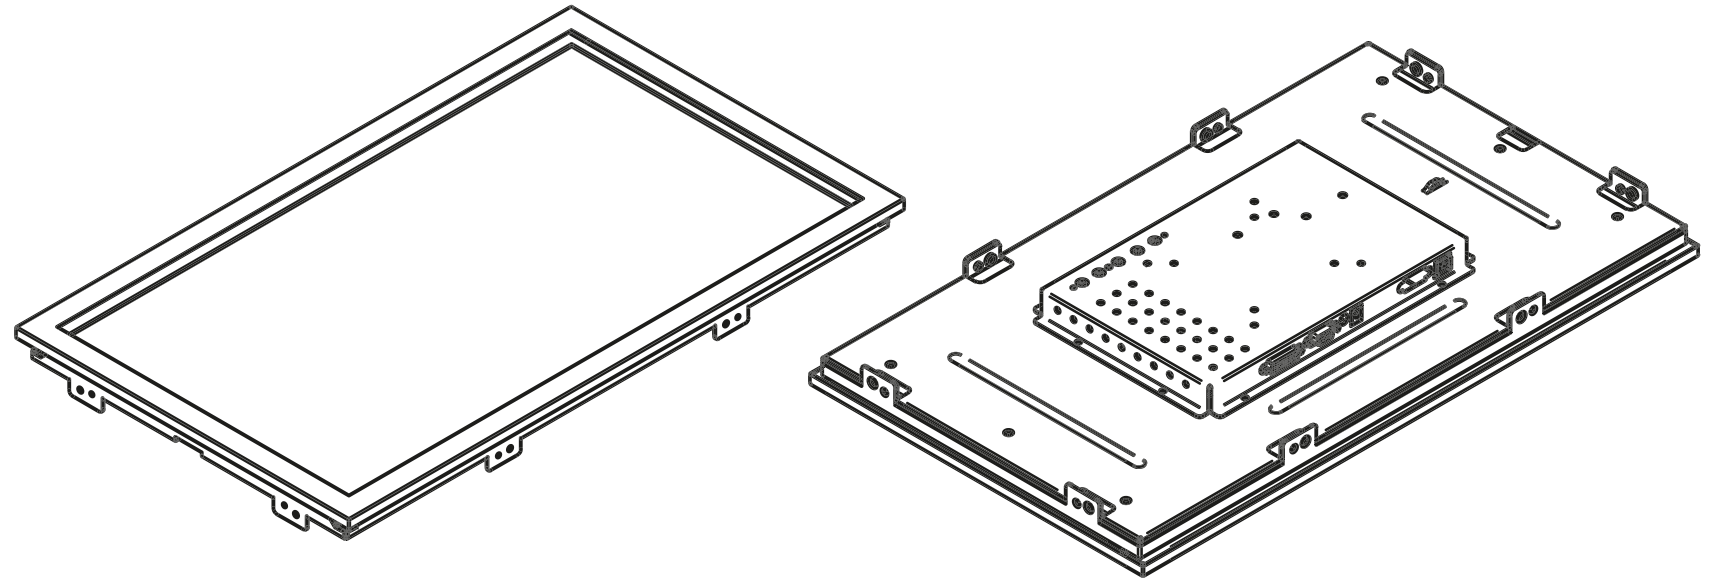

TGM215IRR

Перв. примен.

Справ. №

A

Подп. и дата

Инв. № дубл.

Взам. инв. №

Подп. и дата

Инв. № подл.

8 отв. М4  
(максимальная глубина  
отверстия 4 мм)

8 отв. М4  
(по 2 отверстия  
на каждом торце)

					<b>TGM215IRR</b>			
Изм.	Лист	№ докум.	Подп.	Дата	<b>Встраиваемый инфракрасный монитор Open Frame</b>  Монтажный чертёж	Лит.	Масса	Масштаб
Разраб.	«ТачГейм»			2.05.2021			5,85	1:5
Пров.						Лист	Листов	1
Т. контр.						000 «ТачГейм»		
Нач.отд.								
Н. контр.								
Утв.								