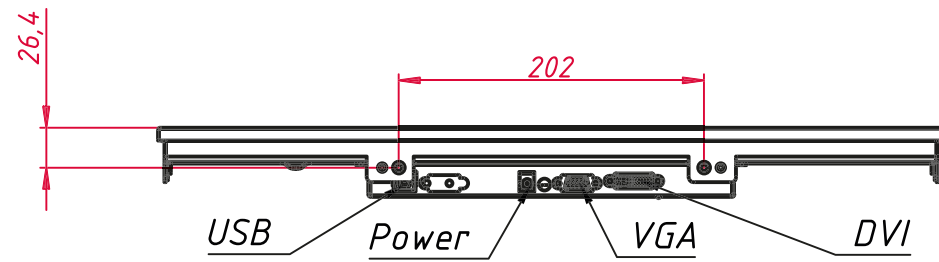

Инв. № подл.

8 отв. М4  
(максимальная глубина  
отверстия 4 мм)

8 отв. М4  
(по 2 отверстия  
на каждом торце)

					<b>TGM215IRR</b>			
Изм.	Лист	№ докум.	Подп.	Дата	<b>Встраиваемый инфракрасный монитор Open Frame</b>  Монтажный чертёж	Лит.	Масса	Масштаб
Разраб.	«ТачГейм»			2.05.2021			5,85	1:5
Пров.						Лист	Листов	1
Т. контр.						000 «ТачГейм»		
Нач.отд.								
Н. контр.								
Утв.								