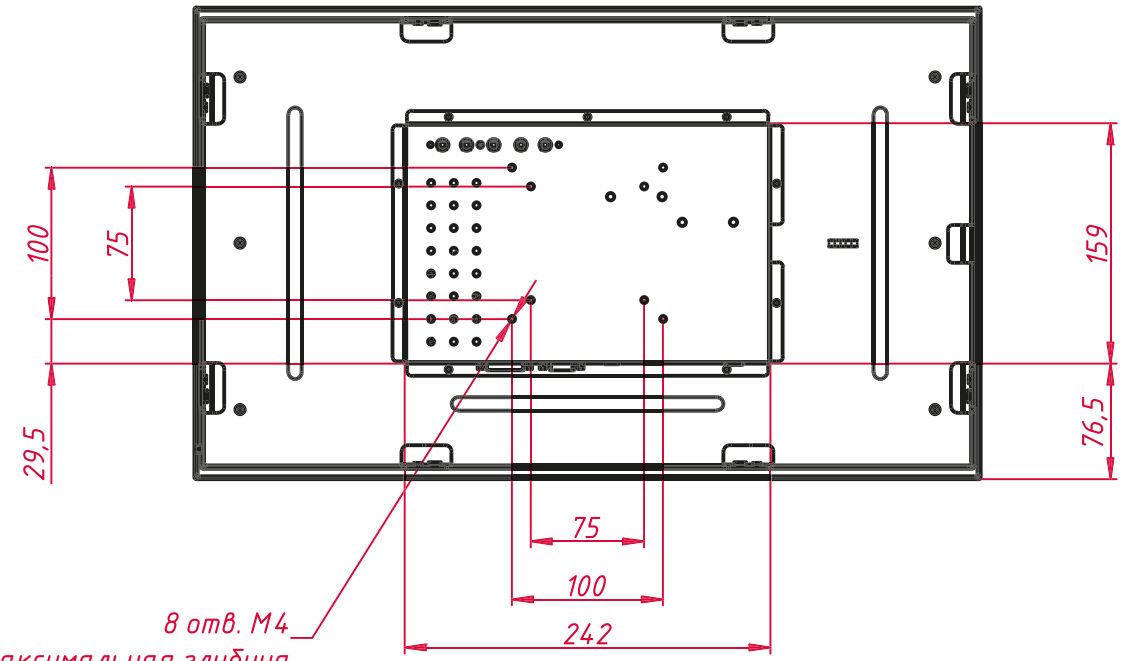

Инв. № подл.

8 отв. М4  
(максимальная глубина  
отверстия 4 мм)

8 отв. М4  
(по 2 отверстия  
на каждом торце)

					<b>TGM215IRR</b>			
Изм.	Лист	№ докум.	Подп.	Дата	<b>Встраиваемый инфракрасный монитор Open Frame</b>  Монтажный чертёж	Лит.	Масса	Масштаб
Разраб.	«ТачГейм»			2.05.2021			5,85	1:5
Пров.						Лист	Листов	1
Т. контр.						000 «ТачГейм»		
Нач.отд.								
Н. контр.								
Утв.								