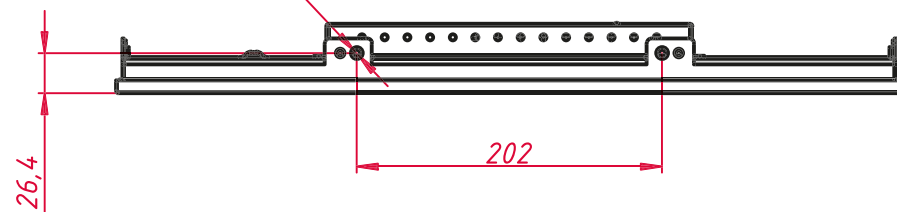

TGM215IRR

Перв. примен.

Справ. №

A

Подп. и дата

Инв. № дубл.

Взам. инв. №

Подп. и дата

Инв. № подл.

8 отв. М4  
(максимальная глубина  
отверстия 4 мм)

8 отв. М4  
(по 2 отверстия  
на каждом торце)

					<b>TGM215IRR</b>			
Изм.	Лист	№ докум.	Подп.	Дата	<b>Встраиваемый инфракрасный монитор Open Frame</b>  Монтажный чертёж	Лит.	Масса	Масштаб
Разраб.	«ТачГейм»			2.05.2021			5,85	1:5
Пров.						Лист	Листов	1
Т. контр.						000 «ТачГейм»		
Нач.отд.								
Н. контр.								
Утв.								