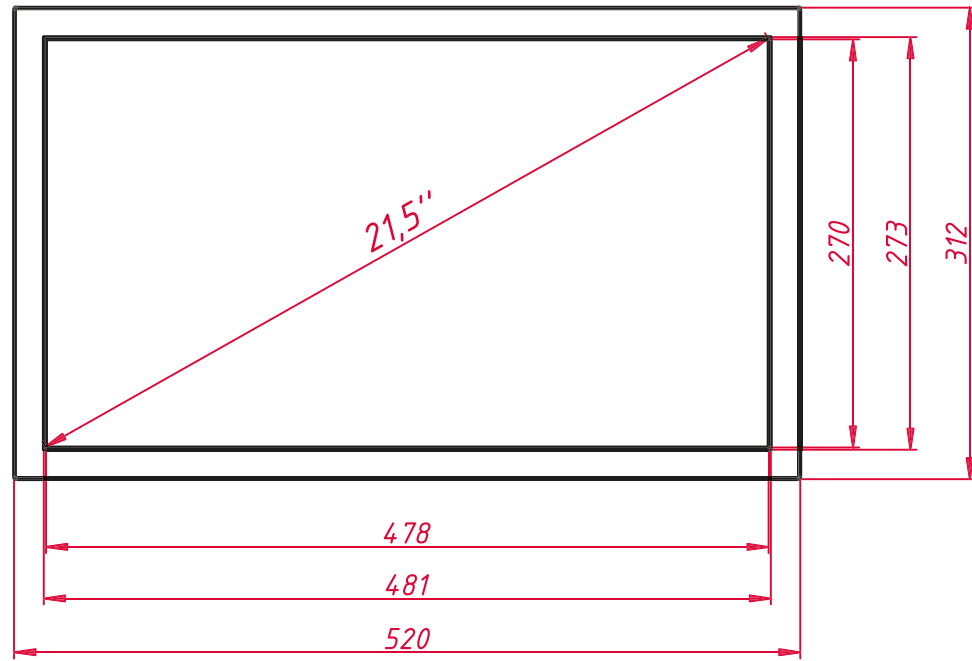

Инв. № подл.

8 отв. М4  
(максимальная глубина  
отверстия 4 мм)

8 отв. М4  
(по 2 отверстия  
на каждом торце)

					<b>TGM215IRR</b>			
Изм.	Лист	№ докум.	Подп.	Дата	<b>Встраиваемый инфракрасный монитор Open Frame</b>  Монтажный чертёж	Лит.	Масса	Масштаб
Разраб.	«ТачГейм»			2.05.2021			5,85	1:5
Пров.						Лист	Листов	1
Т. контр.						000 «ТачГейм»		
Нач.отд.								
Н. контр.								
Утв.								