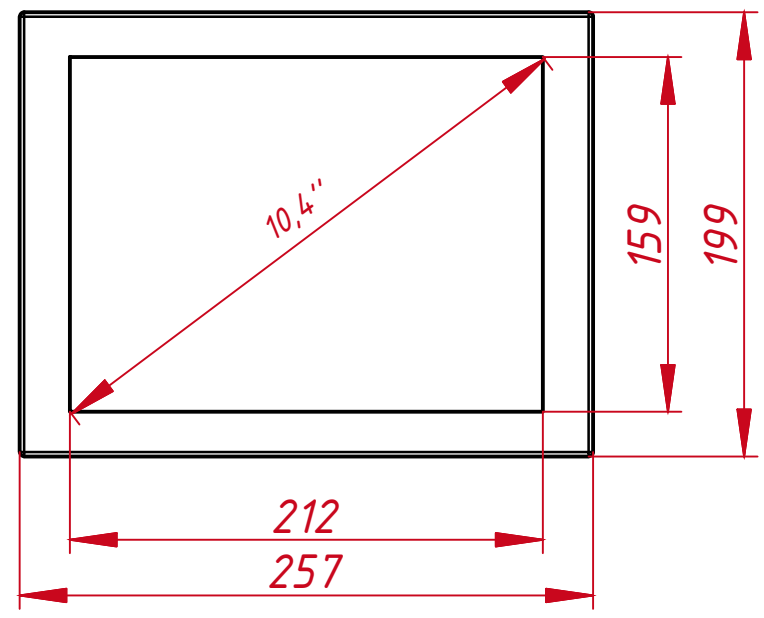

Перв. примен.
Справ. №
A
Подп. и дата
Инв. № дубл.
Взам. инв. №
Подп. и дата
Инв. № подл.

TG10401W4RR

Изм.	Лист	№ докум.	Подп.	Дата
Разраб.	TouchGames			01.10.2019
Пров.				
Т. контр.				
Нач.отд.				
Н. контр.				
Чтв.				

TG10401W4RR		
Встраиваемый сенсорный резистивный монитор, КТ-серия монтажный чертёж		
Лит.	Масса	Масштаб
	4,1 кг	1:3
Лист	Листов	1
ООО «ТачГейм»