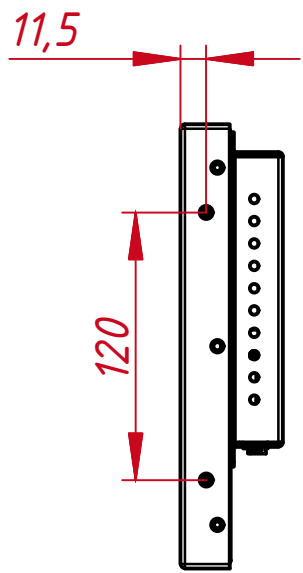

Перв. примен.
Справ. №
A
Подп. и дата
Инв. № дубл.
Взам. инв. №
Подп. и дата
Инв. № подл.

TG10401W4RR

Изм.	Лист	№ докум.	Подп.	Дата
Разраб.	TouchGames			01.10.2019
Пров.				
Т. контр.				
Нач.отд.				
Н. контр.				
Чтв.				

TG10401W4RR		
Встраиваемый сенсорный резистивный монитор, КТ-серия монтажный чертёж		
Лит.	Масса	Масштаб
	4,1 кг	1:3
Лист	Листов	1
ООО «ТачГейм»