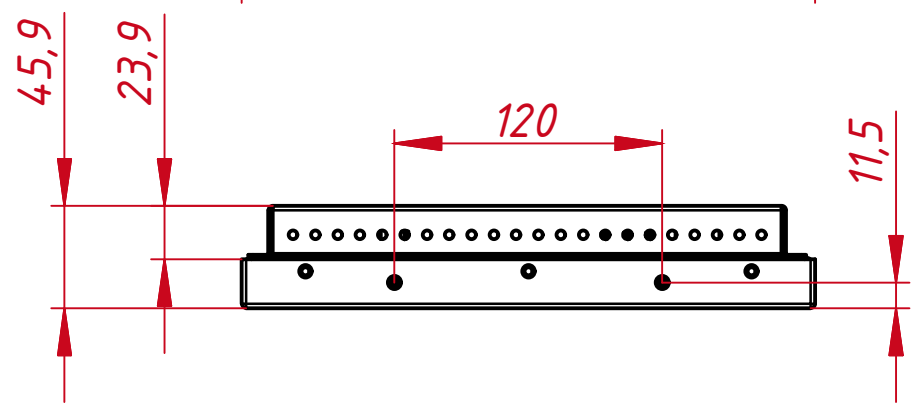

Перв. примен.
Справ. №
A
Подп. и дата
Инв. № дубл.
Взам. инв. №
Подп. и дата
Инв. № подл.

TG10401W4RR

Изм.	Лист	№ докум.	Подп.	Дата
Разраб.	TouchGames			01.10.2019
Пров.				
Т. контр.				
Нач.отд.				
Н. контр.				
Чтв.				

TG10401W4RR		
Встраиваемый сенсорный резистивный монитор, КТ-серия монтажный чертёж		
Лит.	Масса	Масштаб
	4,1 кг	1:3
Лист	Листов	1
ООО «ТачГейм»