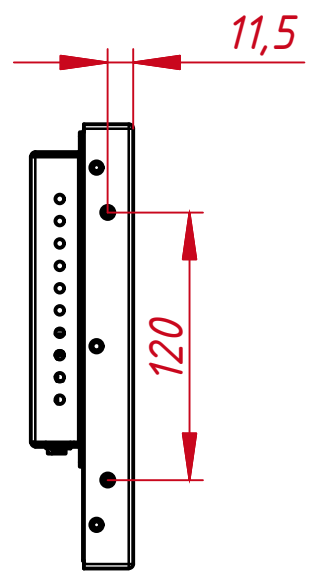

Перв. примен.
Справ. №
A
Подп. и дата
Инв. № дубл.
Взам. инв. №
Подп. и дата
Инв. № подл.

TG10401W4RR

Изм.	Лист	№ докум.	Подп.	Дата
Разраб.	TouchGames			01.10.2019
Пров.				
Т. контр.				
Нач.отд.				
Н. контр.				
Чтв.				

TG10401W4RR		
Встраиваемый сенсорный резистивный монитор, КТ-серия монтажный чертёж		
Лит.	Масса	Масштаб
	4,1 кг	1:3
Лист	Листов	1
ООО «ТачГейм»