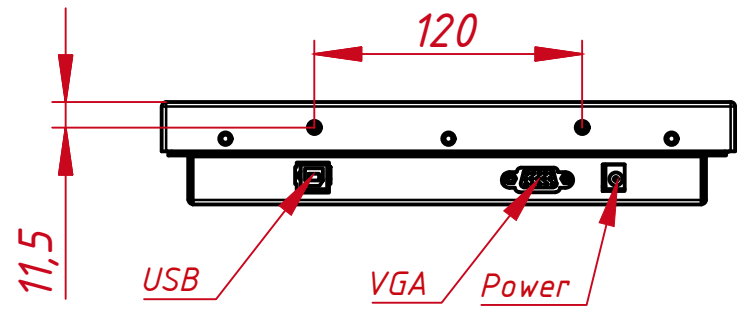

Перв. примен.
Справ. №
A
Подп. и дата
Инв. № дубл.
Взам. инв. №
Подп. и дата
Инв. № подл.

TG10401W4RR

Изм.	Лист	№ докум.	Подп.	Дата
Разраб.	TouchGames			01.10.2019
Пров.				
Т. контр.				
Нач.отд.				
Н. контр.				
Чтв.				

TG10401W4RR		
Встраиваемый сенсорный резистивный монитор, КТ-серия монтажный чертёж		
Лит.	Масса	Масштаб
	4,1 кг	1:3
Лист	Листов	1
ООО «ТачГейм»