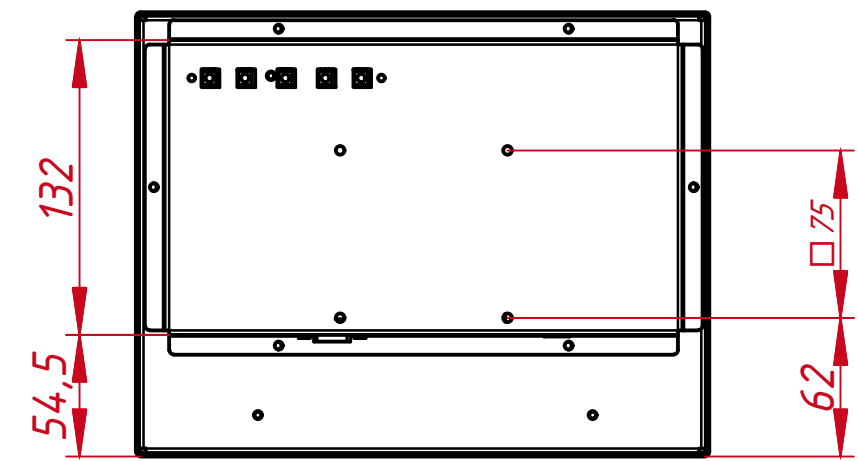

Перв. примен.
Справ. №
A
Подп. и дата
Инв. № дубл.
Взам. инв. №
Подп. и дата
Инв. № подл.

TG10401W4RR

Изм.	Лист	№ докум.	Подп.	Дата
Разраб.	TouchGames			01.10.2019
Пров.				
Т. контр.				
Нач.отд.				
Н. контр.				
Чтв.				

TG10401W4RR		
Встраиваемый сенсорный резистивный монитор, КТ-серия монтажный чертёж		
Лит.	Масса	Масштаб
	4,1 кг	1:3
Лист	Листов	1
ООО «ТачГейм»