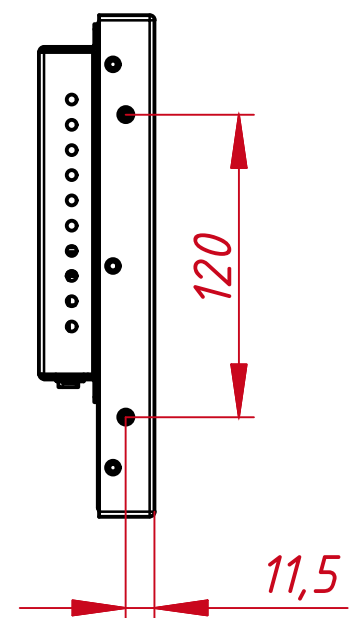

TG4L104R

Перв. примен.

Справ. №

A

M4×8 отв.
(на каждом торце по два отверстия,
глубина до 4 мм)

					TG4L104R			
Изм.	Лист	№ докум.	Подп.	Дата	Встраиваемый акустический монитор OpenFrame, КТ-серия Монтажный чертёж	Лит.	Масса	Масштаб
Разраб.		TouchGames		28.12.2020			2,25 кг	1:3
Пров.						Лист	Листов	1
Т. контр.						000 «ТачГейм»		
Нач. отд.								
Н. контр.								
Утв.								