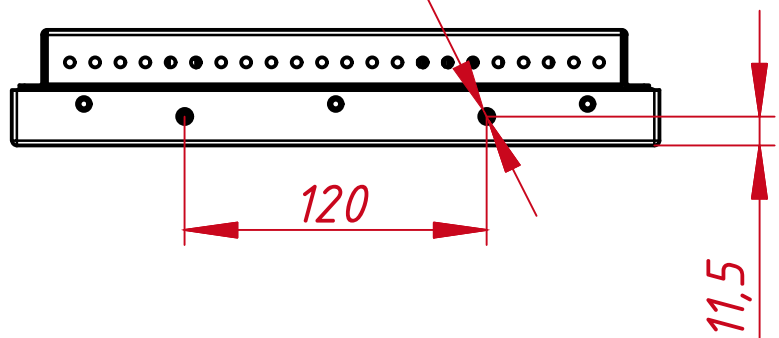

TG4L104R

Перв. примен.

Справ. №

A

M4×8 отв.
(на каждом торце по два отверстия,
глубина до 4 мм)

					TG4L104R			
Изм.	Лист	№ докум.	Подп.	Дата	Встраиваемый акустический монитор OpenFrame, КТ-серия Монтажный чертёж	Лит.	Масса	Масштаб
Разраб.		TouchGames		28.12.2020			2,25 кг	1:3
Пров.						Лист	Листов	1
Т. контр.						000 «ТачГейм»		
Нач. отд.								
Н. контр.								
Утв.								