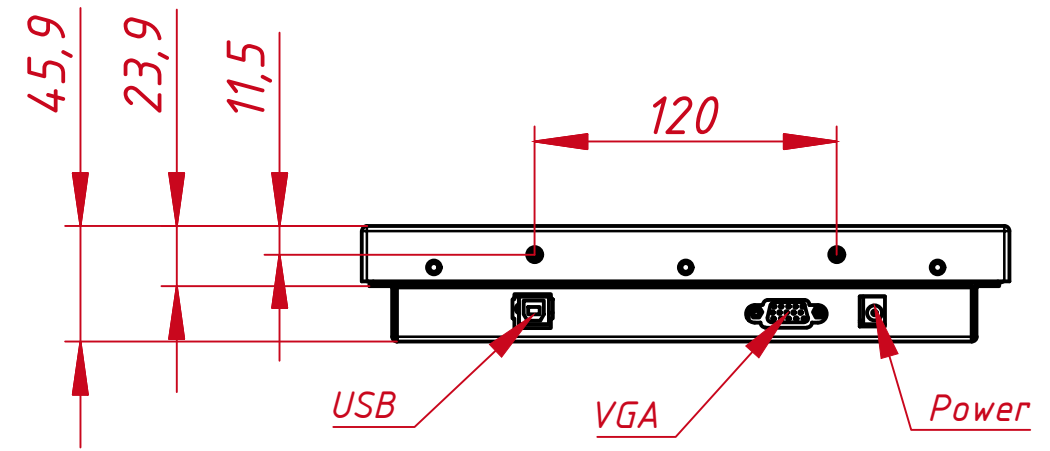

TG4L104R

Перв. примен.

Справ. №

A

M4×8 отв.
(на каждом торце по два отверстия,
глубина до 4 мм)

					TG4L104R			
Изм.	Лист	№ докум.	Подп.	Дата	Встраиваемый акустический монитор OpenFrame, КТ-серия Монтажный чертёж	Лит.	Масса	Масштаб
Разраб.		TouchGames		28.12.2020			2,25 кг	1:3
Пров.						Лист	Листов	1
Т. контр.						000 «ТачГейм»		
Нач. отд.								
Н. контр.								
Утв.								