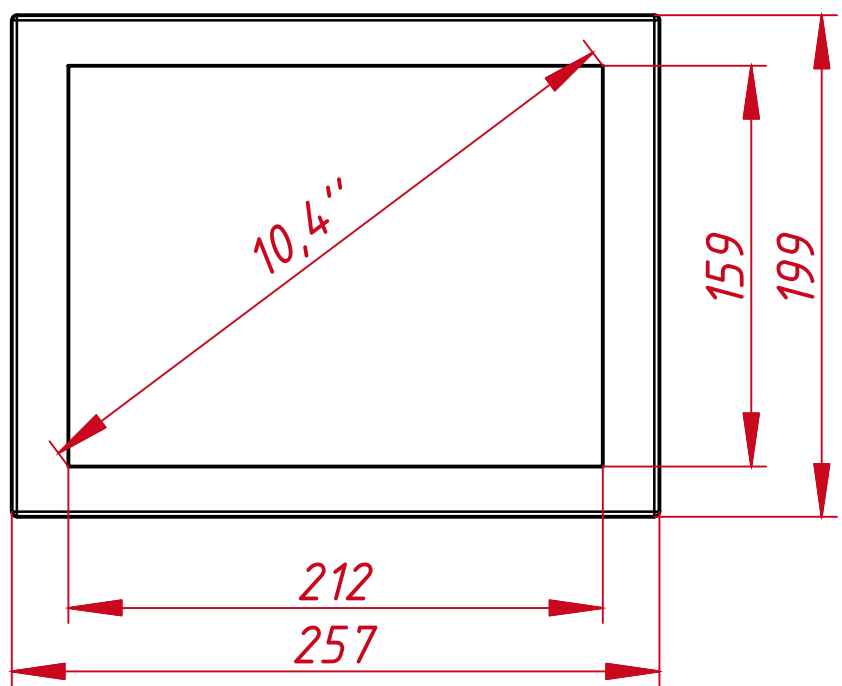

TG4L104R

Перв. примен.

Справ. №

A

M4×8 отв.
(на каждом торце по два отверстия,
глубина до 4 мм)

					TG4L104R			
Изм.	Лист	№ докум.	Подп.	Дата	Встраиваемый акустический монитор OpenFrame, КТ-серия Монтажный чертёж	Лит.	Масса	Масштаб
Разраб.		TouchGames		28.12.2020			2,25 кг	1:3
Пров.						Лист	Листов	1
Т. контр.						000 «ТачГейм»		
Нач. отд.								
Н. контр.								
Утв.								