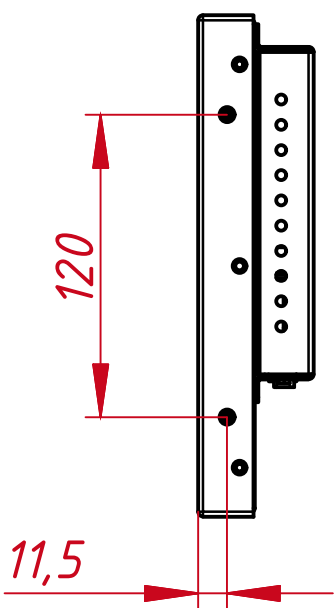

TG4L104R

Перв. примен.

Справ. №

A

M4×8 отв.
(на каждом торце по два отверстия,
глубина до 4 мм)

					TG4L104R			
Изм.	Лист	№ докум.	Подп.	Дата	Встраиваемый акустический монитор OpenFrame, КТ-серия Монтажный чертёж	Лит.	Масса	Масштаб
Разраб.		TouchGames		28.12.2020			2,25 кг	1:3
Пров.						Лист	Листов	1
Т. контр.						000 «ТачГейм»		
Нач. отд.								
Н. контр.								
Утв.								