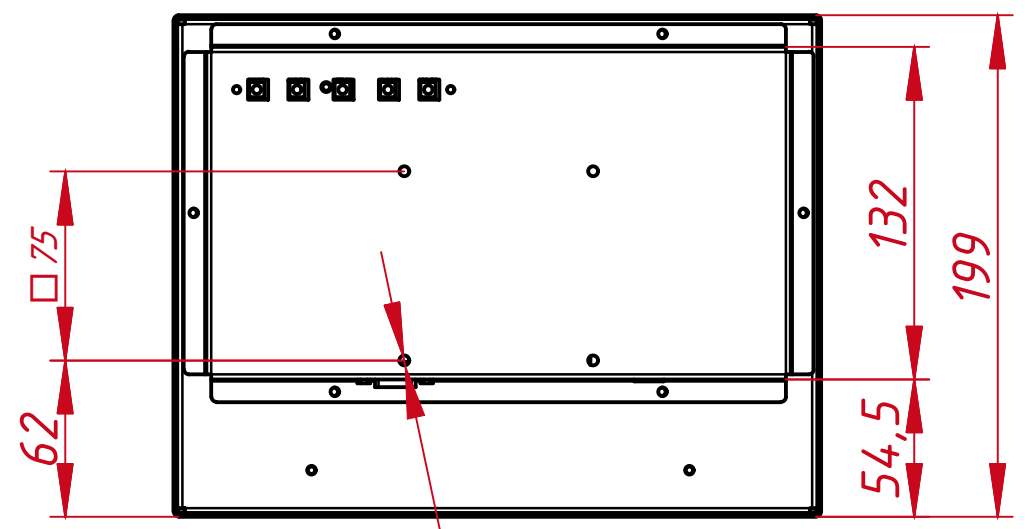

TG4L104R

Перв. примен.

Справ. №

A

M4×8 отв.
(на каждом торце по два отверстия,
глубина до 4 мм)

					TG4L104R			
Изм.	Лист	№ докум.	Подп.	Дата	Встраиваемый акустический монитор OpenFrame, КТ-серия Монтажный чертёж	Лит.	Масса	Масштаб
Разраб.		TouchGames		28.12.2020			2,25 кг	1:3
Пров.						Лист	Листов	1
Т. контр.						000 «ТачГейм»		
Нач. отд.								
Н. контр.								
Утв.								