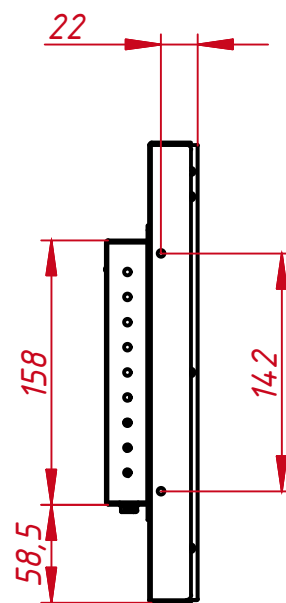

TG15IRR

2

1

Перв. примен.

Справ. №

A

Подп. и дата

Инв. № дубл.

Взам. инв. №

Подп. и дата

Инв. № подл.

8 отв. M4x4

8 отв. M4x4  
(по 2 отв. на каждом торце)

Изм.	Лист	№ докум.	Подп.	Дата
Разраб.	TouchGames			28.09.2020
Пров.				
Т. контр.				
Нач.отд.				
Н. контр.				
Чтв.				

TG15IRR

Встраиваемый  
инфракрасный монитор,  
КТ-серия  
монтажная схема

Лит.	Масса	Масштаб
	3 кг	1:4
Лист	Листов	1

ООО «ТачГейм»

2

1 Копировал

Формат А3