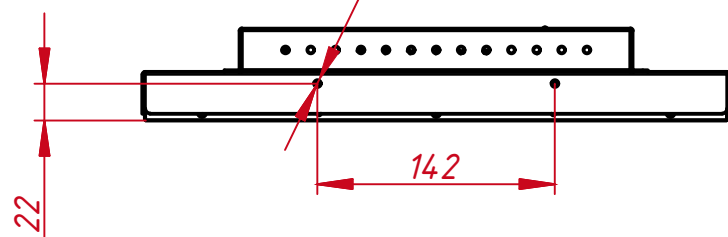

8 отв. M4x4
(по 2 отв. на каждом торце)