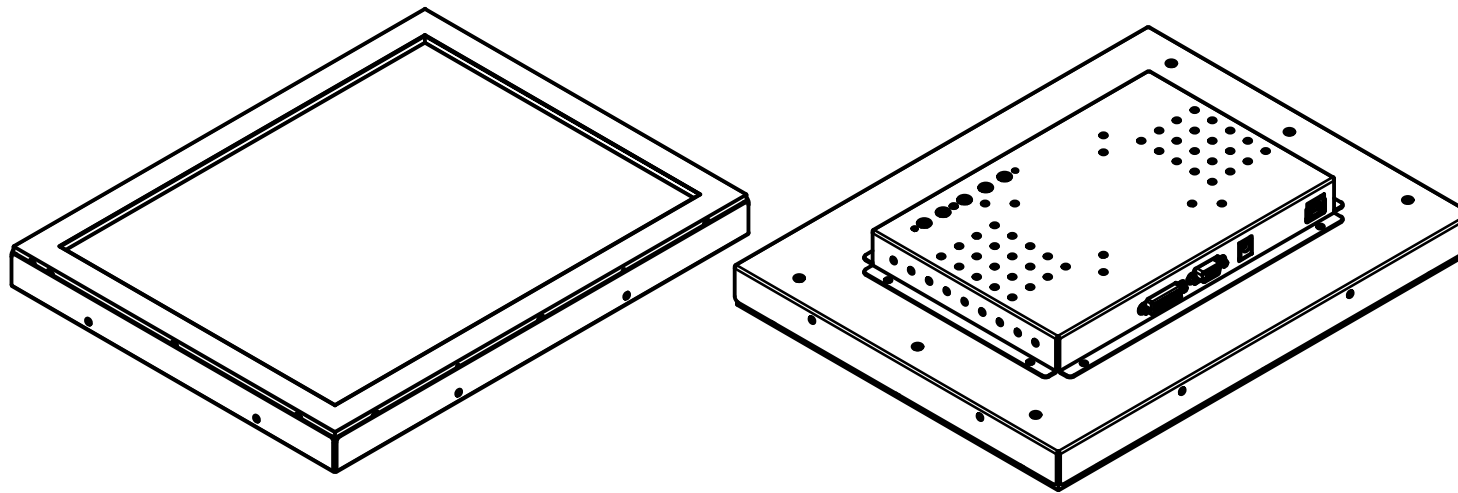

TG15IRR

2

1

Перв. примен.

Справ. №

A

Подп. и дата

Инв. № дубл.

Взам. инв. №

Подп. и дата

Инв. № подл.