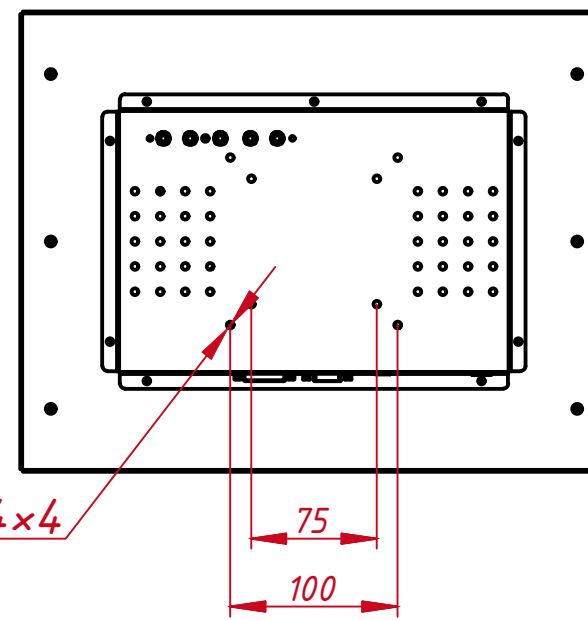

Взам. инв. №

Подп. и дата

Инв. № подл.

8 отв. M4x4

8 отв. M4x4  
(по 2 отв. на каждом торце)

Изм.	Лист	№ докум.	Подп.	Дата
Разраб.	TouchGames			28.09.2020
Пров.				
Т. контр.				
Нач.отд.				
Н. контр.				
Чтв.				

TG15IRR

Встраиваемый  
инфракрасный монитор,  
КТ-серия  
монтажная схема

Лит.	Масса	Масштаб
	3 кг	1:4
Лист	Листов	1

ООО «ТачГейм»

2

1 Копировал

Формат А3