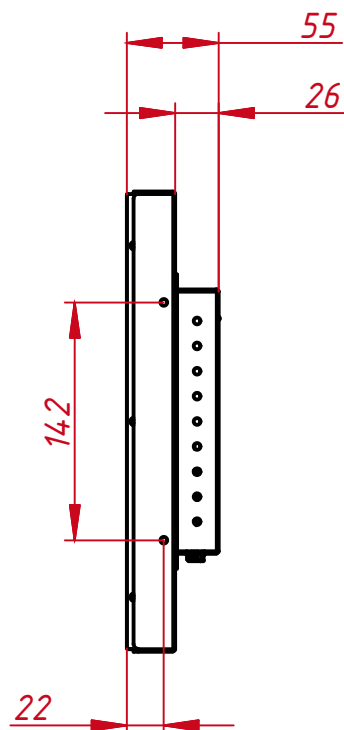

TG15IRR

2

1

Перв. примен.

Справ. №

A

Подп. и дата

Инв. № дубл.

Взам. инв. №

Подп. и дата

Инв. № подл.

8 отв. M4x4

8 отв. M4x4  
(по 2 отв. на каждом торце)

Изм.	Лист	№ докум.	Подп.	Дата
Разраб.	TouchGames			28.09.2020
Пров.				
Т. контр.				
Нач.отд.				
Н. контр.				
Чтв.				

TG15IRR

Встраиваемый  
инфракрасный монитор,  
КТ-серия  
монтажная схема

Лит.	Масса	Масштаб
	3 кг	1:4
Лист	Листов	1

ООО «ТачГейм»

2

1 Копировал

Формат А3