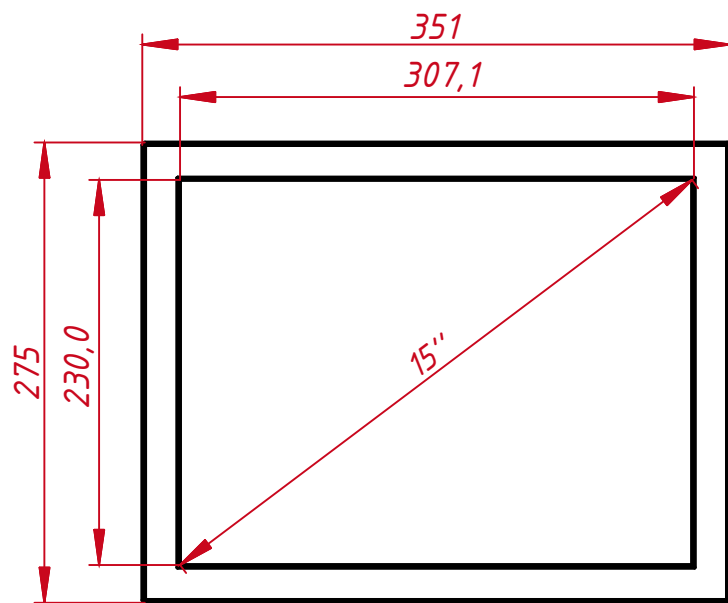

Взам. инв. №

Подп. и дата

Инв. № подл.

8 отв. M4x4

8 отв. M4x4  
(по 2 отв. на каждом торце)

Изм.	Лист	№ докум.	Подп.	Дата
Разраб.	TouchGames			28.09.2020
Пров.				
Т. контр.				
Нач.отд.				
Н. контр.				
Чтв.				

TG15IRR

Встраиваемый  
инфракрасный монитор,  
КТ-серия  
монтажная схема

Лит.	Масса	Масштаб
	3 кг	1:4
Лист	Листов	1

ООО «ТачГейм»

2

1 Копировал

Формат А3