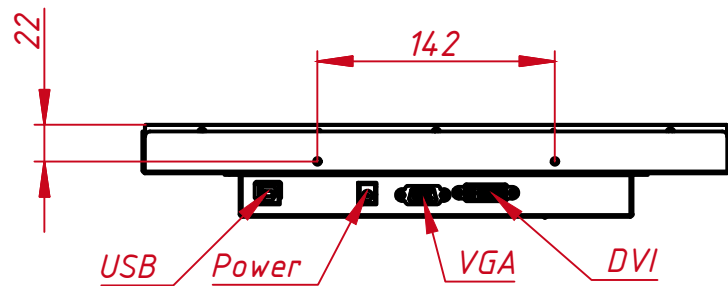

Взам. инв. №

Подп. и дата

Инв. № подл.

8 отв. M4x4

8 отв. M4x4  
(по 2 отв. на каждом торце)

Изм.	Лист	№ докум.	Подп.	Дата
Разраб.	TouchGames			28.09.2020
Пров.				
Т. контр.				
Нач.отд.				
Н. контр.				
Чтв.				

TG15IRR

Встраиваемый  
инфракрасный монитор,  
КТ-серия  
монтажная схема

Лит.	Масса	Масштаб
	3 кг	1:4
Лист	Листов	1

ООО «ТачГейм»

2

1 Копировал

Формат А3