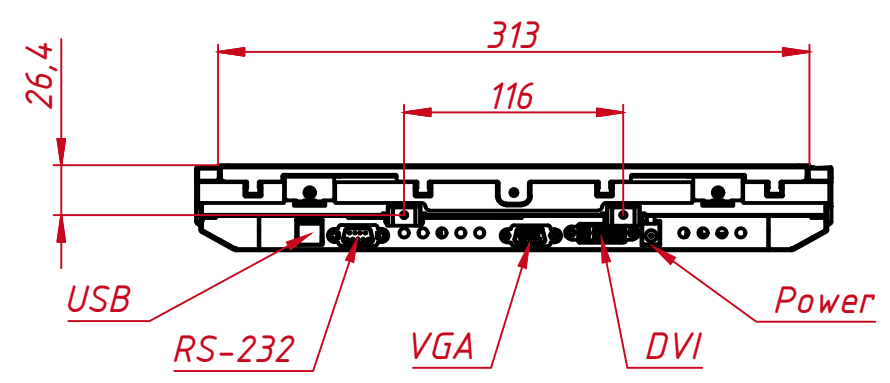

Инв. № подл.

8 отв. М4
максимальная глубина
отверстий 4 мм

8 отв. М4
максимальная глубина
отверстий 4 мм

A (1:2)

B (1:2)

				14.05.2026	TG4L15R3		
Изм.	Лист	№ докум.	Подп.	Дата			
		TouchGames		04.02.2021	Встраиваемый акустический монитор Open Frame, EL-серия		
Пров.					монтажный чертёж		
Т. контр.					Лист	Листов	1
Нач. отд.							
Н. контр.							
Утв.							