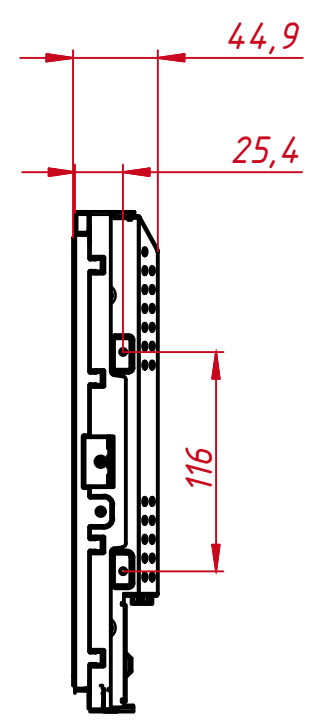

TG4L15R3

Перв. примен.

Справ. №

A

Подп. и дата

Инв. № дубл.

Взам. инв. №

Подп. и дата

Инв. № подл.

8 отв. М4
максимальная глубина
отверстий 4 мм

8 отв. М4
максимальная глубина
отверстий 4 мм

A (1:2)

B (1:2)

				14.05.2026	TG4L15R3		
Изм.	Лист	№ докум.	Подп.	Дата			
		TouchGames		04.02.2021	Встраиваемый акустический монитор Open Frame, EL-серия		
Пров.					монтажный чертёж		
Т. контр.					Лист	Листов	1
Нач. отд.							
Н. контр.							
Утв.							