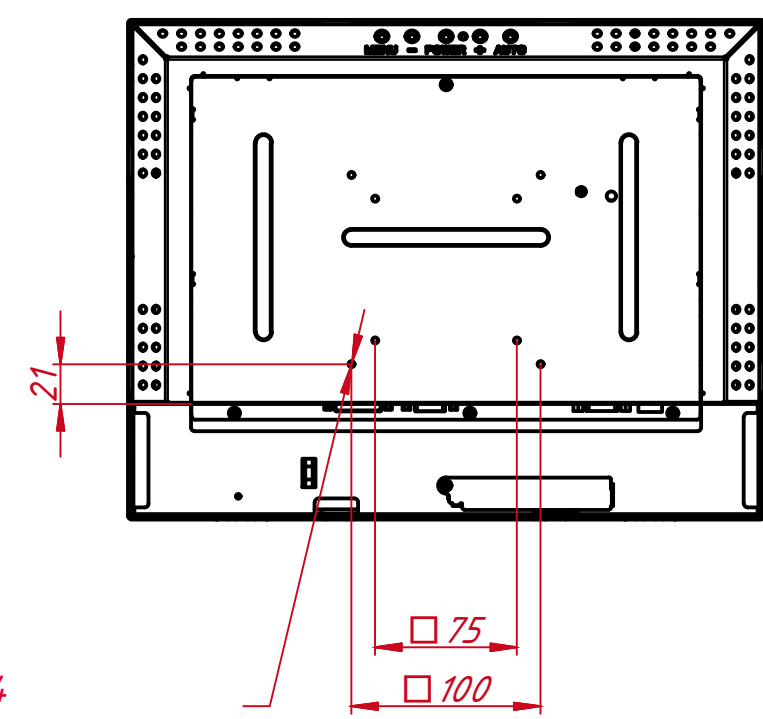

Инв. № подл.

8 отв. М4
максимальная глубина
отверстий 4 мм

8 отв. М4
максимальная глубина
отверстий 4 мм

A (1:2)

B (1:2)

				14.05.2026	TG4L15R3		
Изм.	Лист	№ докум.	Подп.	Дата			
		TouchGames		04.02.2021	Встраиваемый акустический монитор Open Frame, EL-серия		
Пров.					монтажный чертёж		
Т. контр.					Лист	Листов	1
Нач. отд.							
Н. контр.							
Утв.							