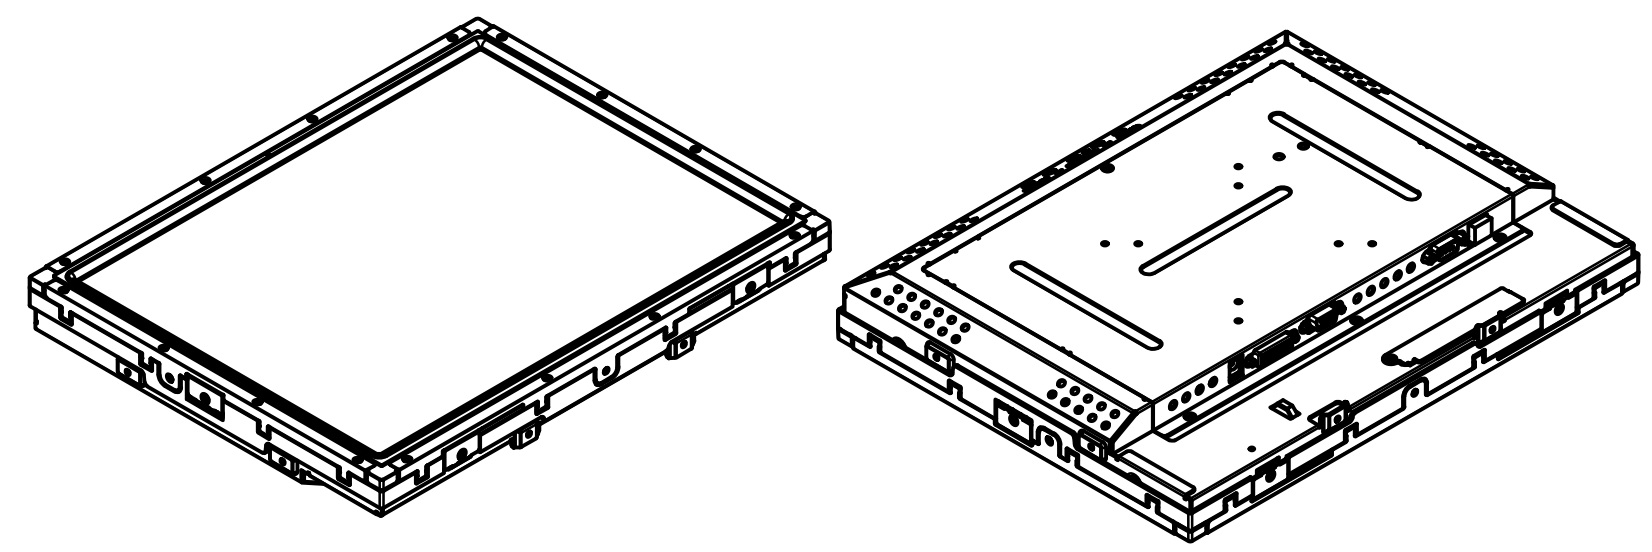

TG4L15R3

Перв. примен.

Справ. №

A

Подп. и дата

Инв. № дубл.

Взам. инв. №

Подп. и дата

Инв. № подл.

8 отв. М4
максимальная глубина
отверстий 4 мм

8 отв. М4
максимальная глубина
отверстий 4 мм

A (1:2)

B (1:2)

				14.05.2026	TG4L15R3		
Изм.	Лист	№ докум.	Подп.	Дата			
		TouchGames		04.02.2021	Встраиваемый акустический монитор Open Frame, EL-серия		
Пров.					монтажный чертёж		
Т. контр.					Лист	Листов	1
Нач. отд.							
Н. контр.							
Утв.							