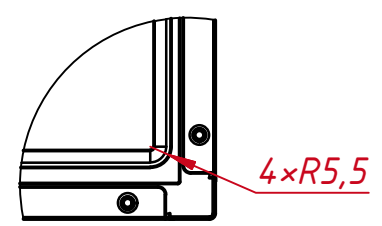

Инв. № подл.

8 отв. М4
максимальная глубина
отверстий 4 мм

8 отв. М4
максимальная глубина
отверстий 4 мм

A (1:2)

B (1:2)

				14.05.2026	TG4L15R3		
Изм.	Лист	№ докум.	Подп.	Дата			
		TouchGames		04.02.2021	Встраиваемый акустический монитор Open Frame, EL-серия		
Пров.					монтажный чертёж		
Т. контр.					Лист	Листов	1
Нач. отд.							
Н. контр.							
Утв.							