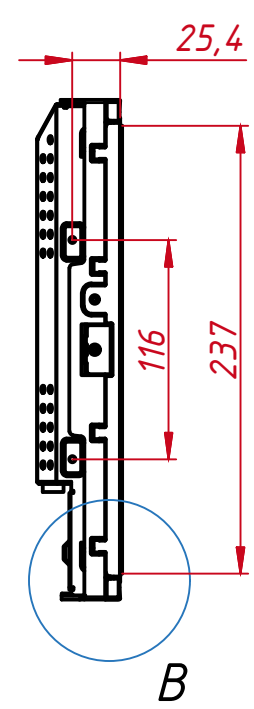

TG4L15R3

Перв. примен.

Справ. №

A

Подп. и дата

Инв. № дубл.

Взам. инв. №

Подп. и дата

Инв. № подл.

8 отв. М4
максимальная глубина
отверстий 4 мм

8 отв. М4
максимальная глубина
отверстий 4 мм

A (1:2)

B (1:2)

				14.05.2026	TG4L15R3		
Изм.	Лист	№ докум.	Подп.	Дата			
		TouchGames		04.02.2021	Встраиваемый акустический монитор Open Frame, EL-серия		
Пров.					монтажный чертёж		
Т. контр.					Лист	Листов	1
Нач. отд.							
Н. контр.							
Утв.							