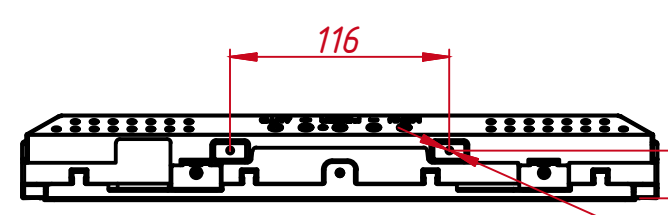

TG4L15R3

Перв. примен.

Справ. №

A

Подп. и дата

Инв. № дубл.

Взам. инв. №

Подп. и дата

Инв. № подл.

8 отв. М4
максимальная глубина
отверстий 4 мм

8 отв. М4
максимальная глубина
отверстий 4 мм

A (1:2)

B (1:2)

				14.05.2026	TG4L15R3		
Изм.	Лист	№ докум.	Подп.	Дата			
		TouchGames		04.02.2021	Встраиваемый акустический монитор Open Frame, EL-серия		
Пров.					монтажный чертёж		
Т. контр.					Лист	Листов	1
Нач. отд.							
Н. контр.							
Утв.							