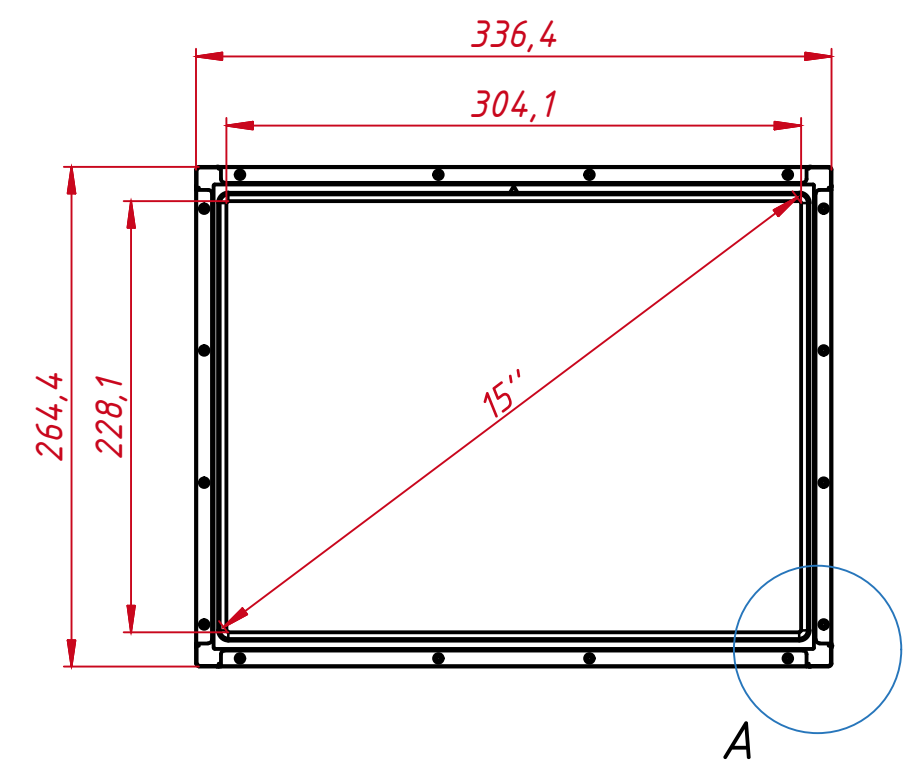

Инв. № подл.

8 отв. М4
максимальная глубина
отверстий 4 мм

8 отв. М4
максимальная глубина
отверстий 4 мм

A (1:2)

B (1:2)

				14.05.2026	TG4L15R3		
Изм.	Лист	№ докум.	Подп.	Дата			
		TouchGames		04.02.2021	Встраиваемый акустический монитор Open Frame, EL-серия		
Пров.					монтажный чертёж		
Т. контр.					Лист	Листов	1
Нач. отд.							
Н. контр.							
Утв.							