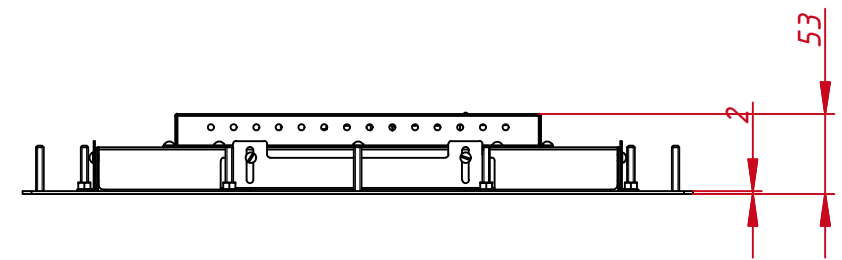

Перв. примен.	TG1501W4EM			
Справ. №				
А				
Подп. и дата	Инв. № дубл.	Взам. инв. №	Подп. и дата	Инв. № подл.

Шпилька M4×20
8 шт.

					23.04.2026	TG1501W4EM				
Изм.	Лист	№ докум.	Подп.	Дата	Встраиваемый резистивный монитор Easy Mount, EM-серия					
Разраб.		TouchGames		20.02.2021	монтажный чертёж			Лит.	Масса	Масштаб
Пров.									5,2	1:4
Т. контр.								Лист	Листов	1
Нач. отд.										
Н. контр.										
Утв.										