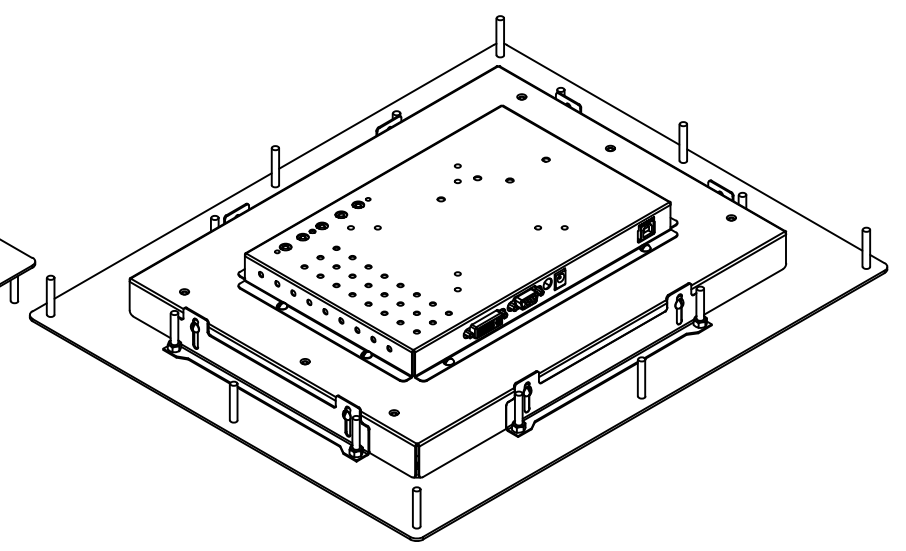

Перв. примен.	TG1501W4EM			
Справ. №				
А				
Подп. и дата	Инв. № дубл.	Взам. инв. №	Подп. и дата	Инв. № подл.

Шпилька M4×20
8 шт.

					23.04.2026	TG1501W4EM				
Изм.	Лист	№ докум.	Подп.	Дата	Встраиваемый резистивный монитор Easy Mount, EM-серия					
Разраб.		TouchGames		20.02.2021	монтажный чертёж			Лит.	Масса	Масштаб
Пров.									5,2	1:4
Т. контр.								Лист	Листов	1
Нач. отд.										
Н. контр.										
Утв.										