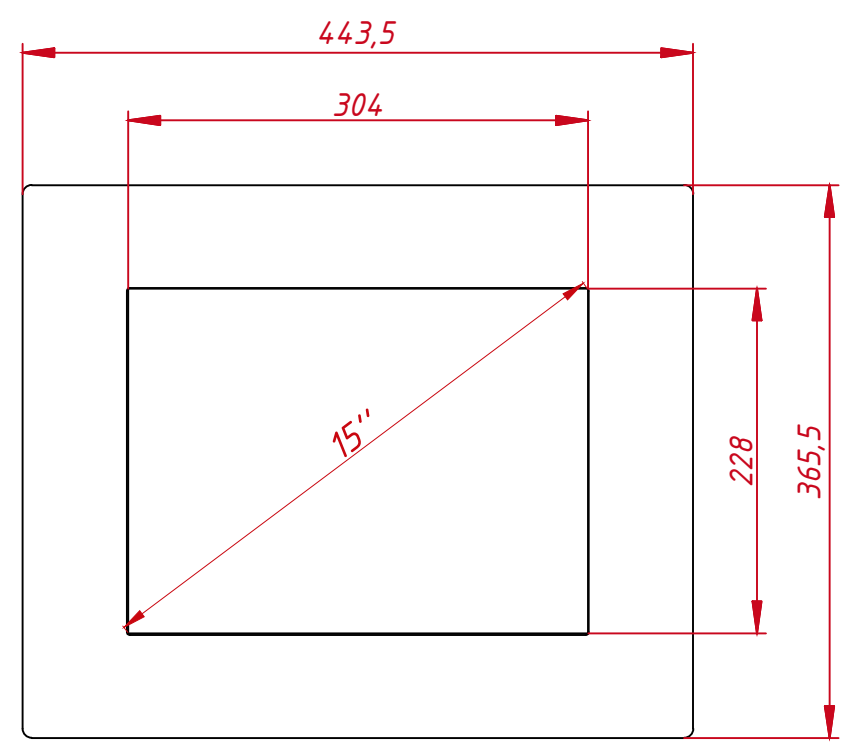

Перв. примен.	TG1501W4EM			
Справ. №				
А				
Подп. и дата	Инв. № дубл.	Взам. инв. №	Подп. и дата	Инв. № подл.

Шпилька M4×20
8 шт.

					23.04.2026	TG1501W4EM				
Изм.	Лист	№ докум.	Подп.	Дата	Встраиваемый резистивный монитор Easy Mount, EM-серия					
Разраб.		TouchGames		20.02.2021	монтажный чертёж			Лит.	Масса	Масштаб
Пров.									5,2	1:4
Т. контр.								Лист	Листов	1
Нач. отд.										
Н. контр.										
Утв.										