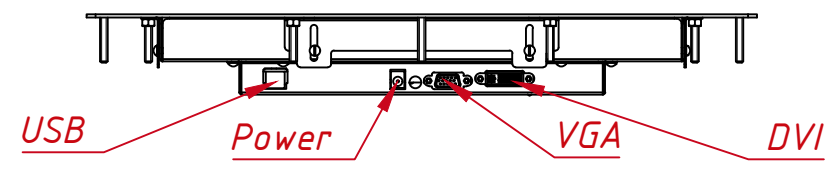

Перв. примен.	TG1501W4EM			
Справ. №				
А				
Подп. и дата	Инв. № дубл.	Взам. инв. №	Подп. и дата	Инв. № подл.

Шпилька M4×20
8 шт.

					23.04.2026	TG1501W4EM				
Изм.	Лист	№ докум.	Подп.	Дата	Встраиваемый резистивный монитор Easy Mount, EM-серия					
Разраб.		TouchGames		20.02.2021	монтажный чертёж			Лит.	Масса	Масштаб
Пров.									5,2	1:4
Т. контр.								Лист	Листов	1
Нач. отд.										
Н. контр.										
Утв.										