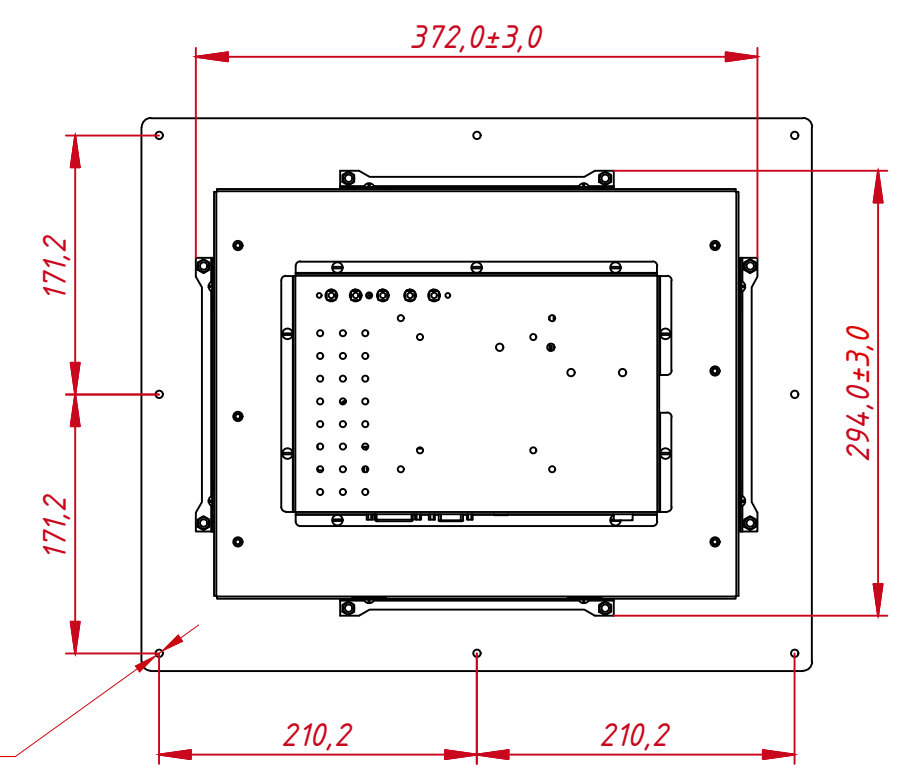

Перв. примен.	TG1501W4EM			
Справ. №				
А				
Подп. и дата	Инв. № дубл.	Взам. инв. №	Подп. и дата	Инв. № подл.

Шпилька M4×20
8 шт.

					23.04.2026	TG1501W4EM				
Изм.	Лист	№ докум.	Подп.	Дата	Встраиваемый резистивный монитор Easy Mount, EM-серия					
Разраб.		TouchGames		20.02.2021	монтажный чертёж			Лит.	Масса	Масштаб
Пров.									5,2	1:4
Т. контр.								Лист	Листов	1
Нач. отд.										
Н. контр.										
Утв.										