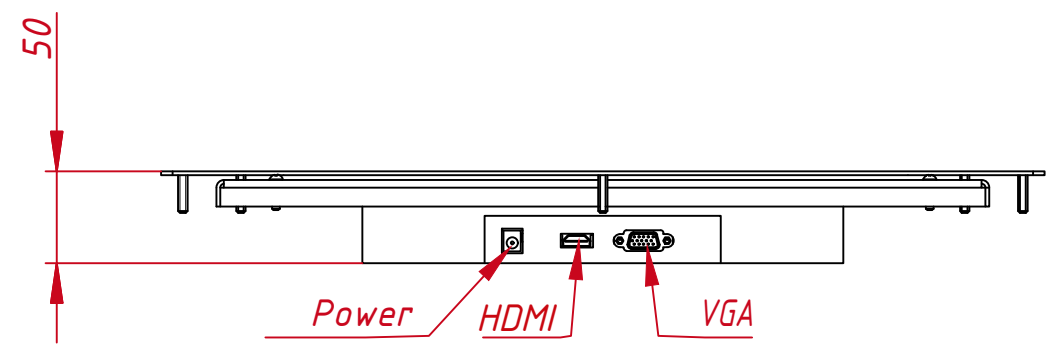

Перв. примен.					
Справ. №					
А					
Подп. и дата					
Инв. № дубл.					
Взам. инв. №					
Подп. и дата					
Инв. № подл.					

TG1501W4EM

					TG1501W4EM			
Изм.	Лист	№ докум.	Подп.	Дата	Встраиваемый резистивный монитор Easy Mount, EM-серия монтажный чертёж	Лит.	Масса	Масштаб
Разраб.	TouchGames			11.02.2022			4,3	1 : 4
Пров.						Лист	Листов	1
Т. контр.						TouchGames ОБОРУДОВАНИЕ АВТОМАТИЗАЦИИ		
Нач. отд.								
Н. контр.								
Утв.								