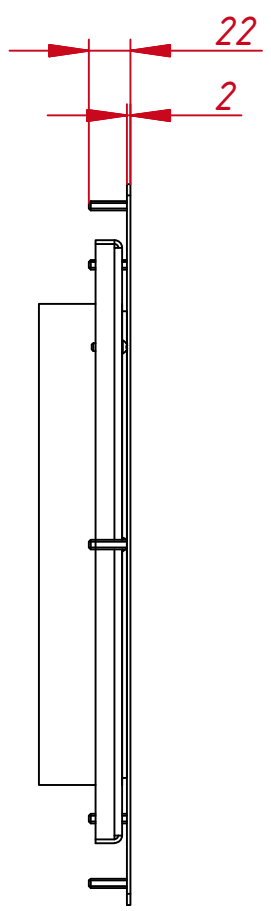

Перв. примен.					
Справ. №					
А					
Подп. и дата					
Инв. № дубл.					
Взам. инв. №					
Подп. и дата					
Инв. № подл.					

TG1501W4EM

					TG1501W4EM			
Изм.	Лист	№ докум.	Подп.	Дата	Встраиваемый резистивный монитор Easy Mount, EM-серия монтажный чертёж	Лит.	Масса	Масштаб
Разраб.	TouchGames			11.02.2022			4,3	1 : 4
Пров.						Лист	Листов	1
Т. контр.						TouchGames ОБОРУДОВАНИЕ АВТОМАТИЗАЦИИ		
Нач. отд.								
Н. контр.								
Утв.								