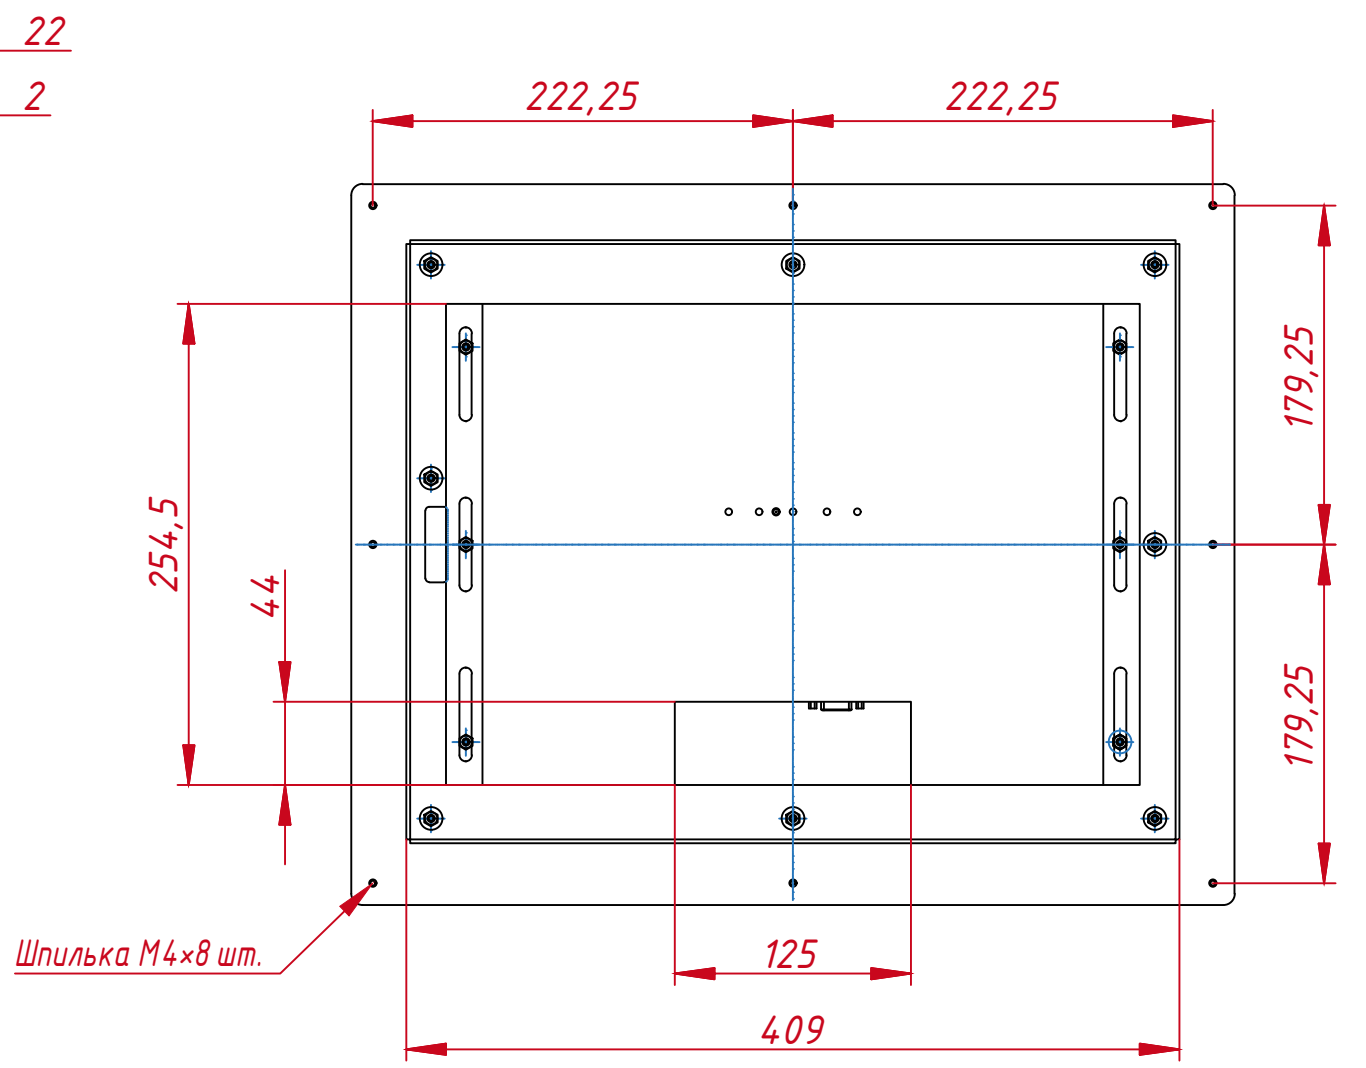

Перв. примен.					
Справ. №					
А					
Подп. и дата					
Инв. № дубл.					
Взам. инв. №					
Подп. и дата					
Инв. № подл.					

TG1501W4EM

					TG1501W4EM			
Изм.	Лист	№ докум.	Подп.	Дата	Встраиваемый резистивный монитор Easy Mount, EM-серия монтажный чертёж	Лит.	Масса	Масштаб
Разраб.	TouchGames			11.02.2022			4,3	1 : 4
Пров.						Лист	Листов	1
Т. контр.						TouchGames ОБОРУДОВАНИЕ АВТОМАТИЗАЦИИ		
Нач. отд.								
Н. контр.								
Утв.								