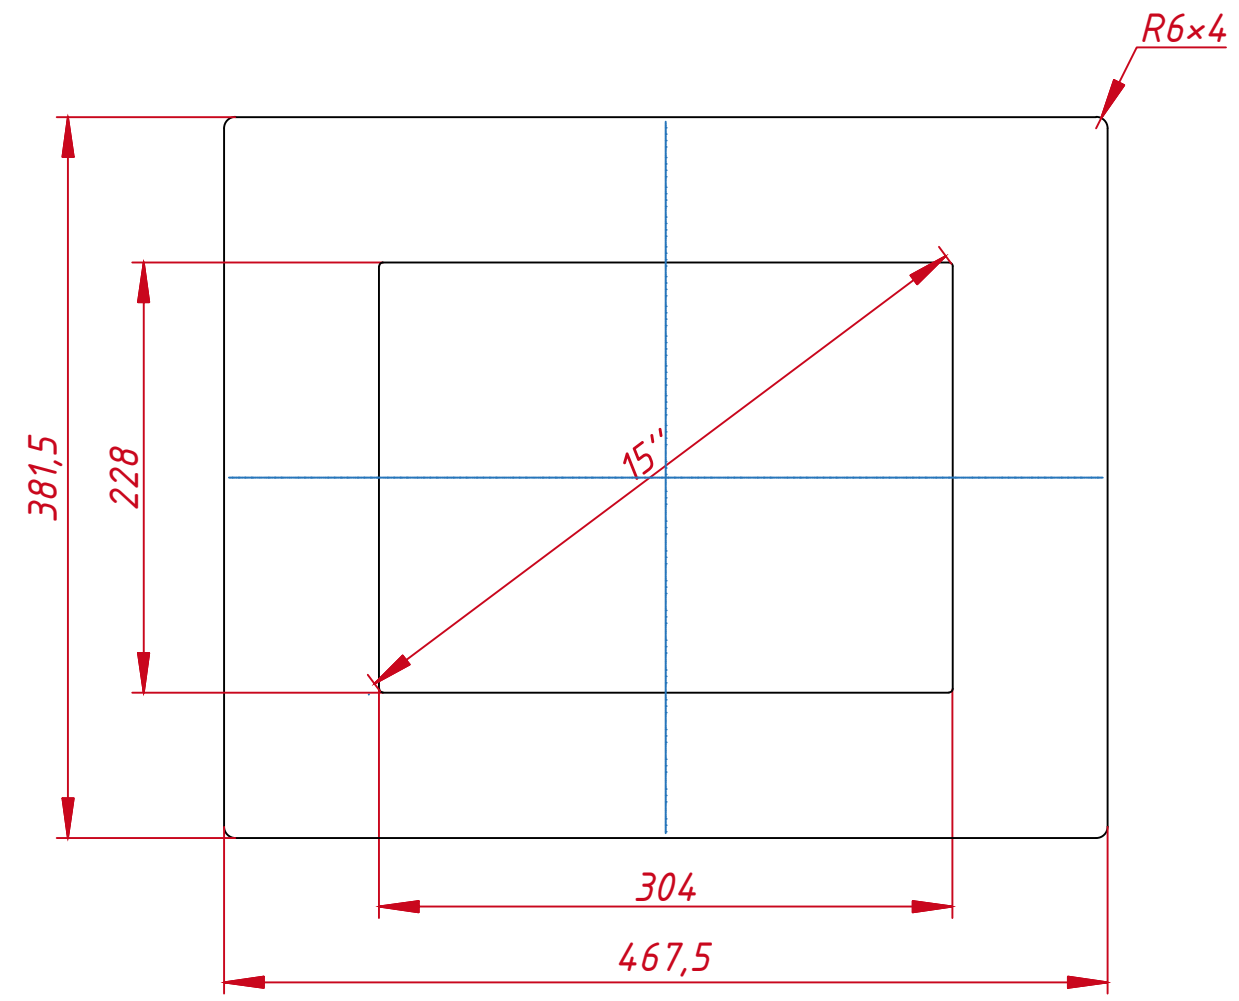

Перв. примен.					
Справ. №					
А					
Подп. и дата					
Инв. № дубл.					
Взам. инв. №					
Подп. и дата					
Инв. № подл.					

TG1501W4EM

					TG1501W4EM			
Изм.	Лист	№ докум.	Подп.	Дата	Встраиваемый резистивный монитор Easy Mount, EM-серия монтажный чертёж	Лит.	Масса	Масштаб
Разраб.	TouchGames			11.02.2022			4,3	1 : 4
Пров.						Лист	Листов	1
Т. контр.						TouchGames ОБОРУДОВАНИЕ АВТОМАТИЗАЦИИ		
Нач. отд.								
Н. контр.								
Утв.								