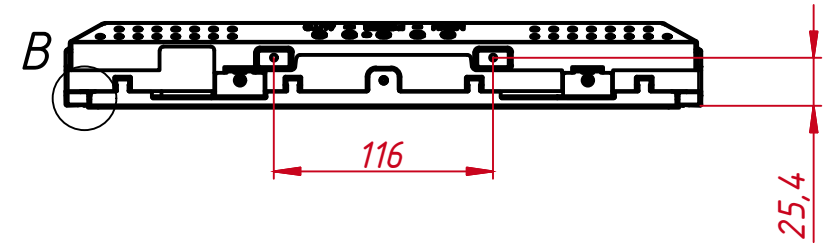

Инв. № подл.

A (1:1)

B (1:1)

					TGM15RPE1			
Изм.	Лист	№ докум.	Подп.	Дата	Встраиваемый проекционно-ёмкостный монитор OpenFrame, EL-серия монтажный чертёж	Лит.	Масса	Масштаб
Разраб.		TouchGames		28.01.2022			1.3	1:4
Пров.						Лит	Листов	1
Т. контр.						000 «ТачГейм»		
Нач.отд.								
Утв.								