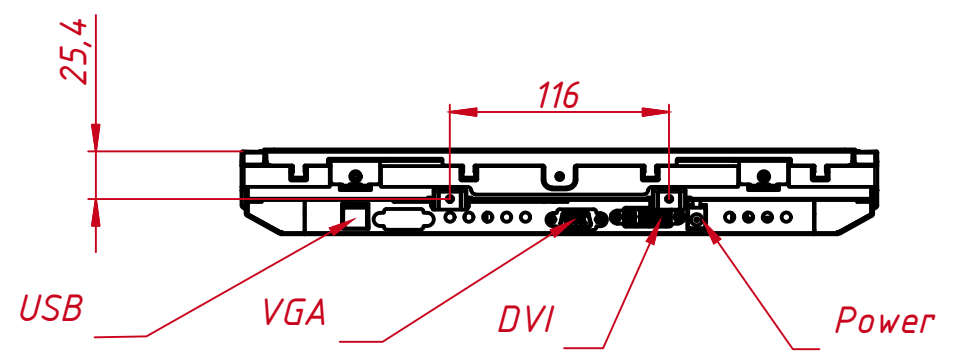

Инв. № подл.

A (1:1)

B (1:1)

					TGM15RPE1			
Изм.	Лист	№ докум.	Подп.	Дата	Встраиваемый проекционно-ёмкостный монитор OpenFrame, EL-серия монтажный чертёж	Лит.	Масса	Масштаб
Разраб.		TouchGames		28.01.2022			1.3	1:4
Пров.						Лит	Листов	1
Т. контр.						000 «ТачГейм»		
Нач.отд.								
Утв.								