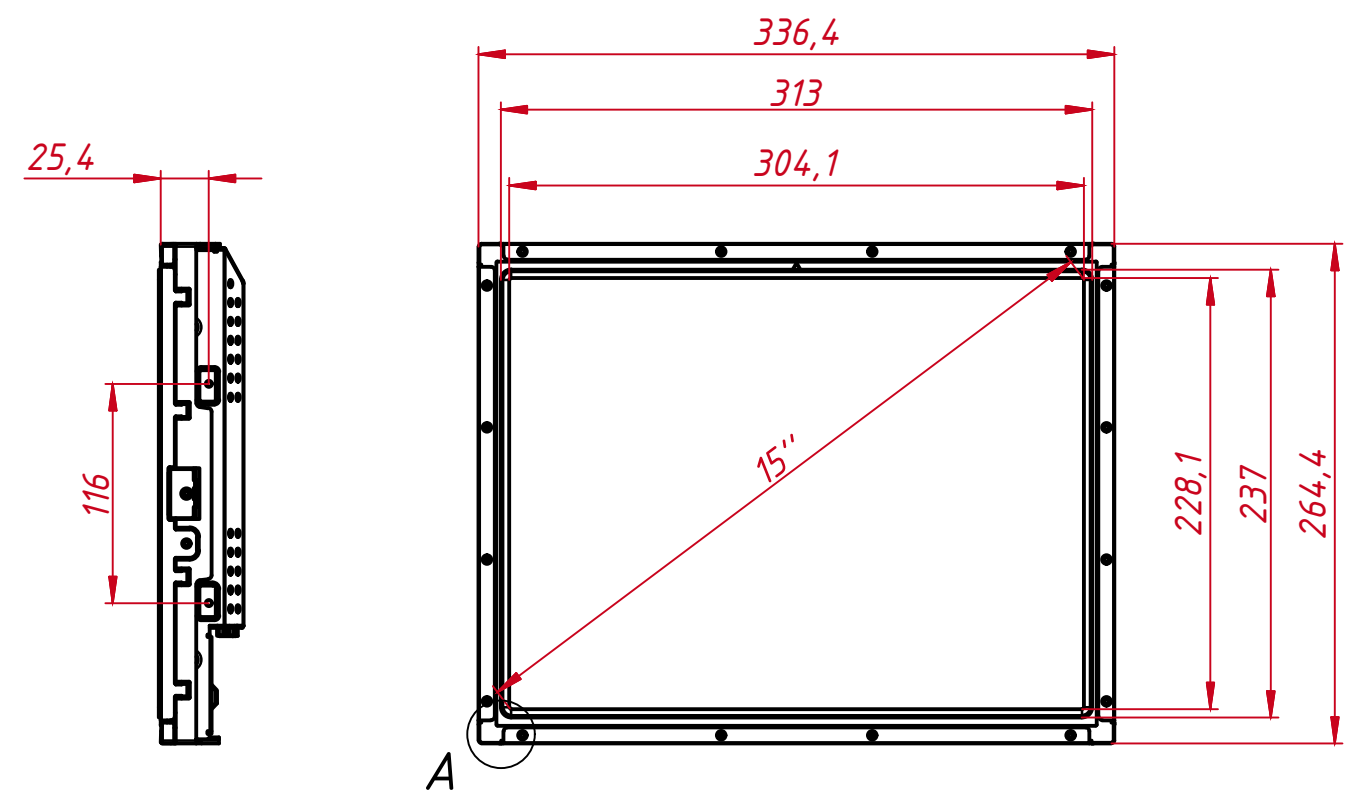

Инв. № подл.

A (1:1)

B (1:1)

					TGM15RPE1			
Изм.	Лист	№ докум.	Подп.	Дата	Встраиваемый проекционно-ёмкостный монитор OpenFrame, EL-серия монтажный чертёж	Лит.	Масса	Масштаб
Разраб.		TouchGames		28.01.2022			1.3	1:4
Пров.						Лит	Листов	1
Т. контр.						000 «ТачГейм»		
Нач.отд.								
Утв.								