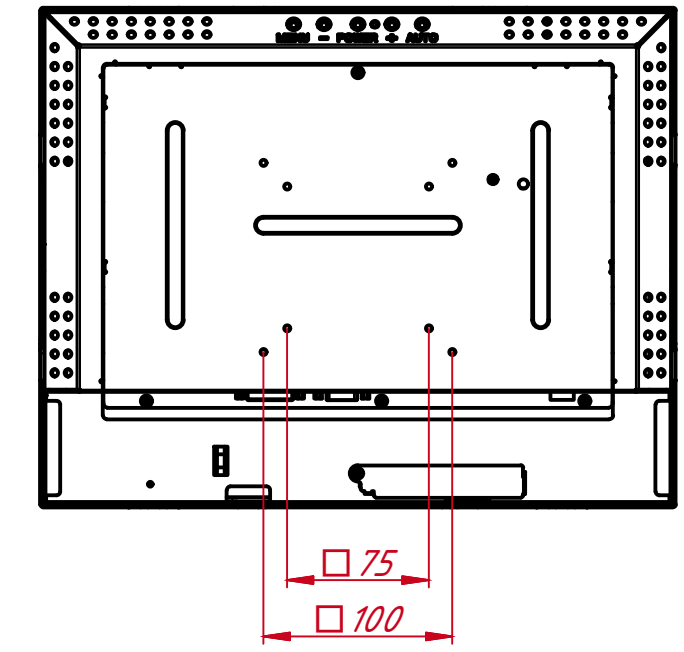

Инв. № подл.

A (1:1)

B (1:1)

					TGM15RPE1			
Изм.	Лист	№ докум.	Подп.	Дата	Встраиваемый проекционно-ёмкостный монитор OpenFrame, EL-серия монтажный чертёж	Лит.	Масса	Масштаб
Разраб.		TouchGames		28.01.2022			1.3	1:4
Пров.						Лит	Листов	1
Т. контр.						000 «ТачГейм»		
Нач.отд.								
Утв.								