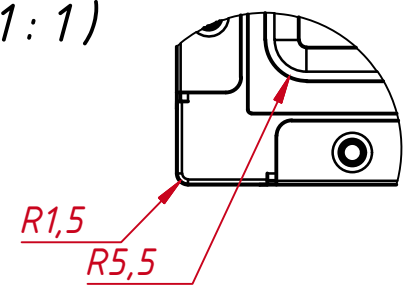

Инв. № подл.

A (1:1)

B (1:1)

					TGM15RPE1			
Изм.	Лист	№ докум.	Подп.	Дата	Встраиваемый проекционно-ёмкостный монитор OpenFrame, EL-серия монтажный чертёж	Лит.	Масса	Масштаб
Разраб.		TouchGames		28.01.2022			1.3	1:4
Пров.						Лит	Листов	1
Т. контр.						000 «ТачГейм»		
Нач.отд.								
Утв.								