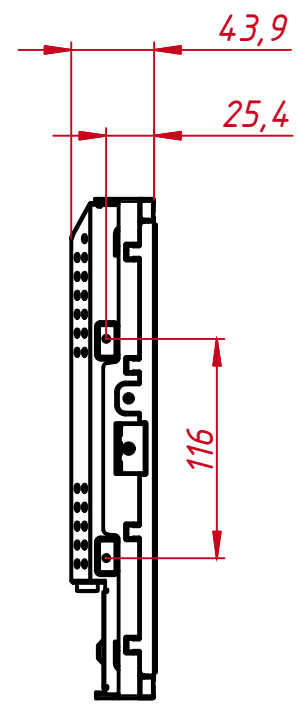

TGM15RPE1

Перв. примен.

Справ. №

A

Подп. и дата

Инв. № дубл.

Взам. инв. №

Подп. и дата

Инв. № подл.

A (1:1)

B (1:1)

					TGM15RPE1			
Изм.	Лист	№ докум.	Подп.	Дата	Встраиваемый проекционно-ёмкостный монитор OpenFrame, EL-серия монтажный чертёж	Лит.	Масса	Масштаб
Разраб.		TouchGames		28.01.2022			1.3	1:4
Пров.						Лит	Листов	1
Т. контр.						000 «ТачГейм»		
Нач.отд.								
Утв.								