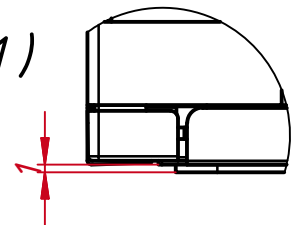

Инв. № подл.

A (1:1)

B (1:1)

					TGM15RPE1			
Изм.	Лист	№ докум.	Подп.	Дата	Встраиваемый проекционно-ёмкостный монитор OpenFrame, EL-серия монтажный чертёж	Лит.	Масса	Масштаб
Разраб.		TouchGames		28.01.2022			1.3	1:4
Пров.						Лит	Листов	1
Т. контр.						000 «ТачГейм»		
Нач.отд.								
Утв.								