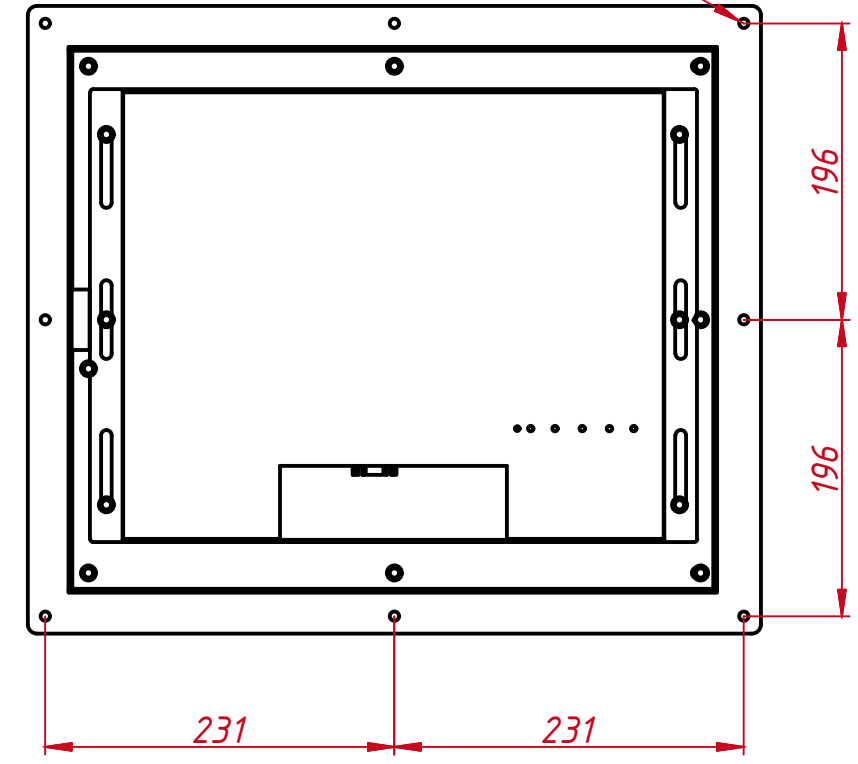

Инв. № подл.

HDMI VGA Power

Шпилька M4x20 8 шт

| | | | | | | | | |
|-----------|------|------------|-------|------------|---|---------------|--------|---------|
| | | | | | TG6L17EMa | | | |
| Изм. | Лист | № докум. | Подп. | Дата | Встраиваемый акустический монитор Easy Mount, EM-серия монтажный чертёж | Лит. | Масса | Масштаб |
| Разраб. | | TouchGames | | 27.02.2023 | | | 5,9 | 1:5 |
| Пров. | | | | | | Лист | Листов | 1 |
| Т. контр. | | | | | | 000 «ТачГейм» | | |
| Нач. отд. | | | | | | | | |
| Н. контр. | | | | | | | | |
| Утв. | | | | | | | | |