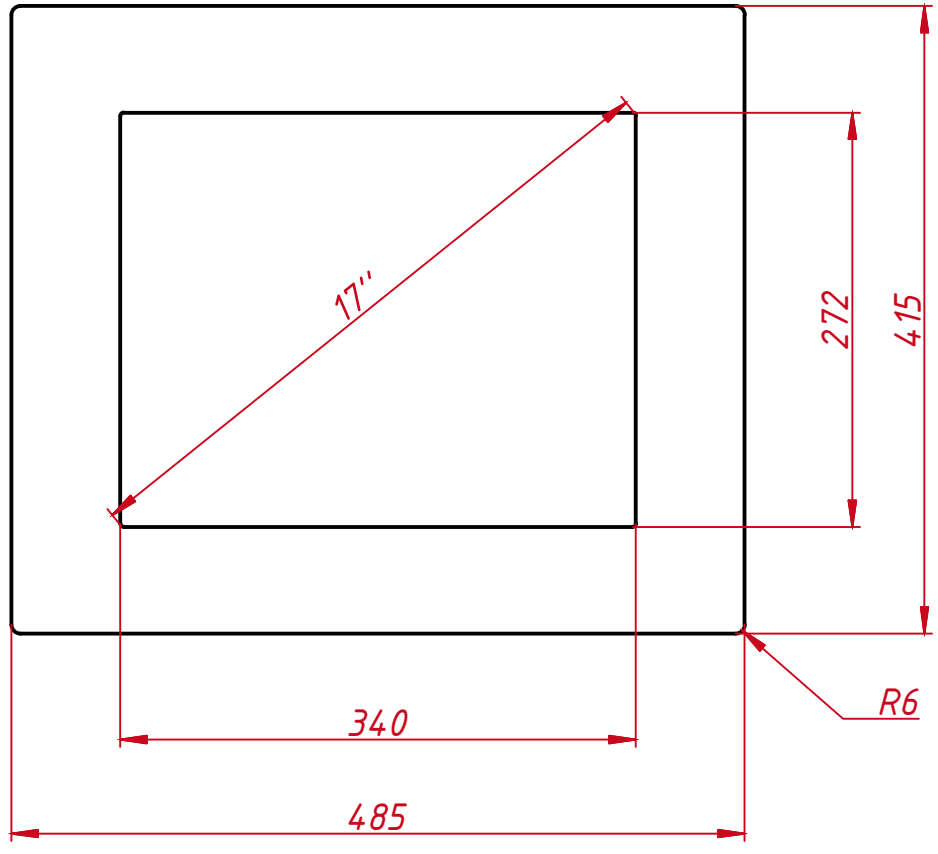

Инв. № подл.

HDMI VGA Power

Шпилька M4x20 8 шт

| | | | | | | | | |
|-----------|------|------------|-------|------------|---|---------------|--------|---------|
| | | | | | TG6L17EMa | | | |
| Изм. | Лист | № докум. | Подп. | Дата | Встраиваемый акустический монитор Easy Mount, EM-серия монтажный чертёж | Лит. | Масса | Масштаб |
| Разраб. | | TouchGames | | 27.02.2023 | | | 5,9 | 1:5 |
| Пров. | | | | | | Лист | Листов | 1 |
| Т. контр. | | | | | | 000 «ТачГейм» | | |
| Нач. отд. | | | | | | | | |
| Н. контр. | | | | | | | | |
| Утв. | | | | | | | | |