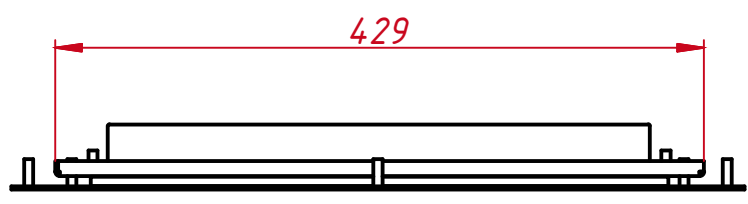

Инв. № подл.

HDMI VGA Power

Шпилька M4x20 8 шт

| | | | | | | | | |
|-----------|------|------------|-------|------------|---|---------------|--------|---------|
| | | | | | TG6L17EMa | | | |
| Изм. | Лист | № докум. | Подп. | Дата | Встраиваемый акустический монитор Easy Mount, EM-серия монтажный чертёж | Лит. | Масса | Масштаб |
| Разраб. | | TouchGames | | 27.02.2023 | | | 5,9 | 1:5 |
| Пров. | | | | | | Лист | Листов | 1 |
| Т. контр. | | | | | | 000 «ТачГейм» | | |
| Нач. отд. | | | | | | | | |
| Н. контр. | | | | | | | | |
| Утв. | | | | | | | | |