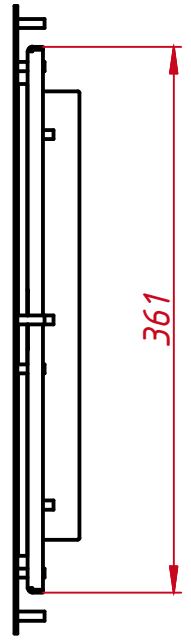

TG6L17EMa

Перв. примен.

Справ. №

A

Подп. и дата

Инв. № дубл.

Взам. инв. №

Подп. и дата

Инв. № подл.

HDMI VGA Power

Шпилька M4x20 8 шт

| | | | | | | | | |
|-----------|------|------------|-------|------------|---|---------------|--------|---------|
| | | | | | TG6L17EMa | | | |
| Изм. | Лист | № докум. | Подп. | Дата | Встраиваемый акустический монитор Easy Mount, EM-серия монтажный чертёж | Лит. | Масса | Масштаб |
| Разраб. | | TouchGames | | 27.02.2023 | | | 5,9 | 1:5 |
| Пров. | | | | | | Лист | Листов | 1 |
| Т. контр. | | | | | | 000 «ТачГейм» | | |
| Нач. отд. | | | | | | | | |
| Н. контр. | | | | | | | | |
| Утв. | | | | | | | | |