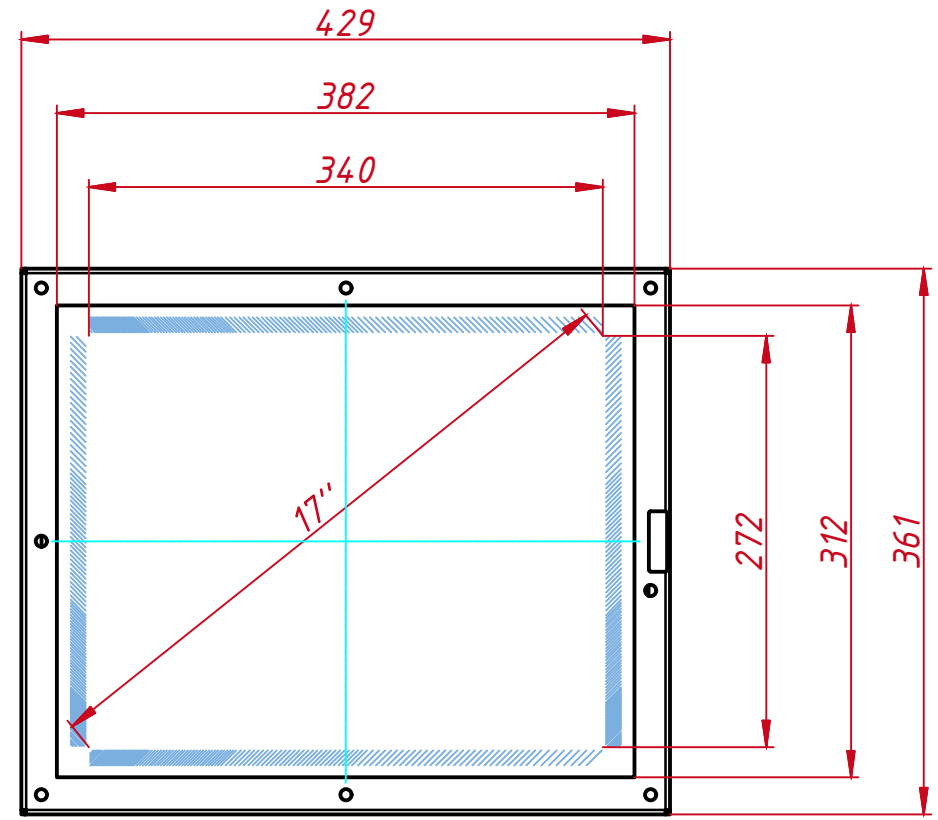

Инв. № подл.

					<b>TG6L17Ra</b>			
Изм.	Лист	№ докум.	Подп.	Дата	встраиваемый акустический монитор Open Frame, TG-серия монтажный чертёж	Лит.	Масса	Масштаб
Разраб.		TouchGames		26.02.2023			5,7	1:5
Пров.						Лист	Листов	1
Т. контр.						000 «ТачГейм»		
Нач.отд.								
Н. контр.								
Утв.								