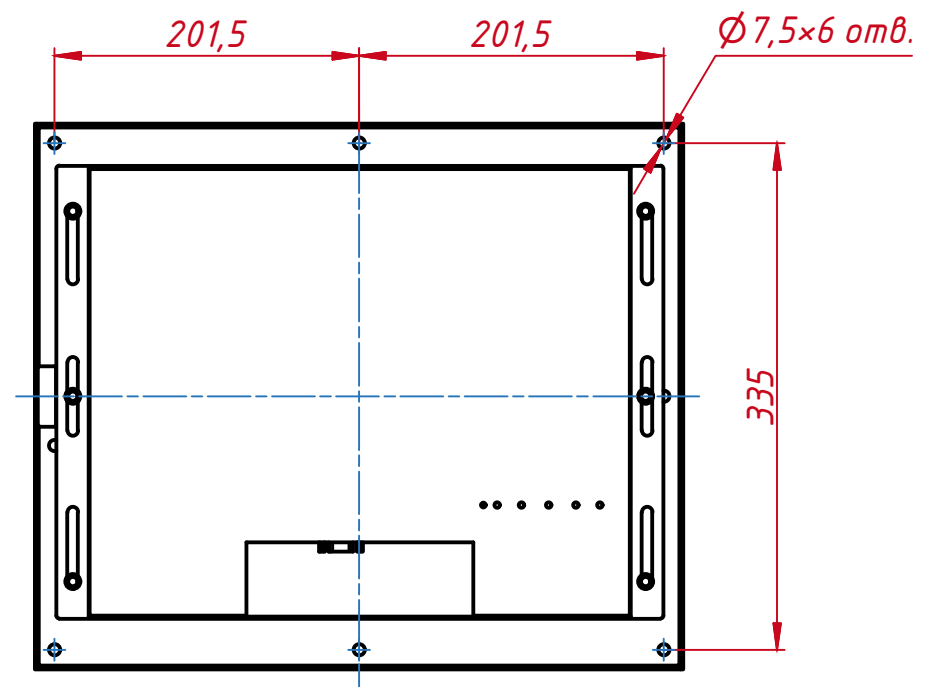

Инв. № подл.

					<b>TG6L17Ra</b>			
Изм.	Лист	№ докум.	Подп.	Дата	встраиваемый акустический монитор Open Frame, TG-серия монтажный чертёж	Лит.	Масса	Масштаб
Разраб.		TouchGames		26.02.2023			5,7	1:5
Пров.						Лист	Листов	1
Т. контр.						000 «ТачГейм»		
Нач.отд.								
Н. контр.								
Утв.								