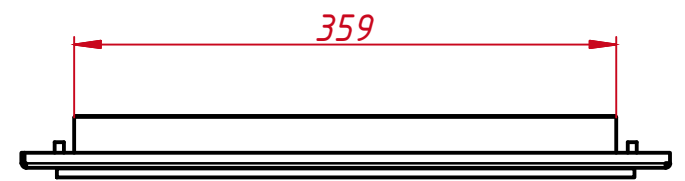

Инв. № подл.

					<b>TG6L17Ra</b>			
Изм.	Лист	№ докум.	Подп.	Дата	встраиваемый акустический монитор Open Frame, TG-серия монтажный чертёж	Лит.	Масса	Масштаб
Разраб.		TouchGames		26.02.2023			5,7	1:5
Пров.						Лист	Листов	1
Т. контр.						000 «ТачГейм»		
Нач.отд.								
Н. контр.								
Утв.								