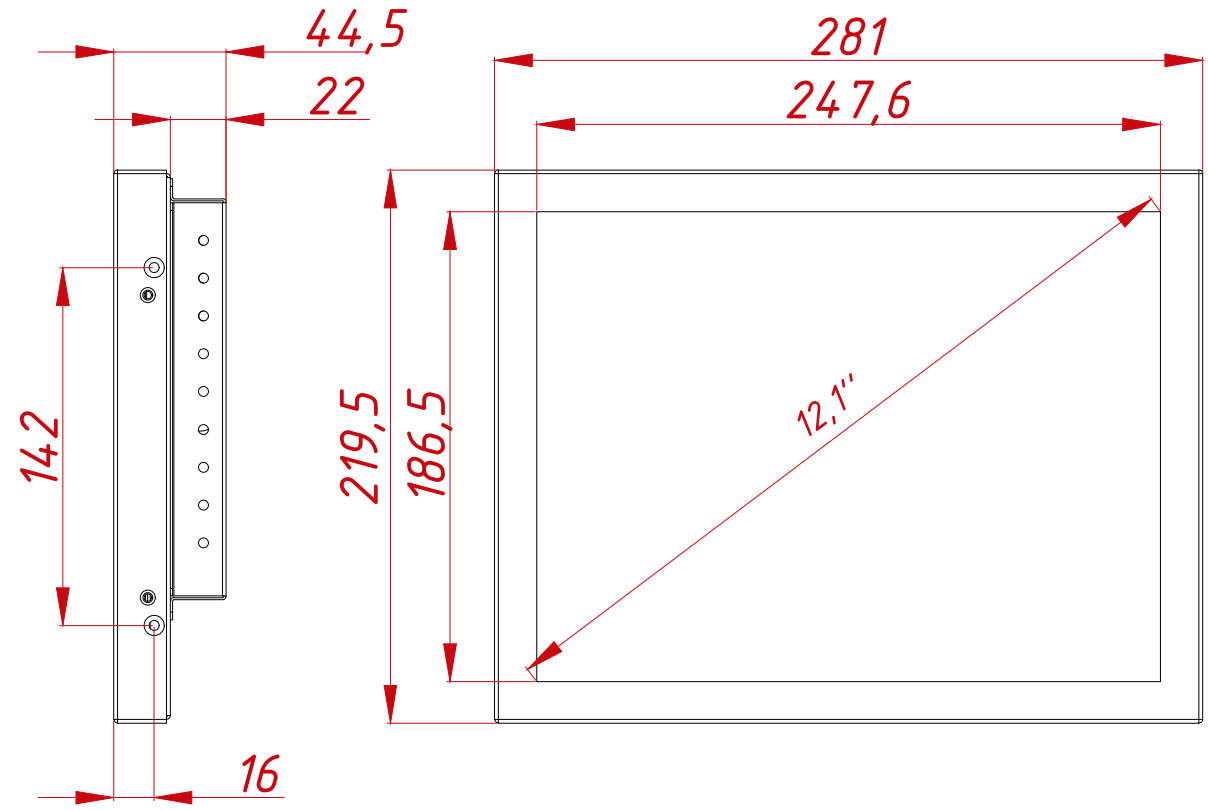

Инв. № подл.

M4x8 шт
максимальная глубина
резьбовых отверстий 4 мм

M4x8 отв. (на каждом торце по два
отверстия), максимальная глубина
резьбового отверстия 4 мм

Изм.	Лист	№ докум.	Подп.	Дата
Разраб.		TouchGames		27.01.2021
Пров.				
Т. контр.				
Нач. отд.				
Н. контр.				
Утв.				

TGM12RPE					
Встраиваемый проекционно-ёмкостный монитор Open Frame, КТ-серия монтажный чертёж			Лит.	Масса	Масштаб
				2,5	1:3
			Лист	Листов	1
ООО «ТачГейм»					