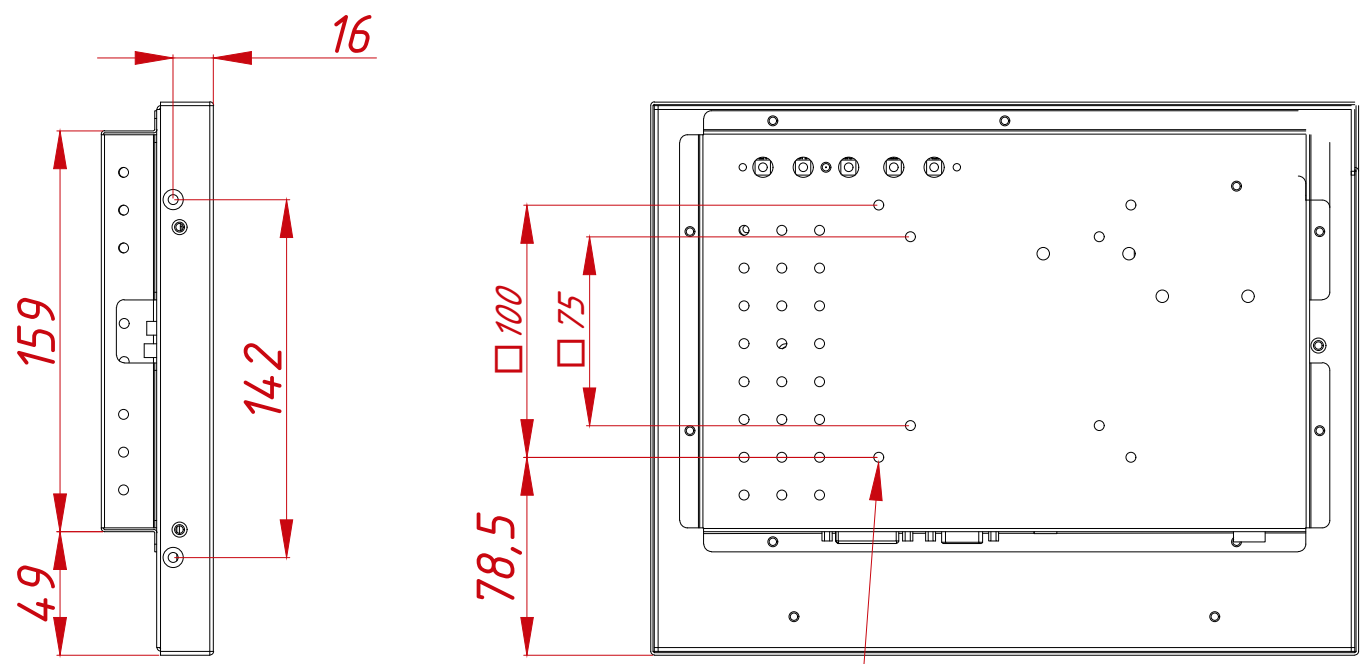

Инв. № подл.

M4x8 шт
максимальная глубина
резьбовых отверстий 4 мм

M4x8 отв. (на каждом торце по два
отверстия), максимальная глубина
резьбового отверстия 4 мм

Изм.	Лист	№ докум.	Подп.	Дата
Разраб.		TouchGames		27.01.2021
Пров.				
Т. контр.				
Нач. отд.				
Н. контр.				
Утв.				

TGM12RPE					
Встраиваемый проекционно-ёмкостный монитор Open Frame, КТ-серия монтажный чертёж			Лит.	Масса	Масштаб
				2,5	1:3
			Лист	Листов	1
ООО «ТачГейм»					