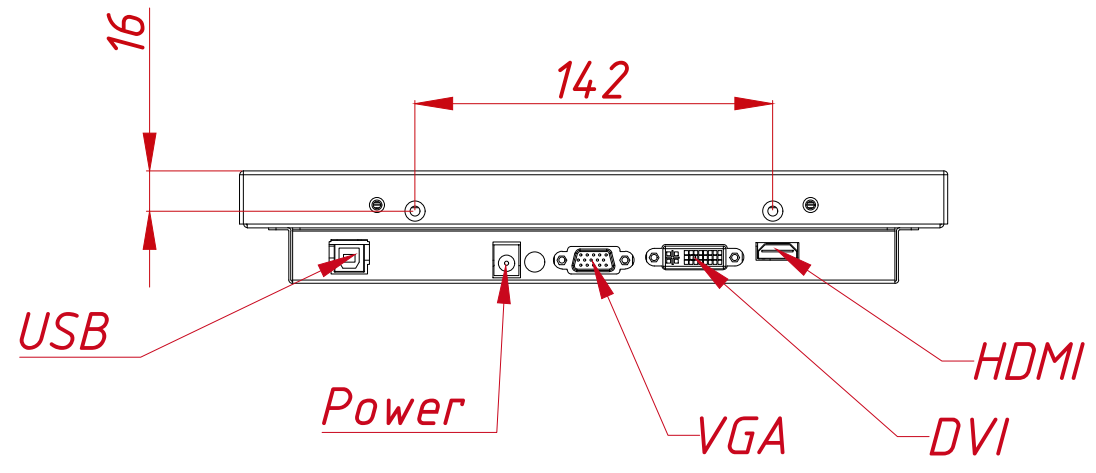

Инв. № подл.

M4x8 шт
максимальная глубина
резьбовых отверстий 4 мм

M4x8 отв. (на каждом торце по два
отверстия), максимальная глубина
резьбового отверстия 4 мм

Изм.	Лист	№ докум.	Подп.	Дата
Разраб.		TouchGames		27.01.2021
Пров.				
Т. контр.				
Нач. отд.				
Н. контр.				
Утв.				

TGM12RPE					
Встраиваемый проекционно-ёмкостный монитор Open Frame, КТ-серия монтажный чертёж			Лит.	Масса	Масштаб
				2,5	1:3
			Лист	Листов	1
ООО «ТачГейм»					