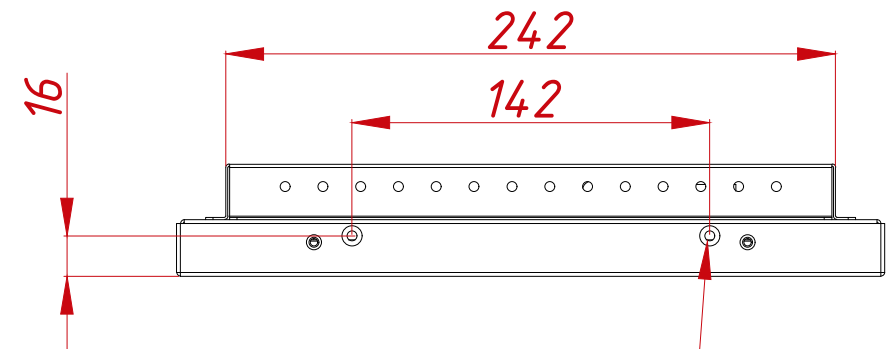

Инв. № подл.

M4x8 шт
максимальная глубина
резьбовых отверстий 4 мм

M4x8 отв. (на каждом торце по два
отверстия), максимальная глубина
резьбового отверстия 4 мм

Изм.	Лист	№ докум.	Подп.	Дата
Разраб.		TouchGames		27.01.2021
Пров.				
Т. контр.				
Нач. отд.				
Н. контр.				
Утв.				

TGM12RPE					
Встраиваемый проекционно-ёмкостный монитор Open Frame, КТ-серия монтажный чертёж			Лит.	Масса	Масштаб
				2,5	1:3
			Лист	Листов	1
ООО «ТачГейм»					