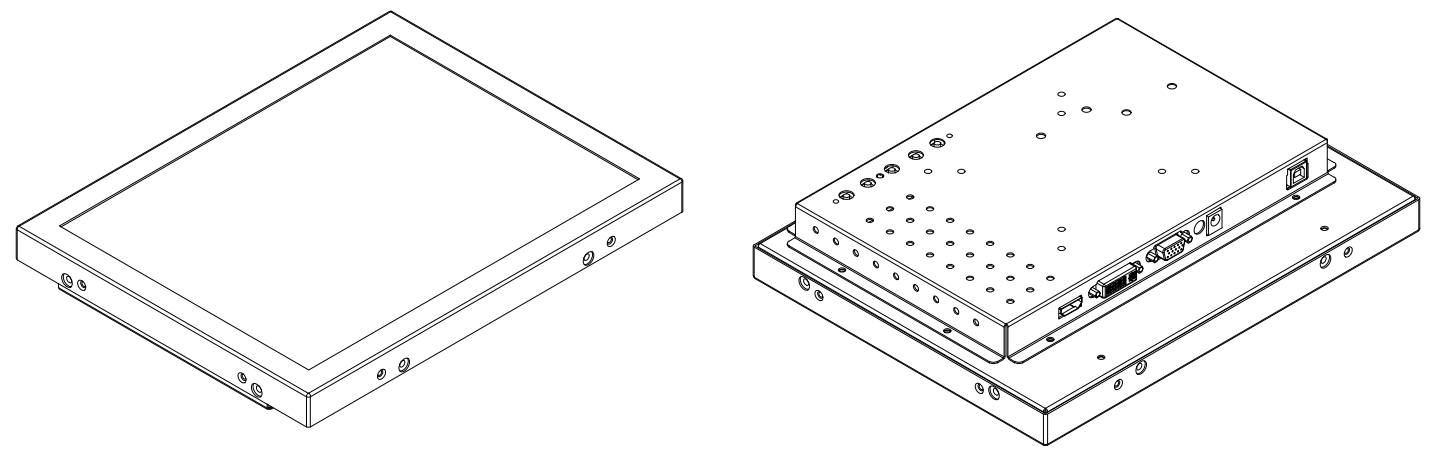

Инв. № подл.

M4x8 шт
максимальная глубина
резьбовых отверстий 4 мм

M4x8 отв. (на каждом торце по два
отверстия), максимальная глубина
резьбового отверстия 4 мм

Изм.	Лист	№ докум.	Подп.	Дата
Разраб.		TouchGames		27.01.2021
Пров.				
Т. контр.				
Нач. отд.				
Н. контр.				
Утв.				

TGM12RPE					
Встраиваемый проекционно-ёмкостный монитор Open Frame, КТ-серия монтажный чертёж			Лит.	Масса	Масштаб
				2,5	1:3
			Лист	Листов	1
ООО «ТачГейм»					