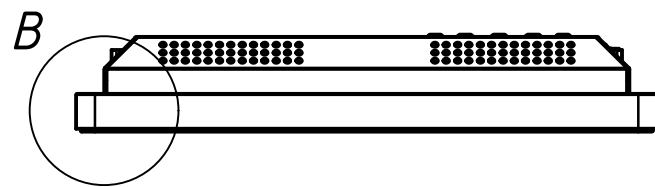

TGM12RPEHB

A (1:2)

B (1:2)

					TGM12RPE(HB)			
Изм.	Лист	№ докум.	Подп.	Дата	Сверхъяркий встраиваемый проекционно-ёмкостный монитор Open Frame, серия Pure Flat монтажный чертёж	Лит.	Масса	Масштаб
Разраб.		TouchGames		20.06.2023			1,6	1:4
Пров.						Лист	Листов	1
Т. контр.					000 «ТачГейм»			
Нач.отд.								
Н. контр.								
Утв.								