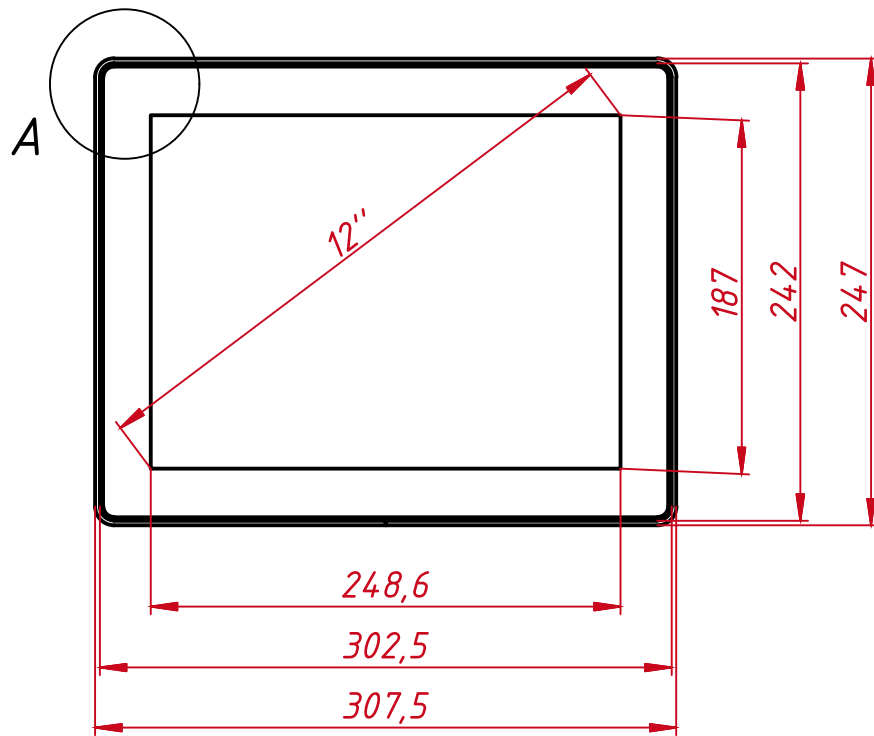

TGM12RPEHB

A (1:2)

B (1:2)

					TGM12RPE(HB)			
Изм.	Лист	№ докум.	Подп.	Дата	Сверхъяркий встраиваемый проекционно-ёмкостный монитор Open Frame, серия Pure Flat монтажный чертёж	Лит.	Масса	Масштаб
Разраб.		TouchGames		20.06.2023			1,6	1:4
Пров.						Лист	Листов	1
Т. контр.					000 «ТачГейм»			
Нач.отд.								
Н. контр.								
Утв.								