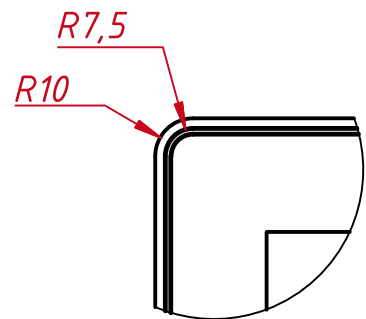

TGM12RPEHB

A (1:2)

B (1:2)

					TGM12RPE(HB)			
Изм.	Лист	№ докум.	Подп.	Дата	Сверхъяркий встраиваемый проекционно-ёмкостный монитор Open Frame, серия Pure Flat монтажный чертёж	Лит.	Масса	Масштаб
Разраб.		TouchGames		20.06.2023			1,6	1:4
Пров.						Лист	Листов	1
Т. контр.					000 «ТачГейм»			
Нач.отд.								
Н. контр.								
Утв.								