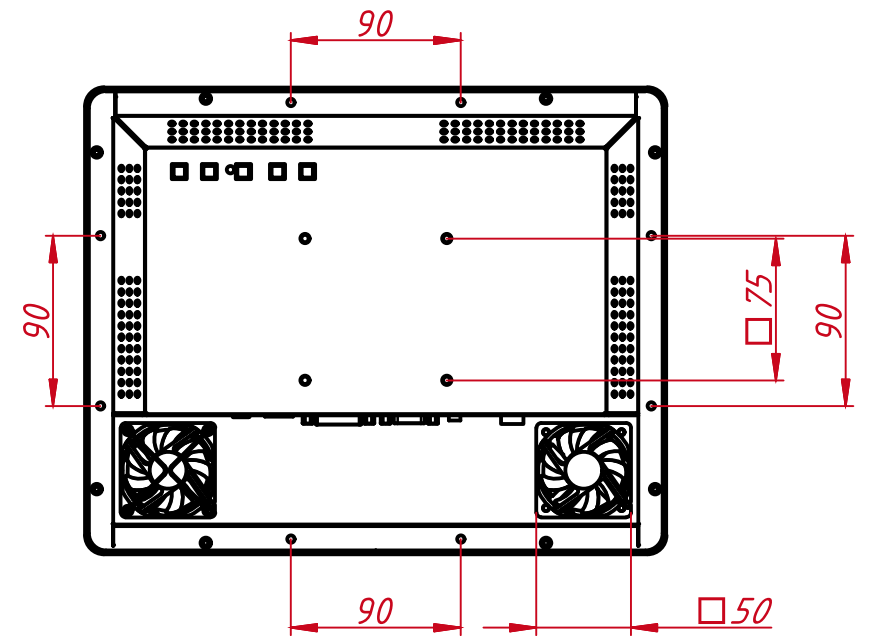

TGM12RPEHB

A (1:2)

B (1:2)

					TGM12RPE(HB)			
Изм.	Лист	№ докум.	Подп.	Дата	Сверхъяркий встраиваемый проекционно-ёмкостный монитор Open Frame, серия Pure Flat монтажный чертёж	Лит.	Масса	Масштаб
Разраб.		TouchGames		20.06.2023			1,6	1:4
Пров.						Лист	Листов	1
Т. контр.					000 «ТачГейм»			
Нач.отд.								
Н. контр.								
Утв.								