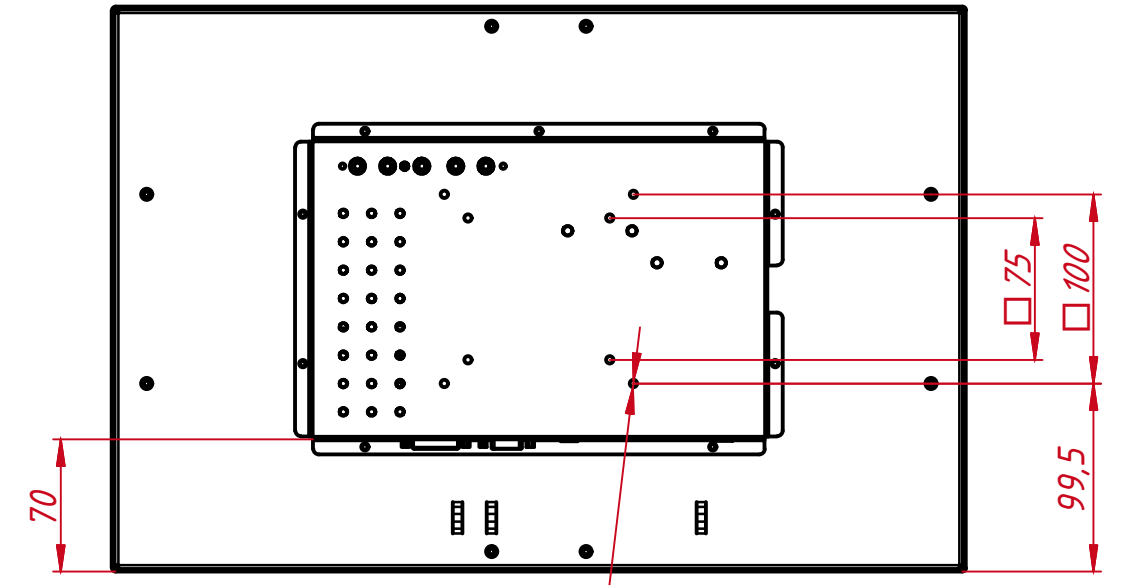

Перв. примен.
Справ. №
A
Подп. и дата
Инв. № дубл.
Взам. инв. №
Подп. и дата
Инв. № подл.

TGM19RPE(wide)

M4x4 отверстий для VESA
(максимальная глубина
резьбового отверстия 4 мм)

M4x8 отверстий
на каждом торце по два отверстия,
максимальная глубина
резьбового отверстия 4 мм

A-A (1:2)

					TGM19RPE(wide)			
Изм.	Лист	№ докум.	Подп.	Дата	Встраиваемый проекторно-ёмкостный монитор Open Frame, КТ-серия монтажный чертёж	Лит.	Масса	Масштаб
Разраб.		TouchGames		7.03.2020			4.7	1:4
Пров.						Лит	Листов	1
Т. контр.						ООО «ТачГейм»		
Нач.отд.								
Н. контр.								
Утв.								