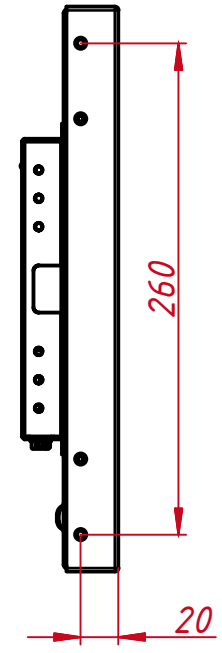

Перв. примен.
Справ. №
A
Подп. и дата
Инв. № дубл.
Взам. инв. №
Подп. и дата
Инв. № подл.

TGM19RPE(wide)

M4x4 отверстий для VESA
(максимальная глубина
резьбового отверстия 4 мм)

M4x8 отверстий
на каждом торце по два отверстия,
максимальная глубина
резьбового отверстия 4 мм

A-A (1:2)

					TGM19RPE(wide)			
Изм.	Лист	№ докум.	Подп.	Дата	Встраиваемый проекторно-ёмкостный монитор Open Frame, КТ-серия монтажный чертёж	Лит.	Масса	Масштаб
Разраб.		TouchGames		7.03.2020			4.7	1:4
Пров.						Лит	Листов	1
Т. контр.						ООО «ТачГейм»		
Нач.отд.								
Н. контр.								
Утв.								