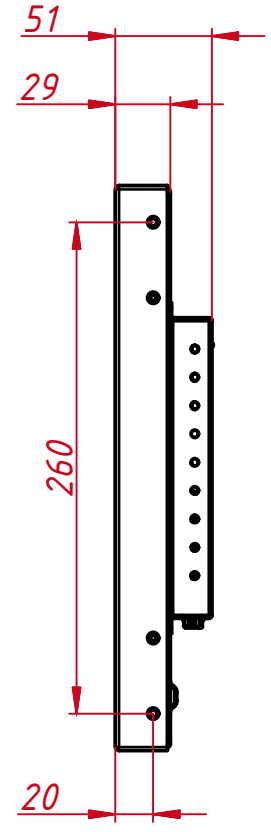

Перв. примен.
Справ. №
A
Подп. и дата
Инв. № дубл.
Взам. инв. №
Подп. и дата
Инв. № подл.

TGM19RPE(wide)

M4x4 отверстий для VESA
(максимальная глубина
резьбового отверстия 4 мм)

M4x8 отверстий
на каждом торце по два отверстия,
максимальная глубина
резьбового отверстия 4 мм

A-A (1:2)

					TGM19RPE(wide)			
Изм.	Лист	№ докум.	Подп.	Дата	Встраиваемый проекторно-ёмкостный монитор Open Frame, КТ-серия монтажный чертёж	Лит.	Масса	Масштаб
Разраб.		TouchGames		7.03.2020			4.7	1:4
Пров.						Лит	Листов	1
Т. контр.						ООО «ТачГейм»		
Нач.отд.								
Н. контр.								
Утв.								