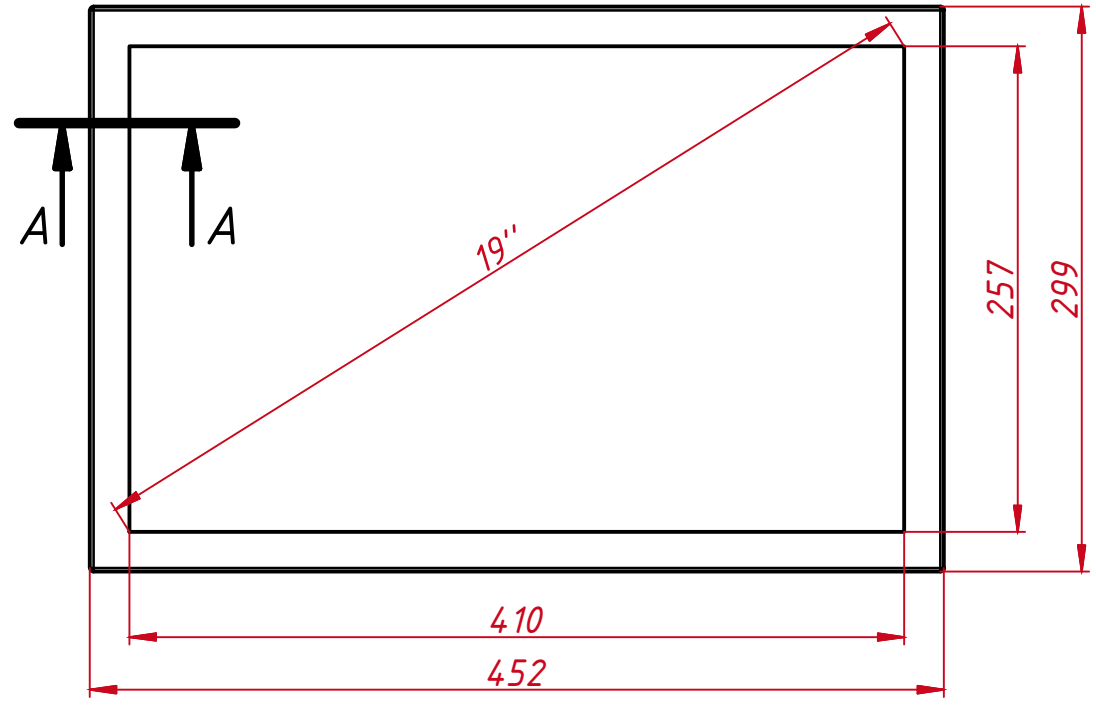

Перв. примен.
Справ. №
A
Подп. и дата
Инв. № дубл.
Взам. инв. №
Подп. и дата
Инв. № подл.

TGM19RPE(wide)

M4x4 отверстий для VESA
(максимальная глубина
резьбового отверстия 4 мм)

M4x8 отверстий
на каждом торце по два отверстия,
максимальная глубина
резьбового отверстия 4 мм

A-A (1:2)

					TGM19RPE(wide)			
Изм.	Лист	№ докум.	Подп.	Дата	Встраиваемый проекторно-ёмкостный монитор Open Frame, КТ-серия монтажный чертёж	Лит.	Масса	Масштаб
Разраб.		TouchGames		7.03.2020			4.7	1:4
Пров.						Лит	Листов	1
Т. контр.						ООО «ТачГейм»		
Нач.отд.								
Н. контр.								
Утв.								