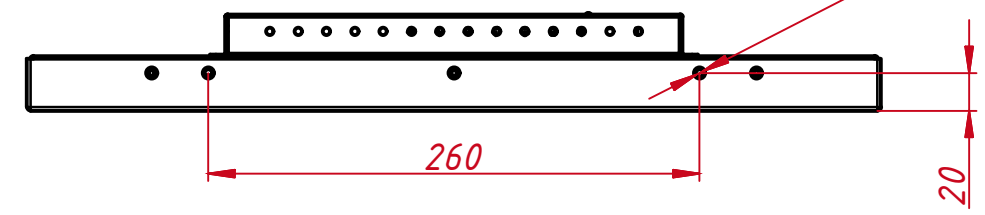

Перв. примен.
Справ. №
A
Подп. и дата
Инв. № дубл.
Взам. инв. №
Подп. и дата
Инв. № подл.

TGM19RPE(wide)

M4x4 отверстий для VESA
(максимальная глубина
резьбового отверстия 4 мм)

M4x8 отверстий
на каждом торце по два отверстия,
максимальная глубина
резьбового отверстия 4 мм

A-A (1:2)

					TGM19RPE(wide)			
Изм.	Лист	№ докум.	Подп.	Дата	Встраиваемый проекторно-ёмкостный монитор Open Frame, КТ-серия монтажный чертёж	Лит.	Масса	Масштаб
Разраб.		TouchGames		7.03.2020			4.7	1:4
Пров.						Лит	Листов	1
Т. контр.						ООО «ТачГейм»		
Нач.отд.								
Н. контр.								
Утв.								