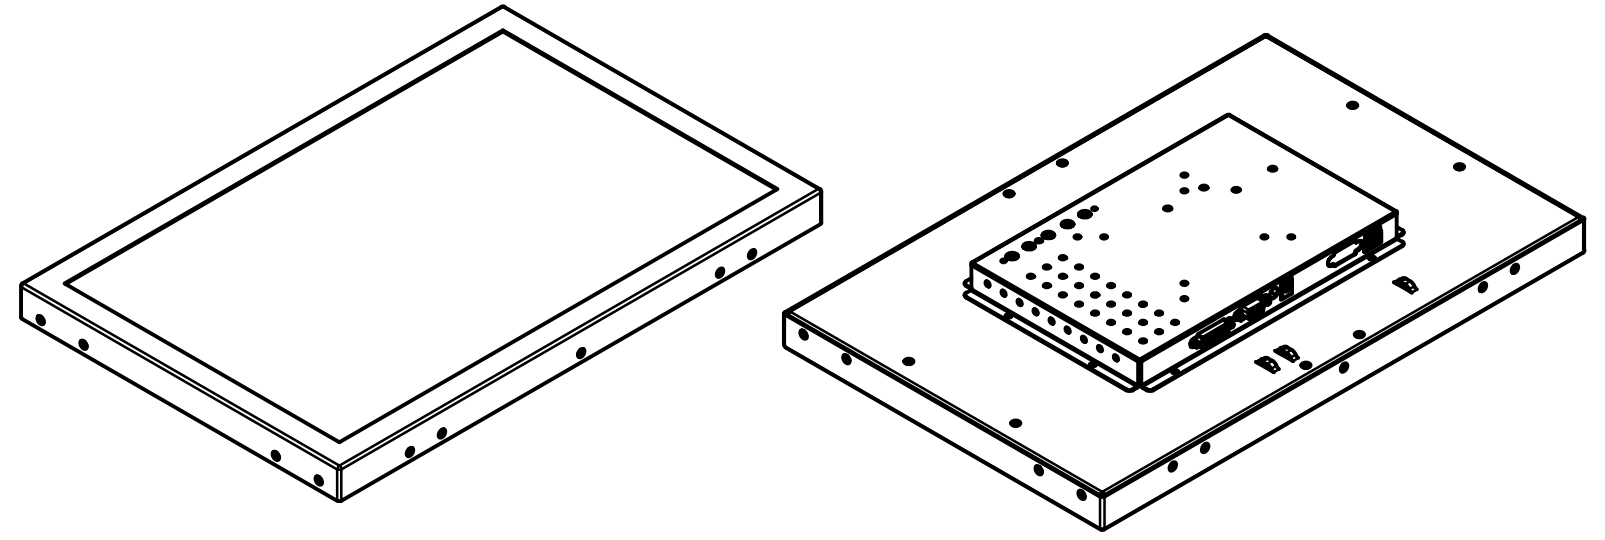

Перв. примен.
Справ. №
A
Подп. и дата
Инв. № дубл.
Взам. инв. №
Подп. и дата
Инв. № подл.

TGM19RPE(wide)

M4x4 отверстий для VESA
(максимальная глубина
резьбового отверстия 4 мм)

M4x8 отверстий
на каждом торце по два отверстия,
максимальная глубина
резьбового отверстия 4 мм

A-A (1:2)

					TGM19RPE(wide)			
Изм.	Лист	№ докум.	Подп.	Дата	Встраиваемый проекторно-ёмкостный монитор Open Frame, КТ-серия монтажный чертёж	Лит.	Масса	Масштаб
Разраб.		TouchGames		7.03.2020			4.7	1:4
Пров.						Лит	Листов	1
Т. контр.						ООО «ТачГейм»		
Нач.отд.								
Н. контр.								
Утв.								