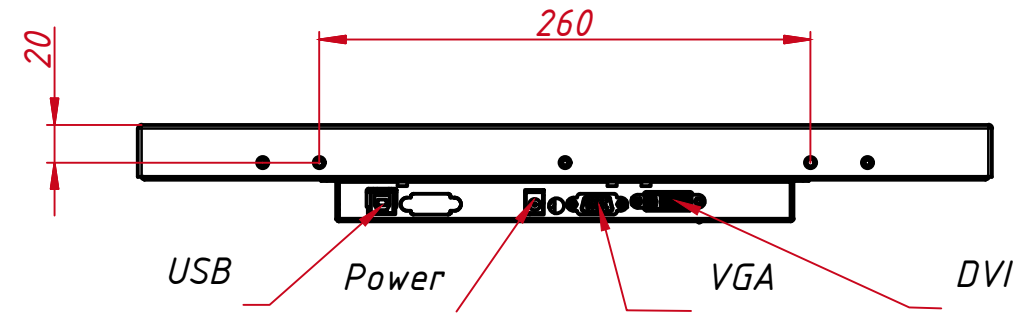

Перв. примен.
Справ. №
A
Подп. и дата
Инв. № дубл.
Взам. инв. №
Подп. и дата
Инв. № подл.

TGM19RPE(wide)

M4x4 отверстий для VESA
(максимальная глубина
резьбового отверстия 4 мм)

M4x8 отверстий
на каждом торце по два отверстия,
максимальная глубина
резьбового отверстия 4 мм

A-A (1:2)

					TGM19RPE(wide)			
Изм.	Лист	№ докум.	Подп.	Дата	Встраиваемый проекторно-ёмкостный монитор Open Frame, КТ-серия монтажный чертёж	Лит.	Масса	Масштаб
Разраб.		TouchGames		7.03.2020			4.7	1:4
Пров.						Лит	Листов	1
Т. контр.						ООО «ТачГейм»		
Нач.отд.								
Н. контр.								
Утв.								