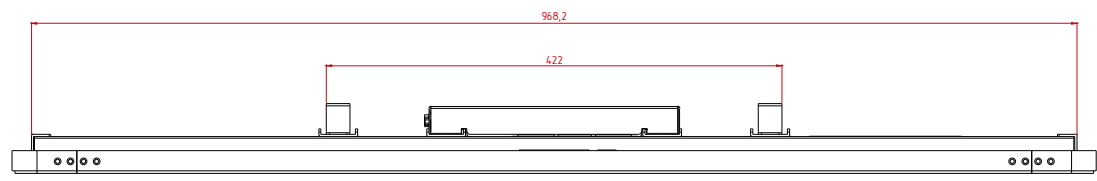

Инв. № подл.

Вид А  
(2:1)

Вид В  
(2:1)

Вид С  
(2:1)

Изм.	Лист	№ докум.	Подп.	Дата
Разраб.	TouchGames			
Пров.				
Т. контр.				
Директор	Пухов Д. А.			
Н. контр.				
Утв.				

<b>TGM43RPE</b>					
<b>Встраиваемый проекционно-ёмкостный монитор, PureFlat-серия</b>			Лит.	Масса	Масштаб
монтажный чертёж				21,0	1:10
Лист		Листов		1	
ООО «ТачГейм»					