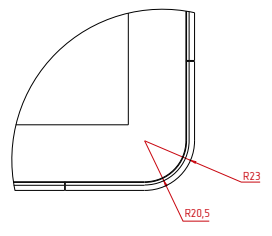

Инв. № подл.

Вид А  
(2:1)

Вид В  
(2:1)

Вид С  
(2:1)

Изм.	Лист	№ докум.	Подп.	Дата
Разраб.	TouchGames			
Пров.				
Т. контр.				
Директор	Пухов Д. А.			
Н. контр.				
Утв.				

<b>TGM43RPE</b>					
<b>Встраиваемый проекционно-ёмкостный монитор, PureFlat-серия</b>			Лит.	Масса	Масштаб
монтажный чертёж				21,0	1:10
Лист		Листов		1	
ООО «ТачГейм»					