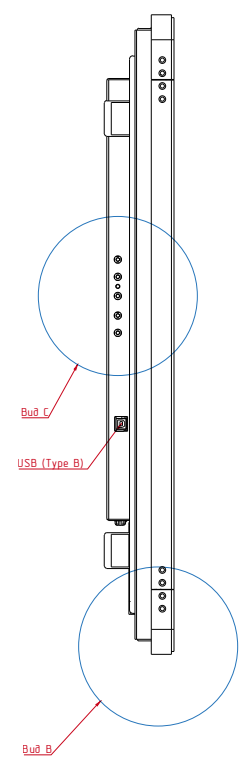

TGM43RPE

Перв. примен.

Справ. №

A

Подп. и дата

Инв. № дубл.

Взам. инв. №

Подп. и дата

Инв. № подл.

Вид А  
(2:1)

Вид В  
(2:1)

Вид С  
(2:1)

Изм.	Лист	№ докум.	Подп.	Дата
Разраб.	TouchGames			
Пров.				
Т. контр.				
Директор	Пухов Д. А.			
Н. контр.				
Утв.				

<b>TGM43RPE</b>					
<b>Встраиваемый проекционно-ёмкостный монитор, PureFlat-серия</b>			Лит.	Масса	Масштаб
монтажный чертёж				21,0	1:10
Лист		Листов		1	
ООО «ТачГейм»					