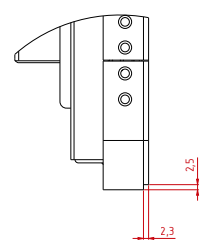

Инв. № подл.

Вид А  
(2:1)

Вид В  
(2:1)

Вид С  
(2:1)

Изм.	Лист	№ докум.	Подп.	Дата
Разраб.	TouchGames			
Пров.				
Т. контр.				
Директор	Пухов Д. А.			
Н. контр.				
Утв.				

<b>TGM43RPE</b>					
<b>Встраиваемый проекционно-ёмкостный монитор, PureFlat-серия</b>			Лит.	Масса	Масштаб
монтажный чертёж				21,0	1:10
Лист		Листов		1	
ООО «ТачГейм»					