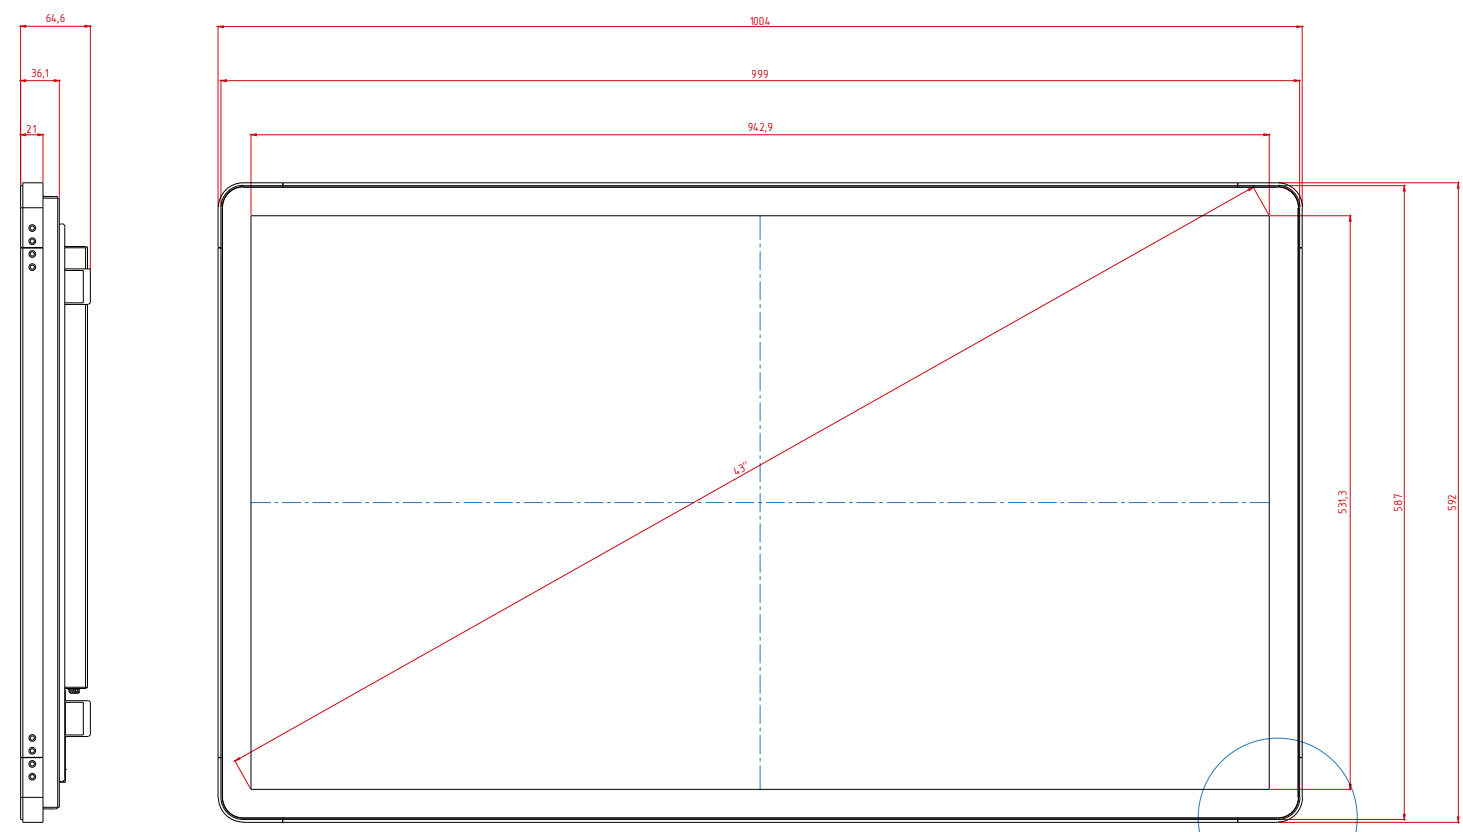

Инв. № подл.

Вид А  
(2:1)

Вид В  
(2:1)

Вид С  
(2:1)

Изм.	Лист	№ докум.	Подп.	Дата
Разраб.	TouchGames			
Пров.				
Т. контр.				
Директор	Пухов Д. А.			
Н. контр.				
Утв.				

<b>TGM43RPE</b>					
<b>Встраиваемый проекционно-ёмкостный монитор, PureFlat-серия</b>			Лит.	Масса	Масштаб
монтажный чертёж				21,0	1:10
Лист		Листов		1	
ООО «ТачГейм»					