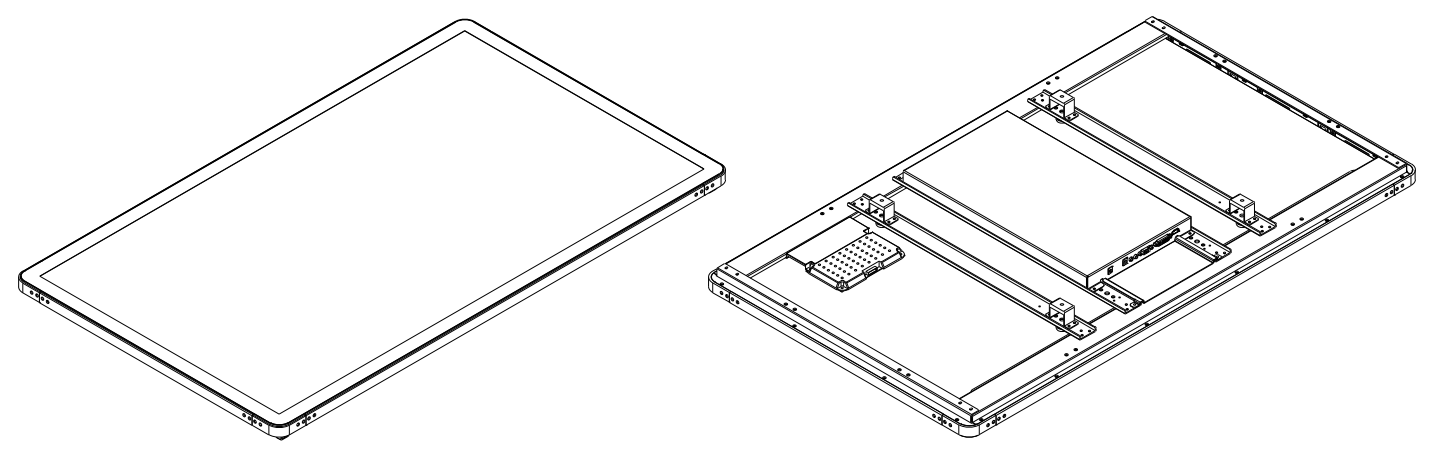

Инв. № подл.

Вид А  
(2:1)

Вид В  
(2:1)

Вид С  
(2:1)

Изм.	Лист	№ докум.	Подп.	Дата
Разраб.	TouchGames			
Пров.				
Т. контр.				
Директор	Пухов Д. А.			
Н. контр.				
Утв.				

<b>TGM43RPE</b>					
<b>Встраиваемый проекционно-ёмкостный монитор, PureFlat-серия</b>			Лит.	Масса	Масштаб
монтажный чертёж				21,0	1:10
Лист		Листов		1	
ООО «ТачГейм»					