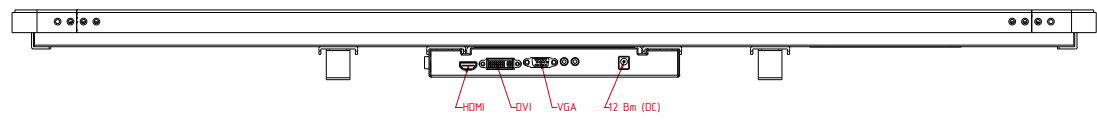

TGM43RPE

Перв. примен.

Справ. №

A

Подп. и дата

Инв. № дубл.

Взам. инв. №

Подп. и дата

Инв. № подл.

Вид А  
(2:1)

Вид В  
(2:1)

Вид С  
(2:1)

Изм.	Лист	№ докум.	Подп.	Дата
Разраб.	TouchGames			
Пров.				
Т. контр.				
Директор	Пухов Д. А.			
Н. контр.				
Утв.				

<b>TGM43RPE</b>					
<b>Встраиваемый проекционно-ёмкостный монитор, PureFlat-серия</b>			Лит.	Масса	Масштаб
монтажный чертёж				21,0	1:10
Лист		Листов		1	
ООО «ТачГейм»					