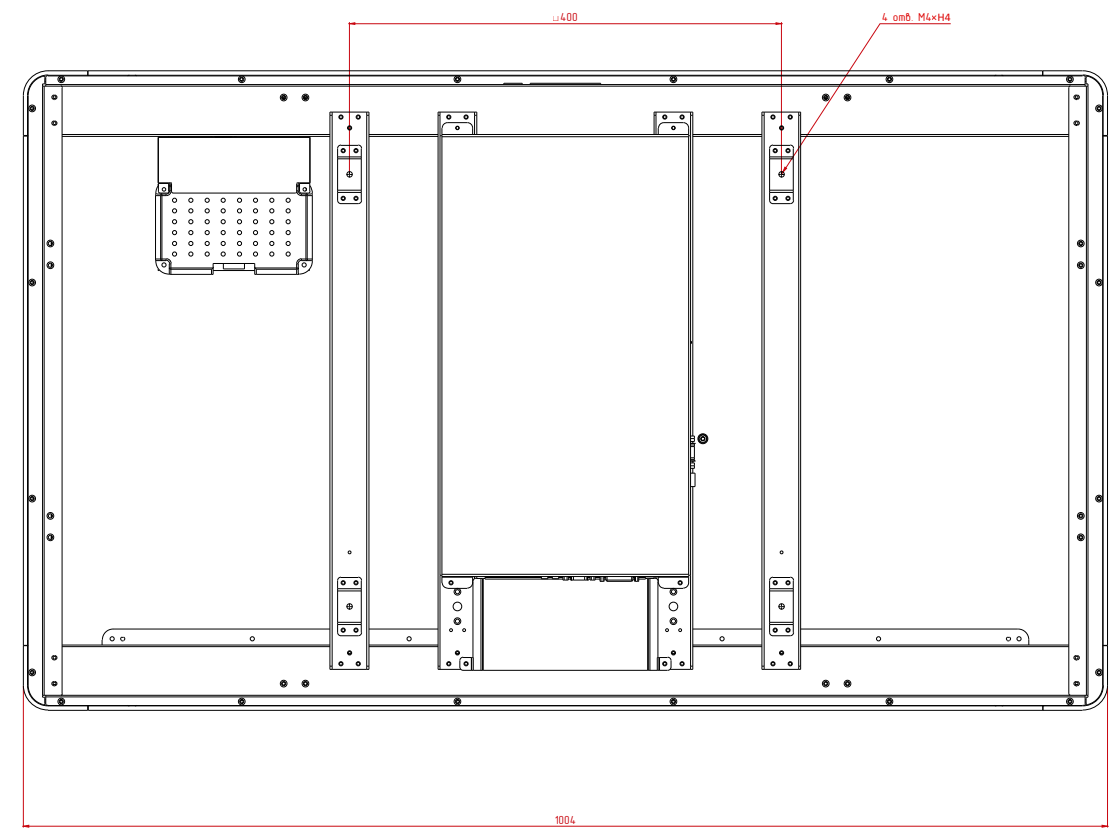

Инв. № подл.

Вид А  
(2:1)

Вид В  
(2:1)

Вид С  
(2:1)

Изм.	Лист	№ докум.	Подп.	Дата
Разраб.	TouchGames			
Пров.				
Т. контр.				
Директор	Пухов Д. А.			
Н. контр.				
Утв.				

<b>TGM43RPE</b>					
<b>Встраиваемый проекционно-ёмкостный монитор, PureFlat-серия</b>			Лит.	Масса	Масштаб
монтажный чертёж				21,0	1:10
Лист		Листов		1	
ООО «ТачГейм»					