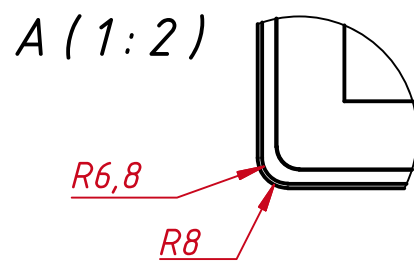

Инв. № подл.

| | | | | | | | | |
|-----------|------|------------|-------|------------|--|------|--------|---------|
| | | | | | TG15601W4RRH | | | |
| Изм. | Лист | № докум. | Подп. | Дата | Встраиваемый резистивный монитор Easy Mount, RT-серия монтажный чертёж | Лит. | Масса | Масштаб |
| Разраб. | | TouchGames | | 01.03.2024 | | | 3,7 | 1:4 |
| Пров. | | | | | | Лист | Листов | 1 |
| Т. контр. | | | | | | | | |
| Нач. отд. | | | | | | | | |
| Н. контр. | | | | | | | | |
| Утв. | | | | | | | | |