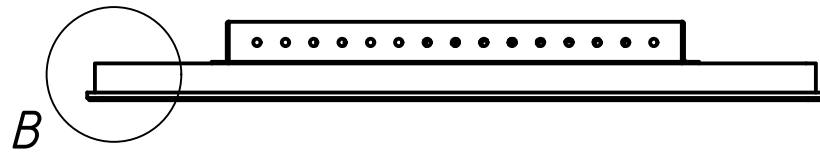

Инв. № подл.

| | | | | | | | | |
|-----------|------|------------|-------|------------|--|------|--------|---------|
| | | | | | TG15601W4RRH | | | |
| Изм. | Лист | № докум. | Подп. | Дата | Встраиваемый резистивный монитор Easy Mount, RT-серия монтажный чертёж | Лит. | Масса | Масштаб |
| Разраб. | | TouchGames | | 01.03.2024 | | | 3,7 | 1:4 |
| Пров. | | | | | | Лист | Листов | 1 |
| Т. контр. | | | | | | | | |
| Нач. отд. | | | | | | | | |
| Н. контр. | | | | | | | | |
| Утв. | | | | | | | | |