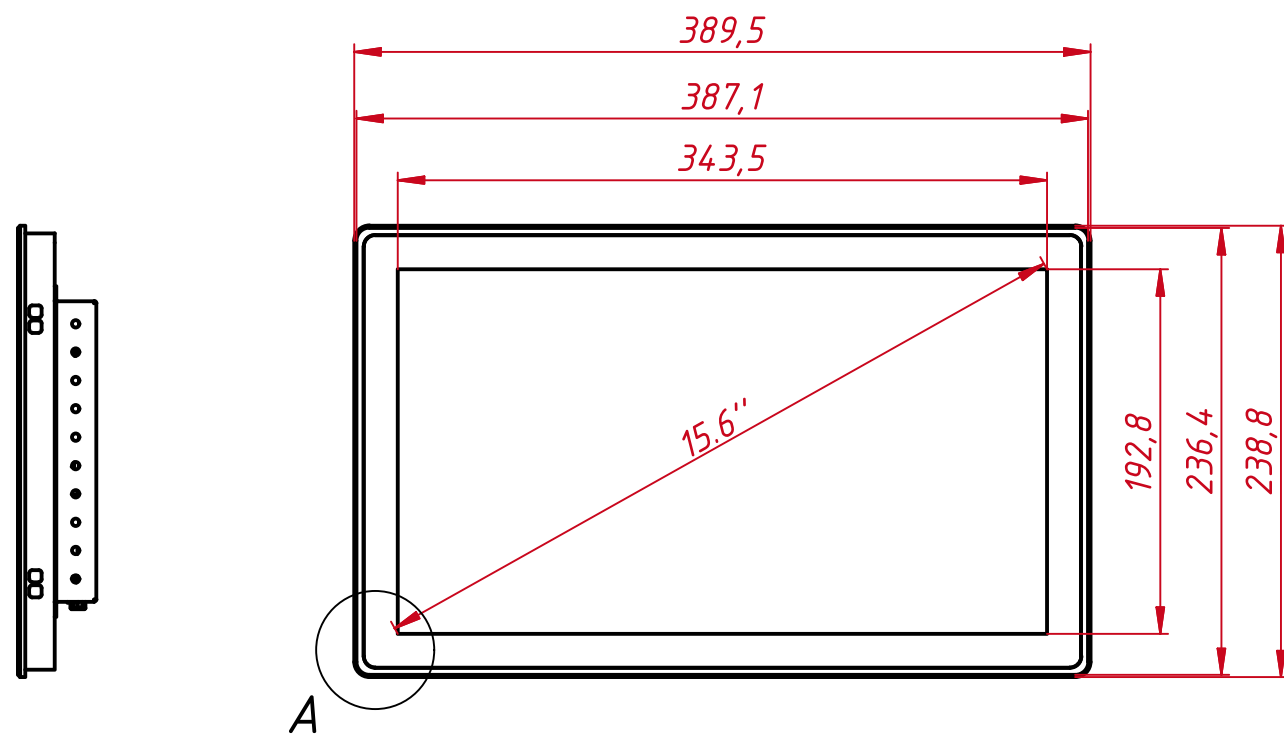

Инв. № подл.

| | | | | | | | | |
|-----------|------|------------|-------|------------|--|------|--------|---------|
| | | | | | TG15601W4RRH | | | |
| Изм. | Лист | № докум. | Подп. | Дата | Встраиваемый резистивный монитор Easy Mount, RT-серия монтажный чертёж | Лит. | Масса | Масштаб |
| Разраб. | | TouchGames | | 01.03.2024 | | | 3,7 | 1:4 |
| Пров. | | | | | | Лист | Листов | 1 |
| Т. контр. | | | | | | | | |
| Нач. отд. | | | | | | | | |
| Н. контр. | | | | | | | | |
| Утв. | | | | | | | | |