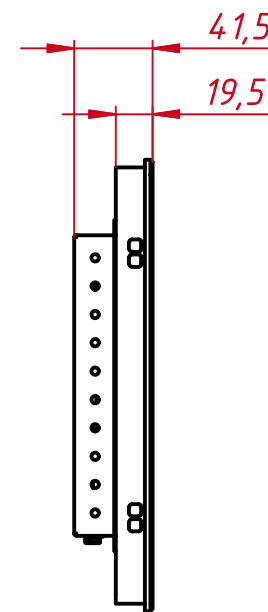

TG15601W4RRH

Перв. примен.

Справ. №

A

Подп. и дата

Инв. № дубл.

Взам. инв. №

Подп. и дата

Инв. № подл.

| | | | | | | | | |
|-----------|------|------------|-------|------------|--|------|--------|---------|
| | | | | | TG15601W4RRH | | | |
| Изм. | Лист | № докум. | Подп. | Дата | Встраиваемый резистивный монитор Easy Mount, RT-серия монтажный чертёж | Лит. | Масса | Масштаб |
| Разраб. | | TouchGames | | 01.03.2024 | | | 3,7 | 1:4 |
| Пров. | | | | | | Лист | Листов | 1 |
| Т. контр. | | | | | | | | |
| Нач. отд. | | | | | | | | |
| Н. контр. | | | | | | | | |
| Утв. | | | | | | | | |