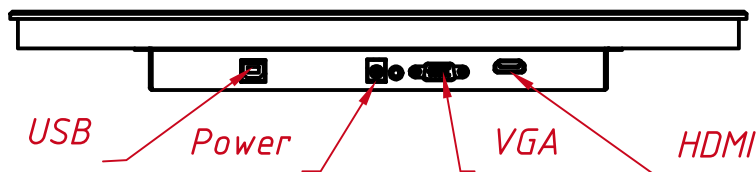

Инв. № подл.

| | | | | | | | | |
|-----------|------|------------|-------|------------|--|------|--------|---------|
| | | | | | TG15601W4RRH | | | |
| Изм. | Лист | № докум. | Подп. | Дата | Встраиваемый резистивный монитор Easy Mount, RT-серия монтажный чертёж | Лит. | Масса | Масштаб |
| Разраб. | | TouchGames | | 01.03.2024 | | | 3,7 | 1:4 |
| Пров. | | | | | | Лист | Листов | 1 |
| Т. контр. | | | | | | | | |
| Нач. отд. | | | | | | | | |
| Н. контр. | | | | | | | | |
| Утв. | | | | | | | | |