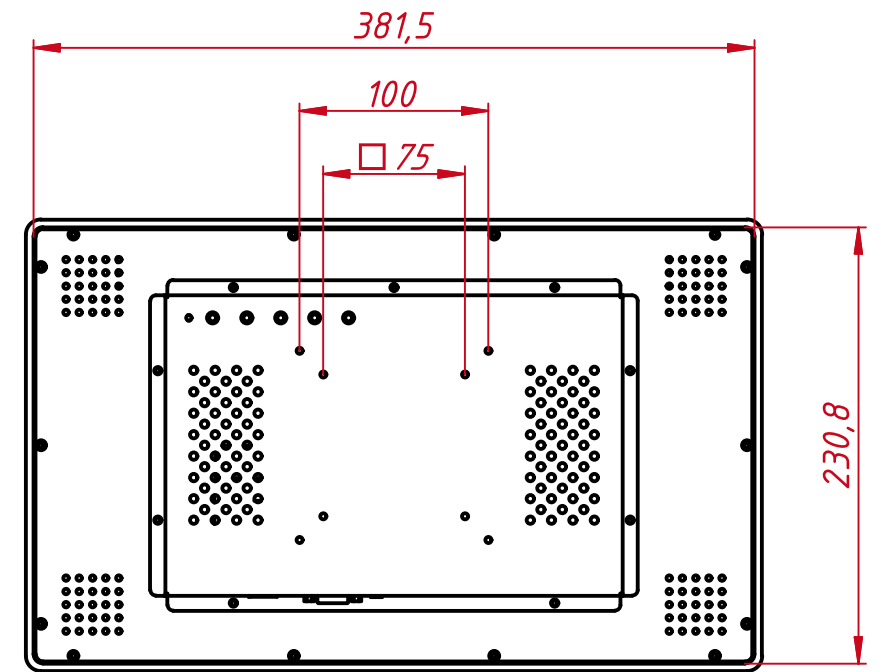

Инв. № подл.

| | | | | | | | | |
|-----------|------|------------|-------|------------|--|------|--------|---------|
| | | | | | TG15601W4RRH | | | |
| Изм. | Лист | № докум. | Подп. | Дата | Встраиваемый резистивный монитор Easy Mount, RT-серия монтажный чертёж | Лит. | Масса | Масштаб |
| Разраб. | | TouchGames | | 01.03.2024 | | | 3,7 | 1:4 |
| Пров. | | | | | | Лист | Листов | 1 |
| Т. контр. | | | | | | | | |
| Нач. отд. | | | | | | | | |
| Н. контр. | | | | | | | | |
| Утв. | | | | | | | | |