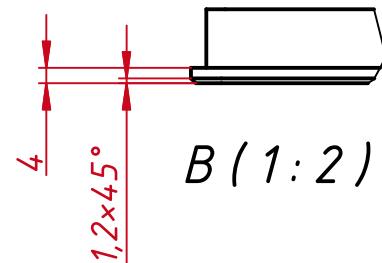

Инв. № подл.

| | | | | | | | | |
|-----------|------|------------|-------|------------|--|------|--------|---------|
| | | | | | TG15601W4RRH | | | |
| Изм. | Лист | № докум. | Подп. | Дата | Встраиваемый резистивный монитор Easy Mount, RT-серия монтажный чертёж | Лит. | Масса | Масштаб |
| Разраб. | | TouchGames | | 01.03.2024 | | | 3,7 | 1:4 |
| Пров. | | | | | | Лист | Листов | 1 |
| Т. контр. | | | | | | | | |
| Нач. отд. | | | | | | | | |
| Н. контр. | | | | | | | | |
| Утв. | | | | | | | | |