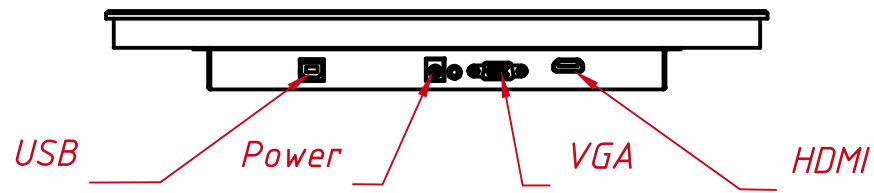

TG1501W4RRH

Перв. примен.  
Справ. №  
A  
Подп. и дата  
Инв. № дубл.  
Взам. инв. №  
Подп. и дата  
Инв. № подл.

					<b>TG1501W4RRH</b>			
Изм.	Лист	№ докум.	Подп.	Дата	Встраиваемый сенсорный монитор Easy Mount, RT-серия монтажный чертёж	Лит.	Масса	Масштаб
Разраб.		TouchGames		20.02.2024			3,8	1:4
Пров.						Лит	Листов	1
Т. контр.								
Нач.отд.								
Н. контр.								
Утв.								