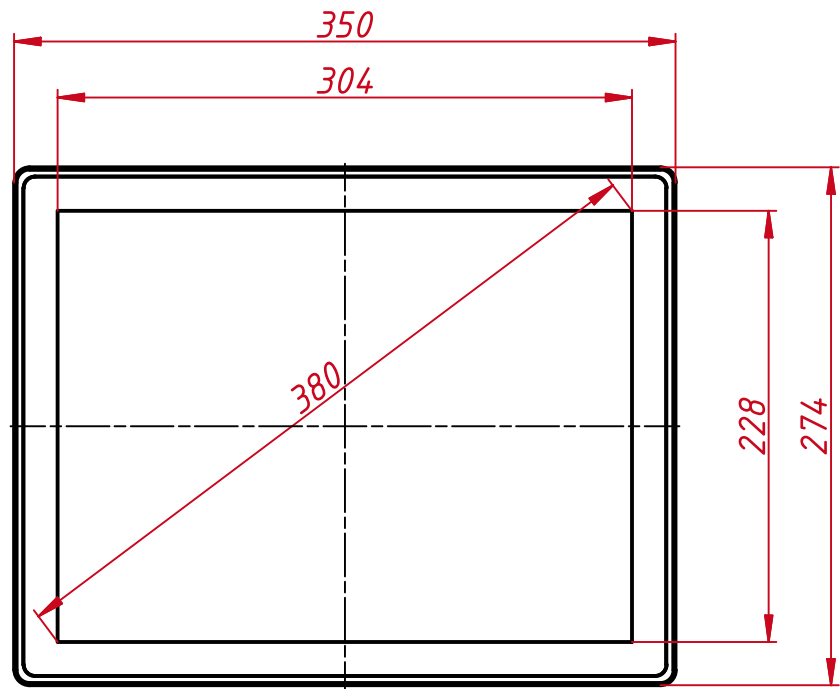

TG1501W4RRH

Перв. примен.  
Справ. №  
A  
Подп. и дата  
Инв. № дубл.  
Взам. инв. №  
Подп. и дата  
Инв. № подл.

					<b>TG1501W4RRH</b>			
Изм.	Лист	№ докум.	Подп.	Дата	Встраиваемый сенсорный монитор Easy Mount, RT-серия монтажный чертёж	Лит.	Масса	Масштаб
Разраб.		TouchGames		20.02.2024			3,8	1:4
Пров.						Лит	Листов	1
Т. контр.								
Нач.отд.								
Н. контр.								
Утв.								