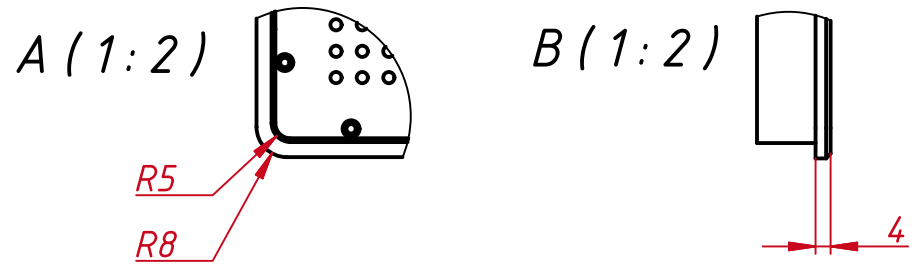

TG1501W4RRH

Перв. примен.  
Справ. №  
A  
Подп. и дата  
Инв. № дубл.  
Взам. инв. №  
Подп. и дата  
Инв. № подл.

					<b>TG1501W4RRH</b>			
Изм.	Лист	№ докум.	Подп.	Дата	Встраиваемый сенсорный монитор Easy Mount, RT-серия монтажный чертёж	Лит.	Масса	Масштаб
Разраб.		TouchGames		20.02.2024			3,8	1:4
Пров.						Лит	Листов	1
Т. контр.								
Нач.отд.								
Н. контр.								
Утв.								