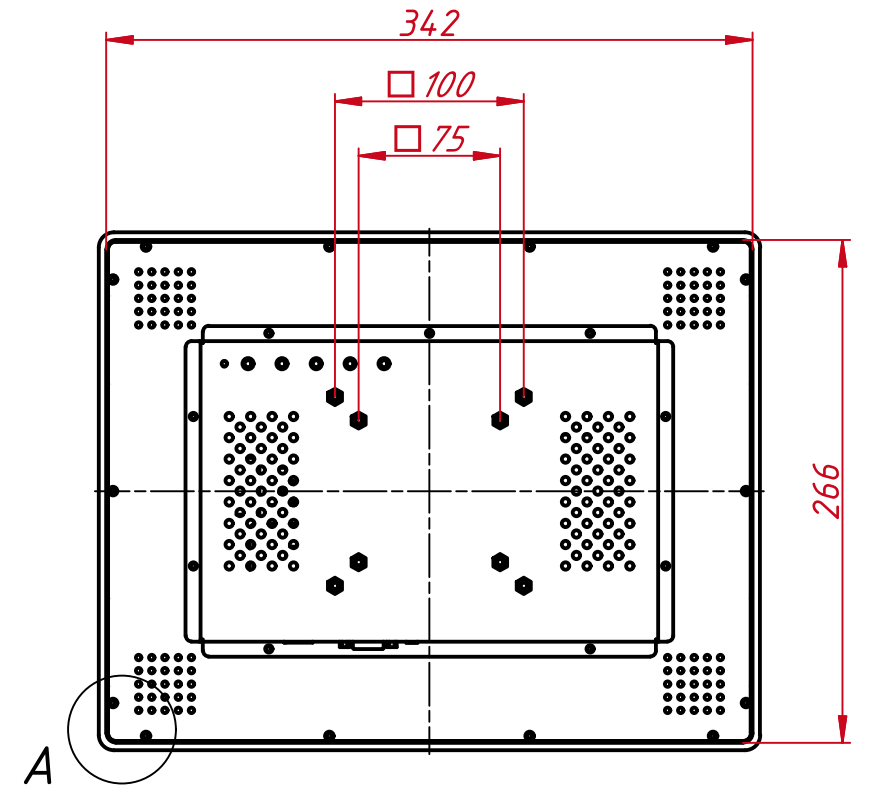

TG1501W4RRH

Перв. примен.  
Справ. №  
A  
Подп. и дата  
Инв. № дубл.  
Взам. инв. №  
Подп. и дата  
Инв. № подл.

					<b>TG1501W4RRH</b>			
Изм.	Лист	№ докум.	Подп.	Дата	Встраиваемый сенсорный монитор Easy Mount, RT-серия монтажный чертёж	Лит.	Масса	Масштаб
Разраб.		TouchGames		20.02.2024			3,8	1:4
Пров.						Лит	Листов	1
Т. контр.								
Нач.отд.								
Н. контр.								
Утв.								