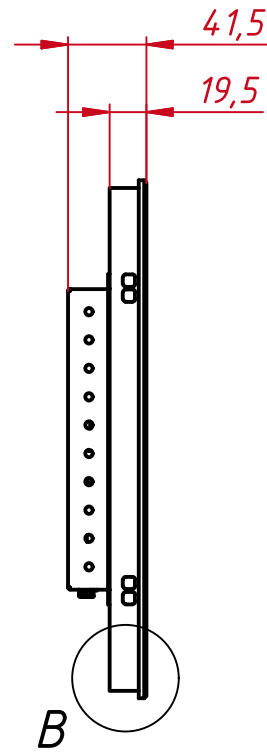

TG1501W4RRH

Перв. примен.  
Справ. №  
A  
Подп. и дата  
Инв. № дубл.  
Взам. инв. №  
Подп. и дата  
Инв. № подл.

					<b>TG1501W4RRH</b>			
Изм.	Лист	№ докум.	Подп.	Дата	Встраиваемый сенсорный монитор Easy Mount, RT-серия монтажный чертёж	Лит.	Масса	Масштаб
Разраб.		TouchGames		20.02.2024			3,8	1:4
Пров.						Лит	Листов	1
Т. контр.								
Нач.отд.								
Н. контр.								
Утв.								