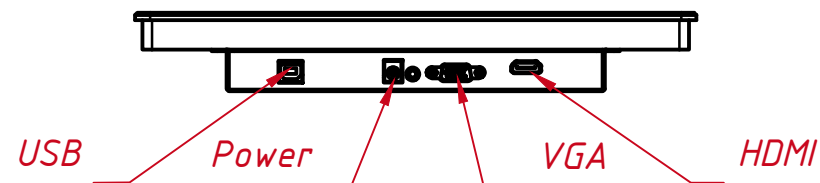

Инв. № подл.

					TG1201W4RRH			
Изм.	Лист	№ докум.	Подп.	Дата	Встраиваемый сенсорный монитор Easy Mount, RT-серия	Лит.	Масса	Масштаб
Разраб.		TouchGames		22.02.2024				1:4
Пров.					Монтажный чертёж	Лист	Листов	1
Т. контр.								
Нач. отд.								
Н. контр.								
Утв.								