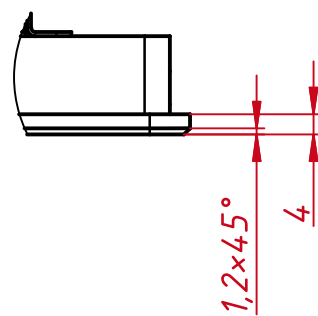

Инв. № подл.

A (2:3)

B (2:3)

					TG10401W4RRH			
Изм.	Лист	№ докум.	Подп.	Дата	Встраиваемый резистивный монитор Easy Mount, RT-серия	Лит.	Масса	Масштаб
Разраб.		TouchGames		01.03.2024			2,6	1:3
Пров.					монтажный чертёж			
Т. контр.					Лист	Листов	1	
Н. контр.					TouchGames ОБОРУДОВАНИЕ АВТОМАТИЗАЦИИ			
Утв.								