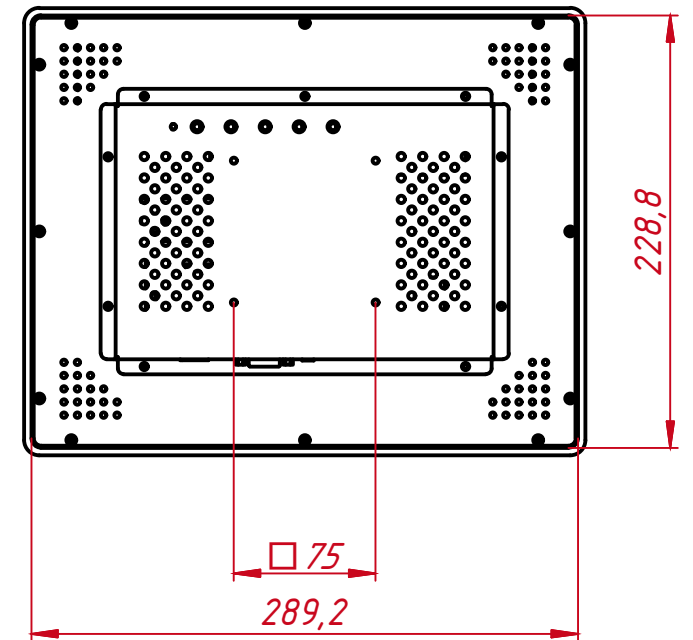

Инв. № подл.

					TG1201W4RRH			
Изм.	Лист	№ докум.	Подп.	Дата	Встраиваемый сенсорный монитор Easy Mount, RT-серия	Лит.	Масса	Масштаб
Разраб.		TouchGames		22.02.2024				1:4
Пров.					Монтажный чертёж	Лист	Листов	1
Т. контр.								
Нач. отд.								
Н. контр.								
Утв.								