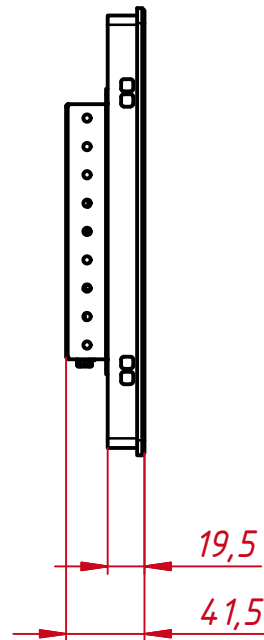

TG1201W4RRH

Перв. примен.

Справ. №

A

Подп. и дата

Инв. № дубл.

Взам. инв. №

Подп. и дата

Инв. № подл.

					TG1201W4RRH			
Изм.	Лист	№ докум.	Подп.	Дата	Встраиваемый сенсорный монитор Easy Mount, RT-серия	Лит.	Масса	Масштаб
Разраб.		TouchGames		22.02.2024				1:4
Пров.					Монтажный чертёж	Лист	Листов	1
Т. контр.								
Нач. отд.								
Н. контр.								
Утв.								