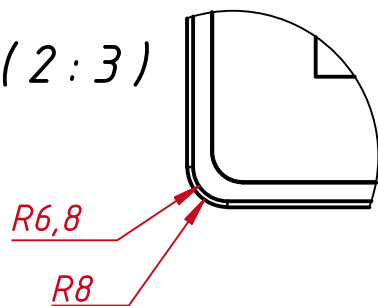

Инв. № подл.

A (2:3)

B (2:3)

					TG10401W4RRH			
Изм.	Лист	№ докум.	Подп.	Дата	Встраиваемый резистивный монитор Easy Mount, RT-серия	Лит.	Масса	Масштаб
Разраб.		TouchGames		01.03.2024			2,6	1:3
Пров.					монтажный чертёж			
Т. контр.					Лист	Листов	1	
Н. контр.					TouchGames ОБОРУДОВАНИЕ АВТОМАТИЗАЦИИ			
Утв.								