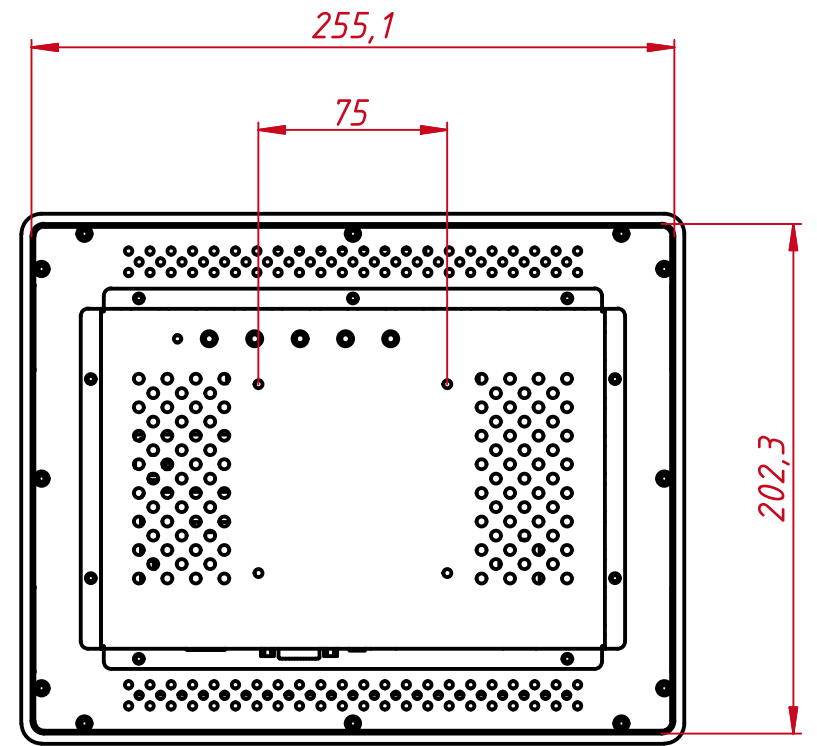

Инв. № подл.

A (2:3)

B (2:3)

					TG10401W4RRH			
Изм.	Лист	№ докум.	Подп.	Дата	Встраиваемый резистивный монитор Easy Mount, RT-серия	Лит.	Масса	Масштаб
Разраб.		TouchGames		01.03.2024			2,6	1:3
Пров.					монтажный чертёж			
Т. контр.					Лист	Листов	1	
Н. контр.					TouchGames ОБОРУДОВАНИЕ АВТОМАТИЗАЦИИ			
Утв.								