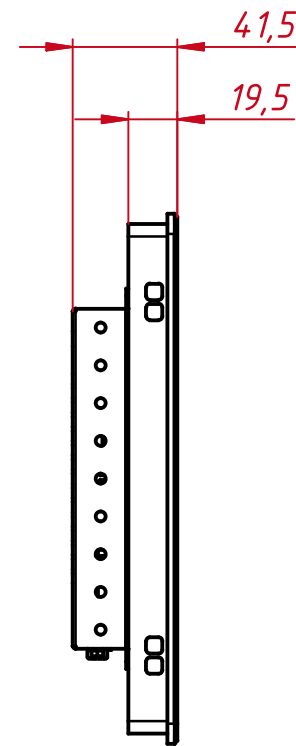

TG10401W4RRH

Перв. примен.

Справ. №

A

Подп. и дата

Инв. № дубл.

Взам. инв. №

Подп. и дата

Инв. № подл.

A (2:3)

B (2:3)

					TG10401W4RRH			
Изм.	Лист	№ докум.	Подп.	Дата	Встраиваемый резистивный монитор Easy Mount, RT-серия	Лит.	Масса	Масштаб
Разраб.		TouchGames		01.03.2024			2,6	1:3
Пров.					монтажный чертёж			
Т. контр.					Лист	Листов	1	
Н. контр.					TouchGames ОБОРУДОВАНИЕ АВТОМАТИЗАЦИИ			
Утв.								