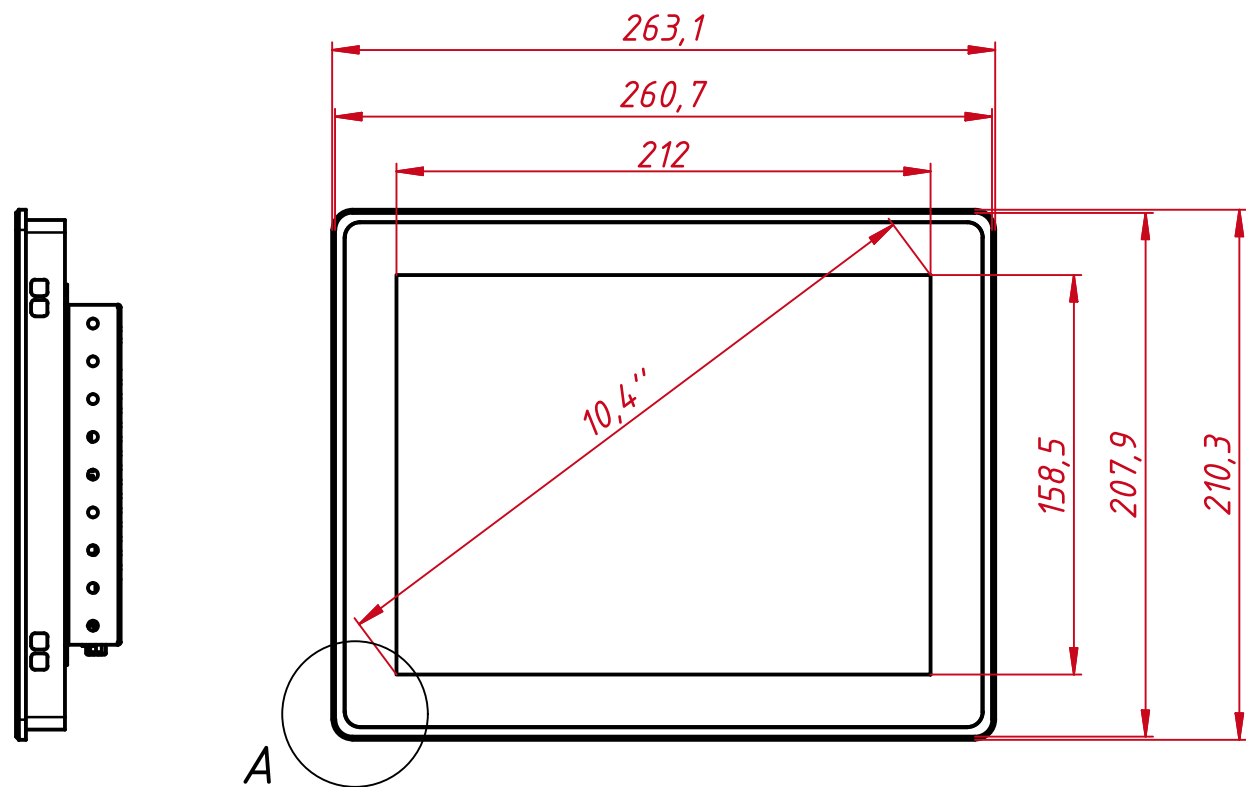

Инв. № подл.

A (2:3)

B (2:3)

					TG10401W4RRH			
Изм.	Лист	№ докум.	Подп.	Дата	Встраиваемый резистивный монитор Easy Mount, RT-серия	Лит.	Масса	Масштаб
Разраб.		TouchGames		01.03.2024			2,6	1:3
Пров.					монтажный чертёж			
Т. контр.					Лист	Листов	1	
Н. контр.					TouchGames ОБОРУДОВАНИЕ АВТОМАТИЗАЦИИ			
Утв.								