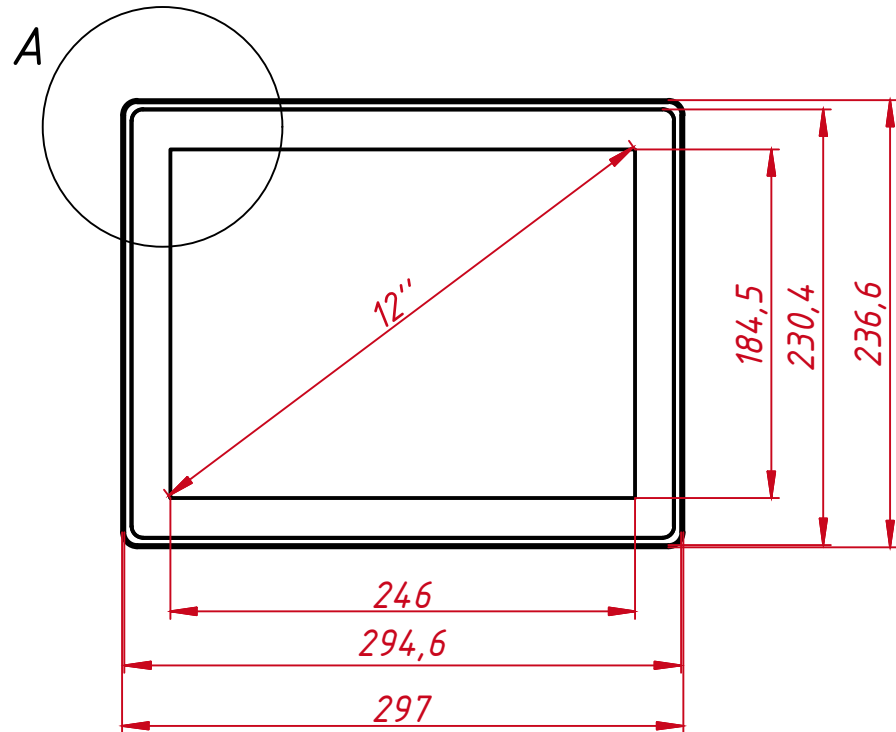

Инв. № подл.

					TG1201W4RRH			
Изм.	Лист	№ докум.	Подп.	Дата	Встраиваемый сенсорный монитор Easy Mount, RT-серия	Лит.	Масса	Масштаб
Разраб.		TouchGames		22.02.2024				1:4
Пров.					Монтажный чертёж	Лист	Листов	1
Т. контр.								
Нач. отд.								
Н. контр.								
Утв.								