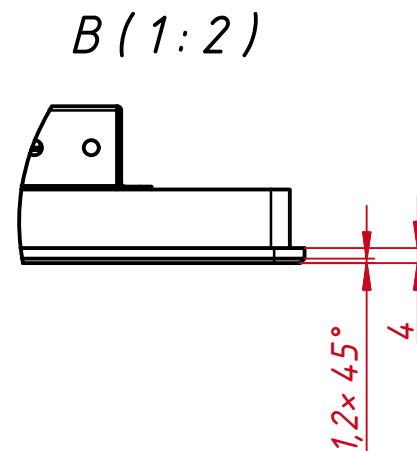

Инв. № подл.

					TG1201W4RRH			
Изм.	Лист	№ докум.	Подп.	Дата	Встраиваемый сенсорный монитор Easy Mount, RT-серия	Лит.	Масса	Масштаб
Разраб.		TouchGames		22.02.2024				1:4
Пров.					Монтажный чертёж	Лист	Листов	1
Т. контр.								
Нач. отд.								
Н. контр.								
Утв.								