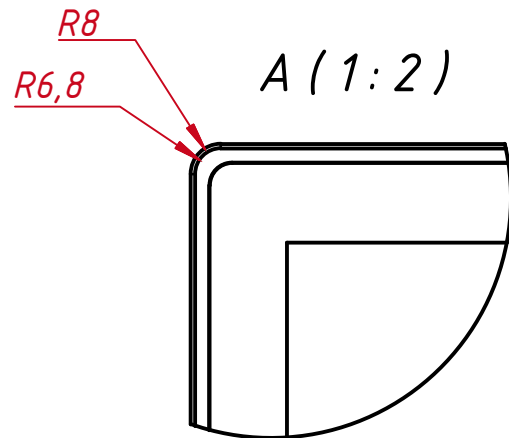

Инв. № подл.

					TG1201W4RRH			
Изм.	Лист	№ докум.	Подп.	Дата	Встраиваемый сенсорный монитор Easy Mount, RT-серия	Лит.	Масса	Масштаб
Разраб.		TouchGames		22.02.2024				1:4
Пров.					Монтажный чертёж	Лист	Листов	1
Т. контр.								
Нач. отд.								
Н. контр.								
Утв.								