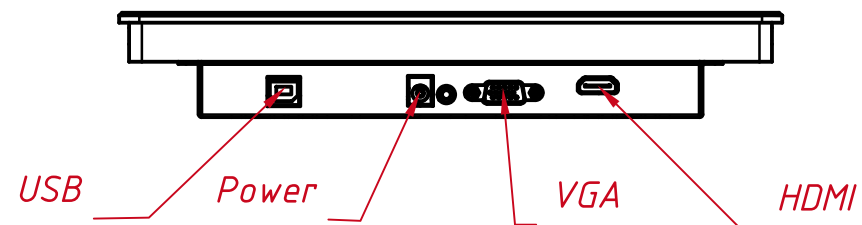

Инв. № подл.

A (2:3)

B (2:3)

					TG10401W4RRH			
Изм.	Лист	№ докум.	Подп.	Дата	Встраиваемый резистивный монитор Easy Mount, RT-серия	Лит.	Масса	Масштаб
Разраб.		TouchGames		01.03.2024			2,6	1:3
Пров.					монтажный чертёж			
Т. контр.					Лист	Листов	1	
Н. контр.					TouchGames ОБОРУДОВАНИЕ АВТОМАТИЗАЦИИ			
Утв.								