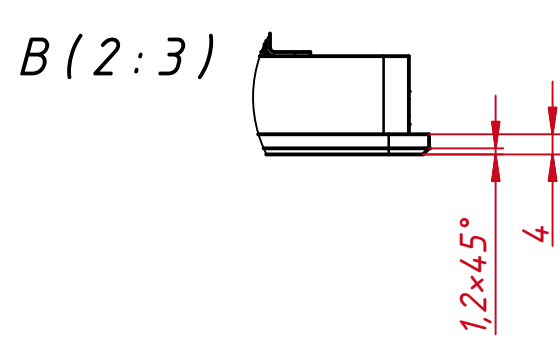

Инв. № подл.

					TG10401W4RRH			
Изм.	Лист	№ докум.	Подп.	Дата	Встраиваемый резистивный монитор Easy Mount, RT-серия	Лит.	Масса	Масштаб
Разраб.		TouchGames		01.03.2024			2,6	1:3
Пров.					монтажный чертёж	Лист	Листов	1
Т. контр.								
Нач. отд.								
Н. контр.								
Утв.								