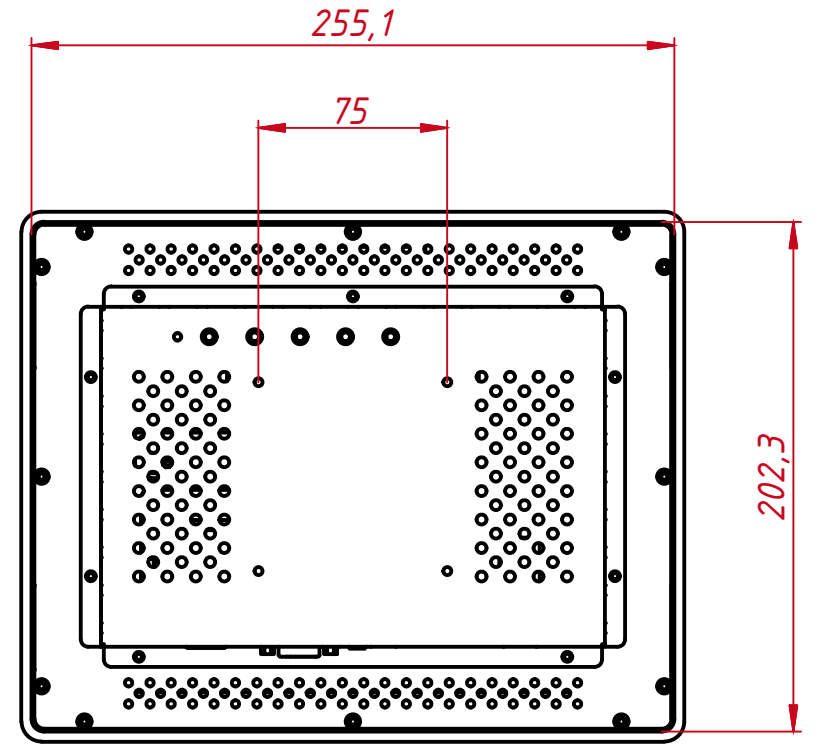

Инв. № подл.

					TG10401W4RRH			
Изм.	Лист	№ докум.	Подп.	Дата	Встраиваемый резистивный монитор Easy Mount, RT-серия	Лит.	Масса	Масштаб
Разраб.		TouchGames		01.03.2024			2,6	1:3
Пров.					монтажный чертёж	Лист	Листов	1
Т. контр.								
Нач. отд.								
Н. контр.								
Утв.								