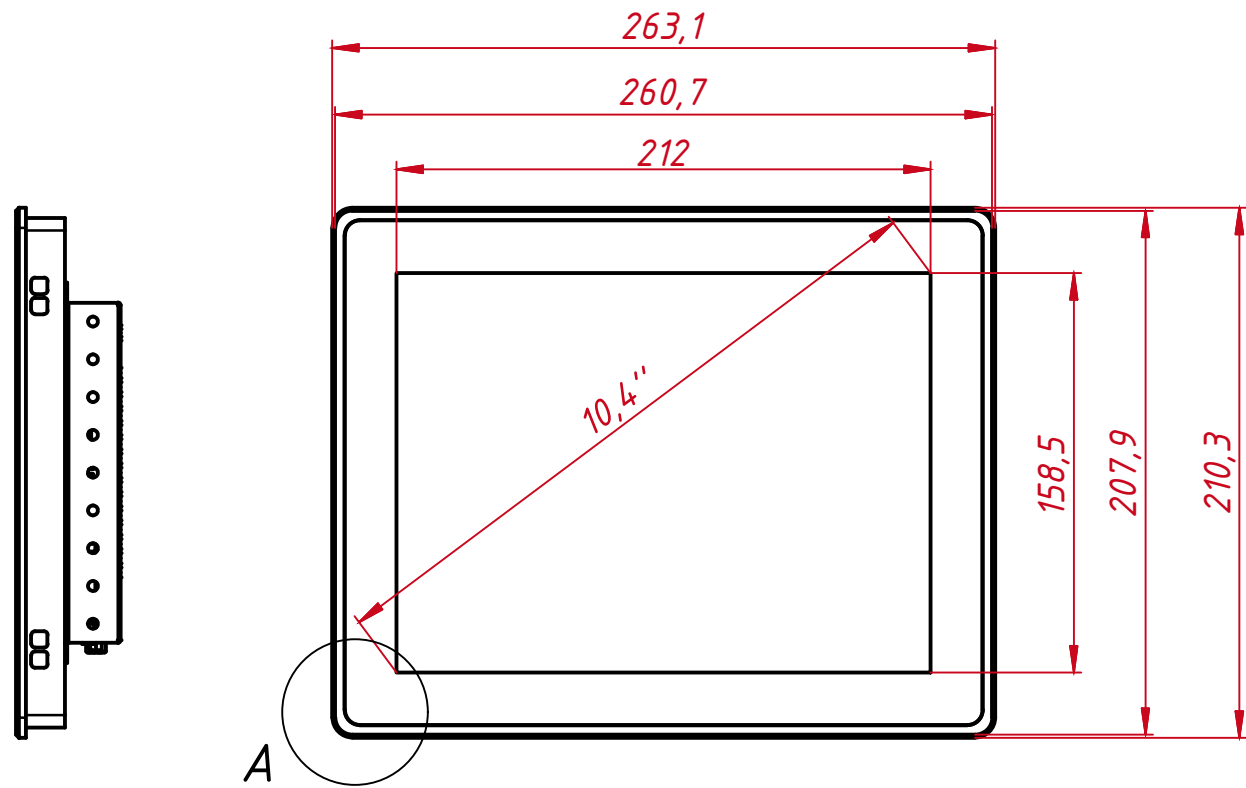

Инв. № подл.

					TG10401W4RRH			
Изм.	Лист	№ докум.	Подп.	Дата	Встраиваемый резистивный монитор Easy Mount, RT-серия	Лит.	Масса	Масштаб
Разраб.		TouchGames		01.03.2024			2,6	1:3
Пров.					монтажный чертёж	Лист	Листов	1
Т. контр.								
Нач. отд.								
Н. контр.								
Утв.								