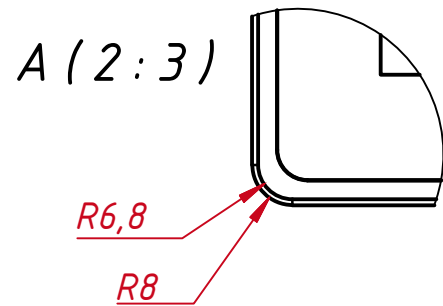

Инв. № подл.

					TG10401W4RRH			
Изм.	Лист	№ докум.	Подп.	Дата	Встраиваемый резистивный монитор Easy Mount, RT-серия	Лит.	Масса	Масштаб
Разраб.		TouchGames		01.03.2024			2,6	1:3
Пров.					монтажный чертёж	Лист	Листов	1
Т. контр.								
Нач. отд.								
Н. контр.								
Утв.								