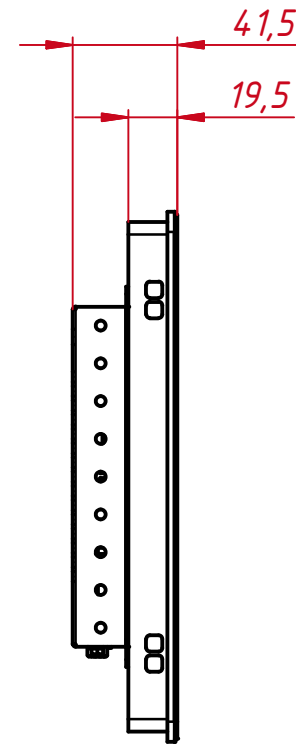

TG10401W4RRH

Перв. примен.

Справ. №

A

Подп. и дата

Инв. № дубл.

Взам. инв. №

Подп. и дата

Инв. № подл.

					TG10401W4RRH			
Изм.	Лист	№ докум.	Подп.	Дата	Встраиваемый резистивный монитор Easy Mount, RT-серия	Лит.	Масса	Масштаб
Разраб.		TouchGames		01.03.2024			2,6	1:3
Пров.					монтажный чертёж	Лист	Листов	1
Т. контр.								
Нач. отд.								
Н. контр.								
Утв.								