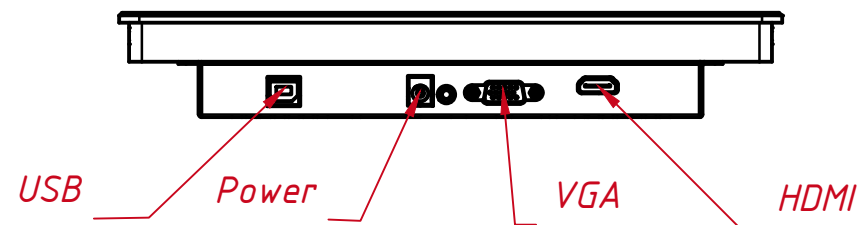

Инв. № подл.

					TG10401W4RRH			
Изм.	Лист	№ докум.	Подп.	Дата	Встраиваемый резистивный монитор Easy Mount, RT-серия	Лит.	Масса	Масштаб
Разраб.		TouchGames		01.03.2024			2,6	1:3
Пров.					монтажный чертёж	Лист	Листов	1
Т. контр.								
Нач. отд.								
Н. контр.								
Утв.								