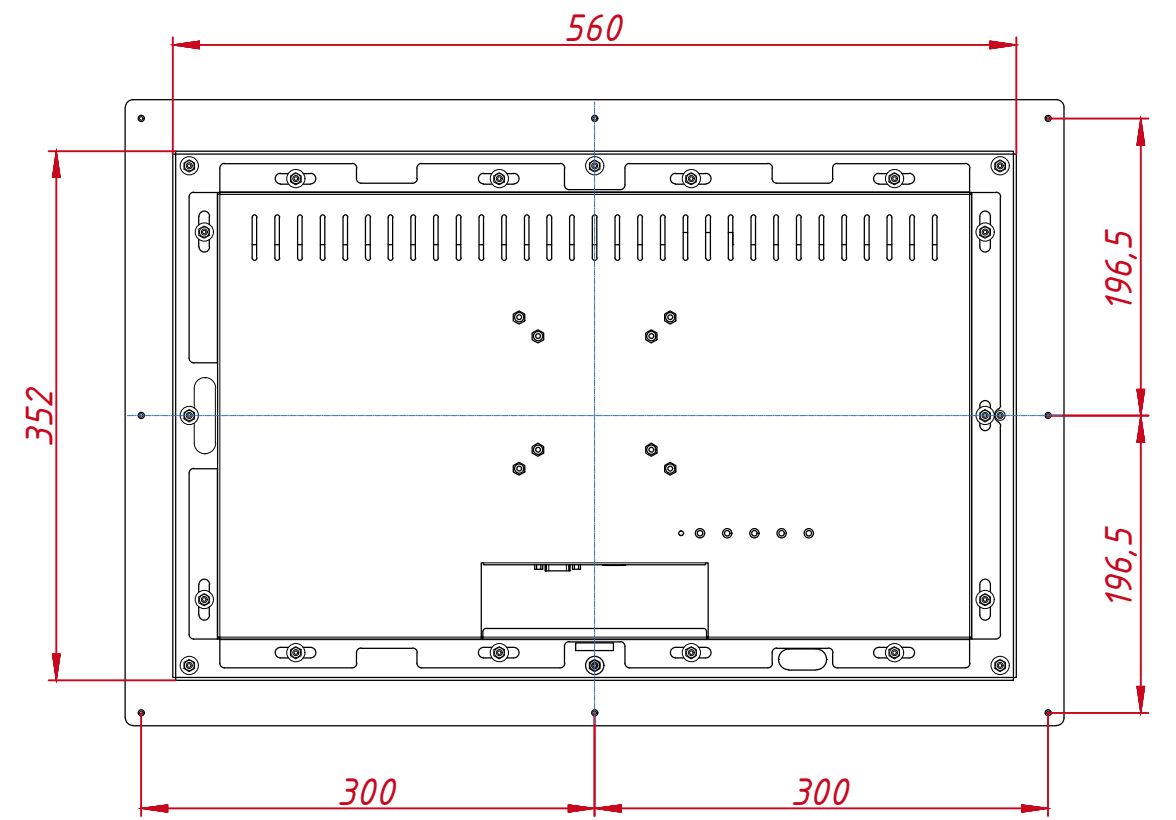

Инв. № подл.

					TG6L215RZ		
					Встраиваемый монитор Easy Mount в защищённом корпусе, NT-серия		
					монтажный чертёж		
Изм.	Лист	№ докум.	Подп.	Дата	Лит.	Масса	Масштаб
		Diana Striz		27.03.2025		7,6	1:5
Пров.					Лист	Листов	1
Т. контр.							
Нач.отд.							
Н. контр.							
Утв.							