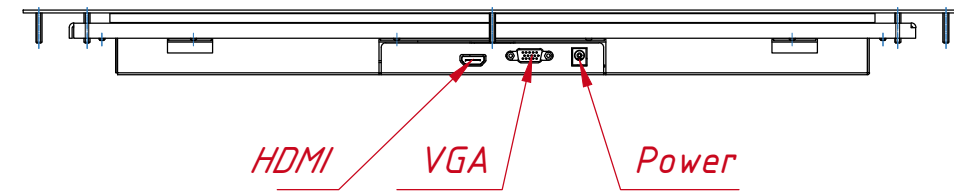

Инв. № подл.

					TG6L215RZ		
					Встраиваемый монитор Easy Mount в защищённом корпусе, NT-серия		
					монтажный чертёж		
Изм.	Лист	№ докум.	Подп.	Дата	Лит.	Масса	Масштаб
		Diana Striz		27.03.2025		7,6	1:5
Пров.					Лист	Листов	1
Т. контр.							
Нач.отд.							
Н. контр.							
Утв.							