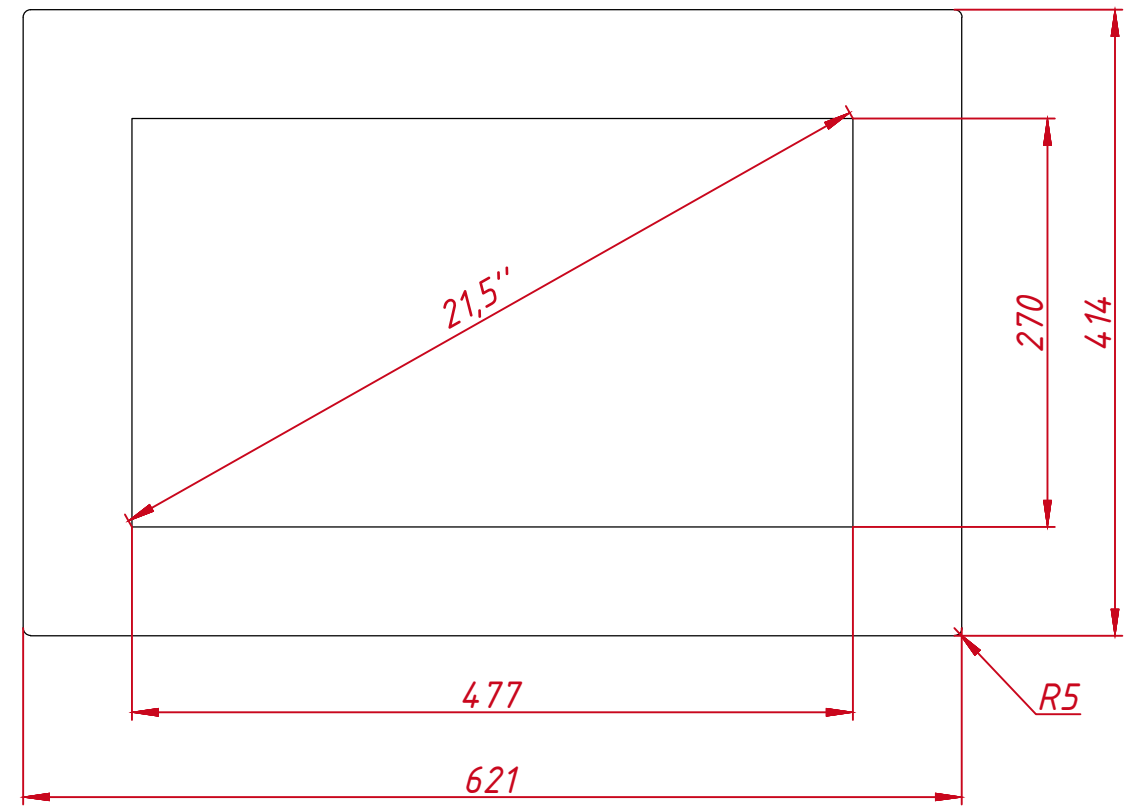

Инв. № подл.

					TG6L215RZ		
					Встраиваемый монитор Easy Mount в защищённом корпусе, NT-серия		
					монтажный чертёж		
Изм.	Лист	№ докум.	Подп.	Дата	Лит.	Масса	Масштаб
		Diana Striz		27.03.2025		7,6	1:5
Пров.					Лист	Листов	1
Т. контр.							
Нач.отд.							
Н. контр.							
Утв.							