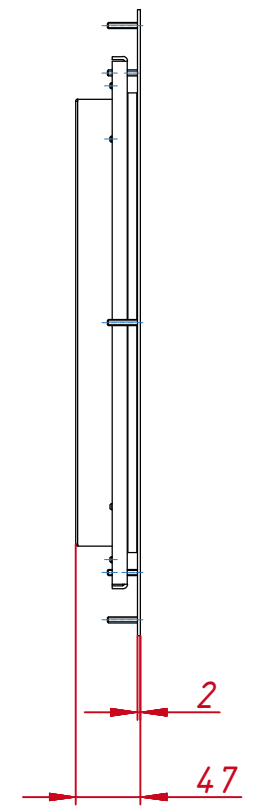

TG6L215RZ

Перв. примен.

Справ. №

A

Подп. и дата

Инв. № дубл.

Взам. инв. №

Подп. и дата

Инв. № подл.

					TG6L215RZ		
					Встраиваемый монитор Easy Mount в защищённом корпусе, NT-серия		
					монтажный чертёж		
Изм.	Лист	№ докум.	Подп.	Дата	Лит.	Масса	Масштаб
		Diana Striz		27.03.2025		7,6	1:5
Пров.					Лист	Листов	1
Т. контр.							
Нач.отд.							
Н. контр.							
Утв.							