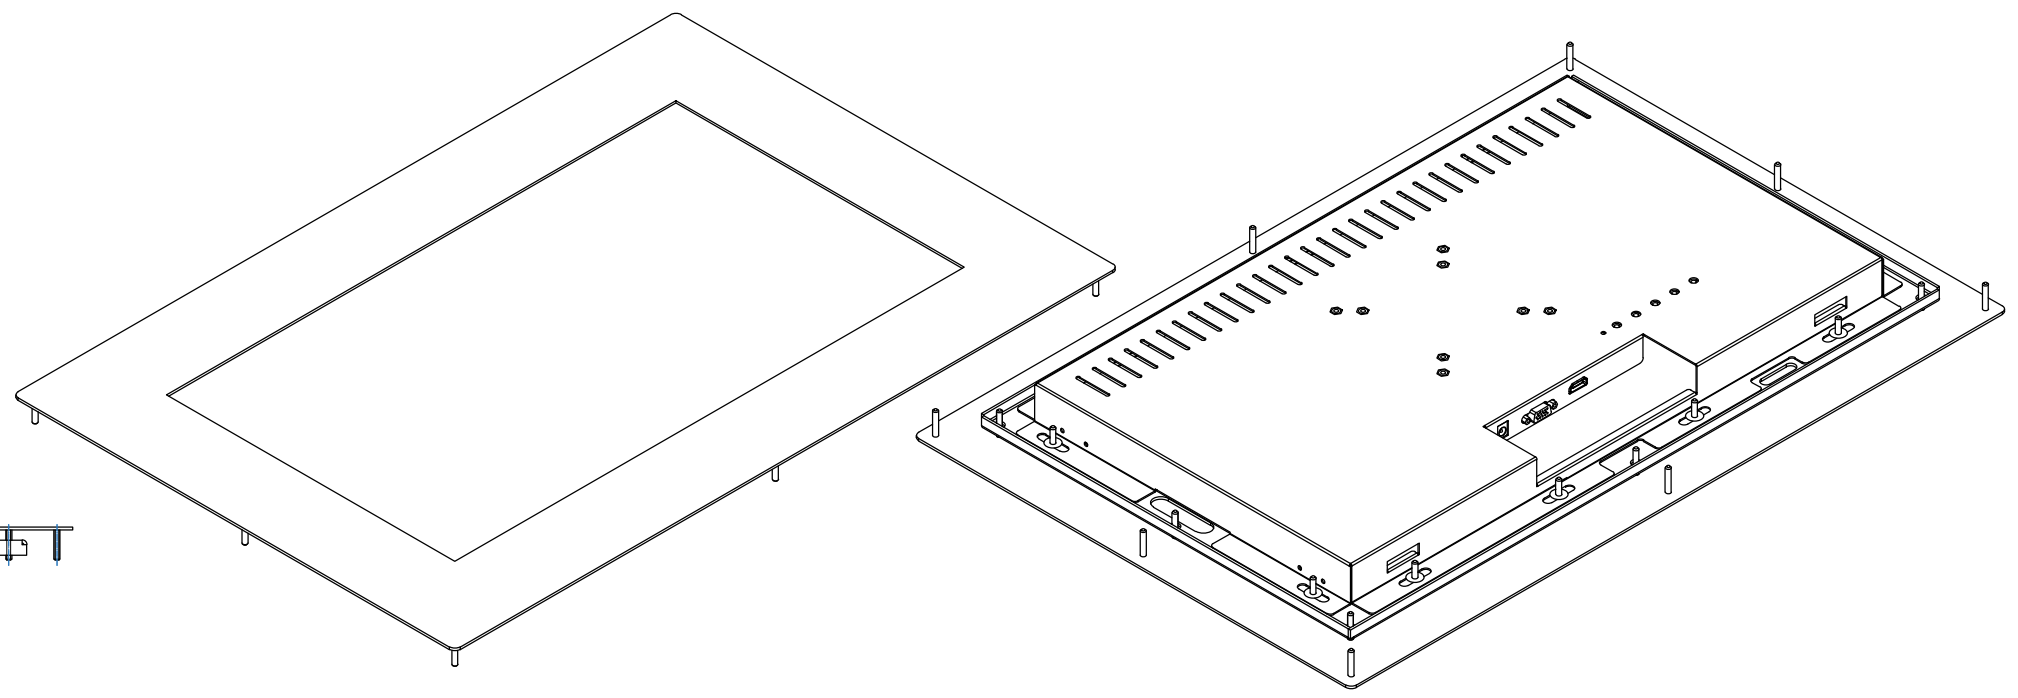

Инв. № подл.

					TG6L215RZ		
					Встраиваемый монитор Easy Mount в защищённом корпусе, NT-серия		
					монтажный чертёж		
Изм.	Лист	№ докум.	Подп.	Дата	Лит.	Масса	Масштаб
		Diana Striz		27.03.2025		7,6	1:5
Пров.					Лист	Листов	1
Т. контр.							
Нач.отд.							
Н. контр.							
Утв.							