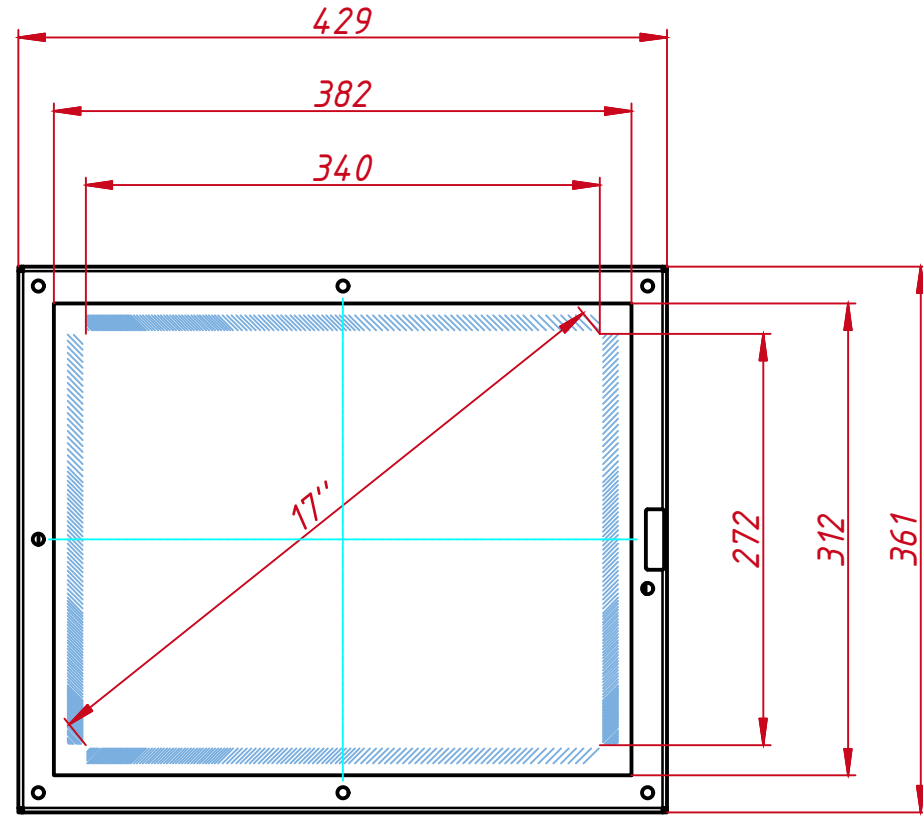

Инв. № подл.

HDMI VGA Power

					TG6L17R			
Изм.	Лист	№ докум.	Подп.	Дата	встраиваемый акустический монитор Open Frame, TG-серия монтажный чертёж	Лит.	Масса	Масштаб
Разраб.		TouchGames		26.02.2023			5,7	1:5
Пров.						Лист	Листов	1
Т. контр.						000 «ТачГейм»		
Нач.отд.								
Н. контр.								
Утв.								