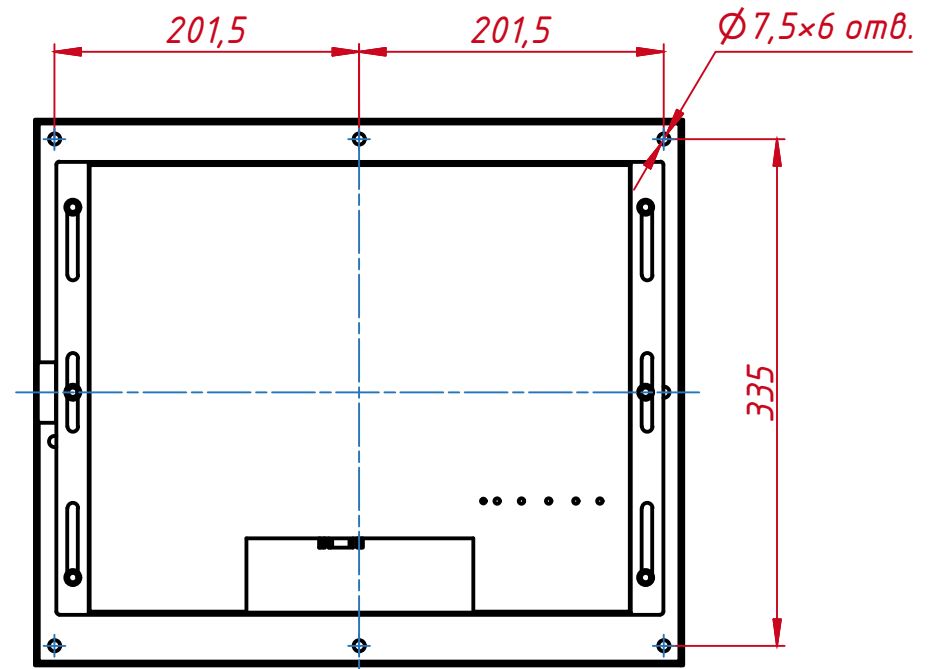

Инв. № подл.

HDMI VGA Power

					TG6L17R			
Изм.	Лист	№ докум.	Подп.	Дата	встраиваемый акустический монитор Open Frame, TG-серия монтажный чертёж	Лит.	Масса	Масштаб
Разраб.		TouchGames		26.02.2023			5,7	1:5
Пров.						Лист	Листов	1
Т. контр.						000 «ТачГейм»		
Нач.отд.								
Н. контр.								
Утв.								