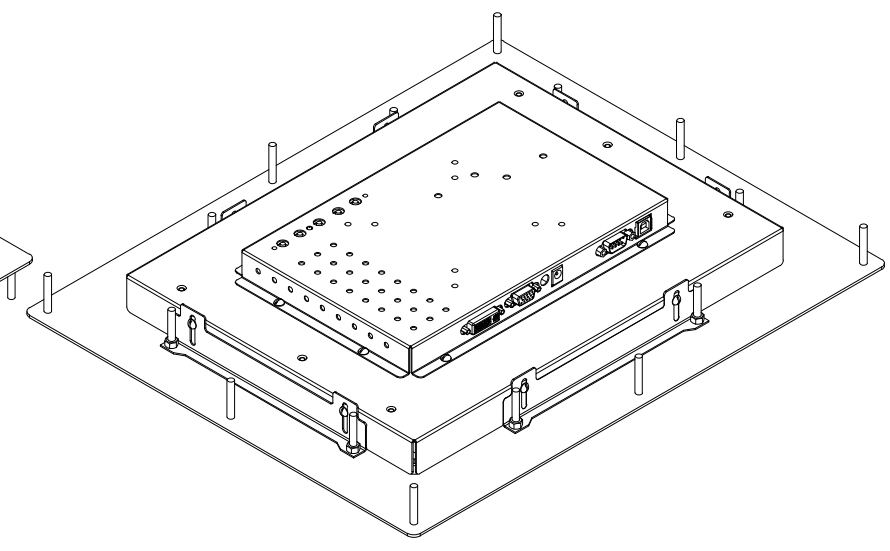

Инв. № подл.

					TG4L15EM			
Изм.	Лист	№ докум.	Подп.	Дата	Встраиваемый акустический монитор Easy Mount, EM-серия	Лит.	Масса	Масштаб
Разраб.		TouchGames		20.02.2021			5,3	1:4
Пров.					монтажный чертёж	Лист	Листов	1
Т. контр.						000 «ТачГейм»		
Нач.отд.								
Н. контр.								
Утв.								