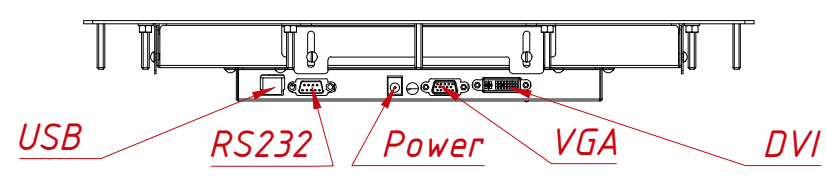

Инв. № подл.

					TG4L15EM			
Изм.	Лист	№ докум.	Подп.	Дата	Встраиваемый акустический монитор Easy Mount, EM-серия	Лит.	Масса	Масштаб
Разраб.		TouchGames		20.02.2021			5,3	1:4
Пров.					монтажный чертёж	Лист	Листов	1
Т. контр.						000 «ТачГейм»		
Нач.отд.								
Н. контр.								
Утв.								