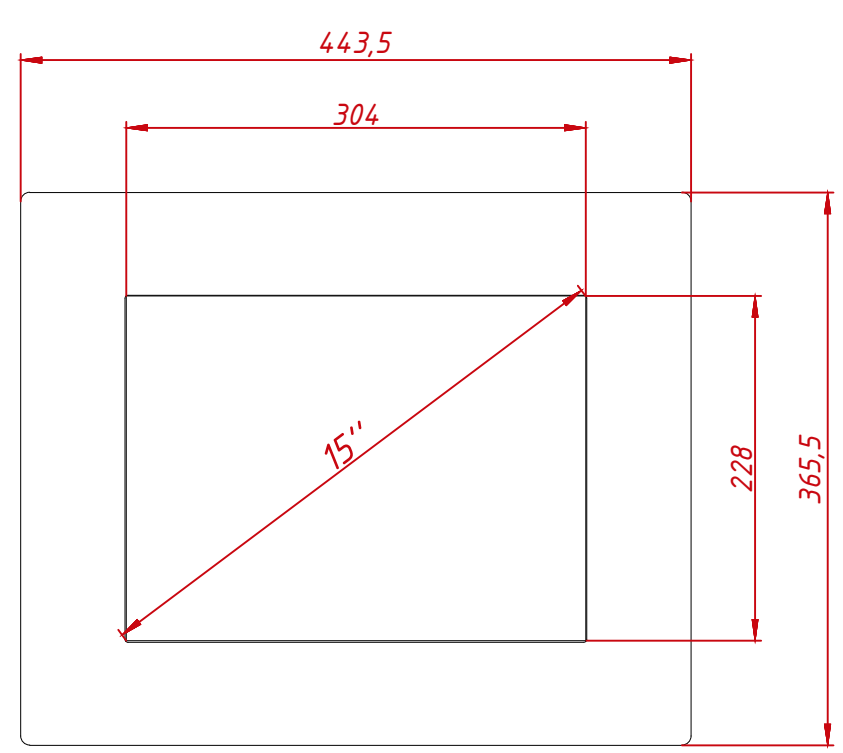

Инв. № подл.

					TG4L15EM			
Изм.	Лист	№ докум.	Подп.	Дата	Встраиваемый акустический монитор Easy Mount, EM-серия	Лит.	Масса	Масштаб
Разраб.		TouchGames		20.02.2021			5,3	1:4
Пров.					монтажный чертёж	Лист	Листов	1
Т. контр.						000 «ТачГейм»		
Нач.отд.								
Н. контр.								
Утв.								