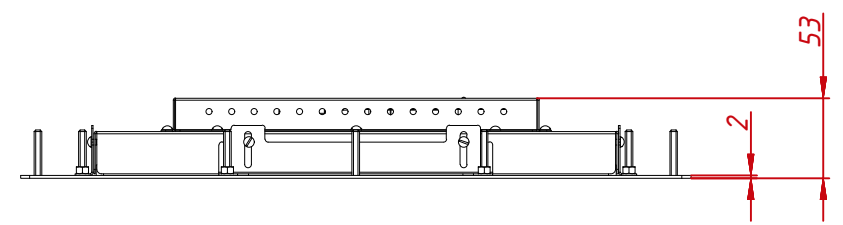

Инв. № подл.

					TG4L15EM			
Изм.	Лист	№ докум.	Подп.	Дата	Встраиваемый акустический монитор Easy Mount, EM-серия	Лит.	Масса	Масштаб
Разраб.		TouchGames		20.02.2021			5,3	1:4
Пров.					монтажный чертёж	Лист	Листов	1
Т. контр.						000 «ТачГейм»		
Нач.отд.								
Н. контр.								
Утв.								