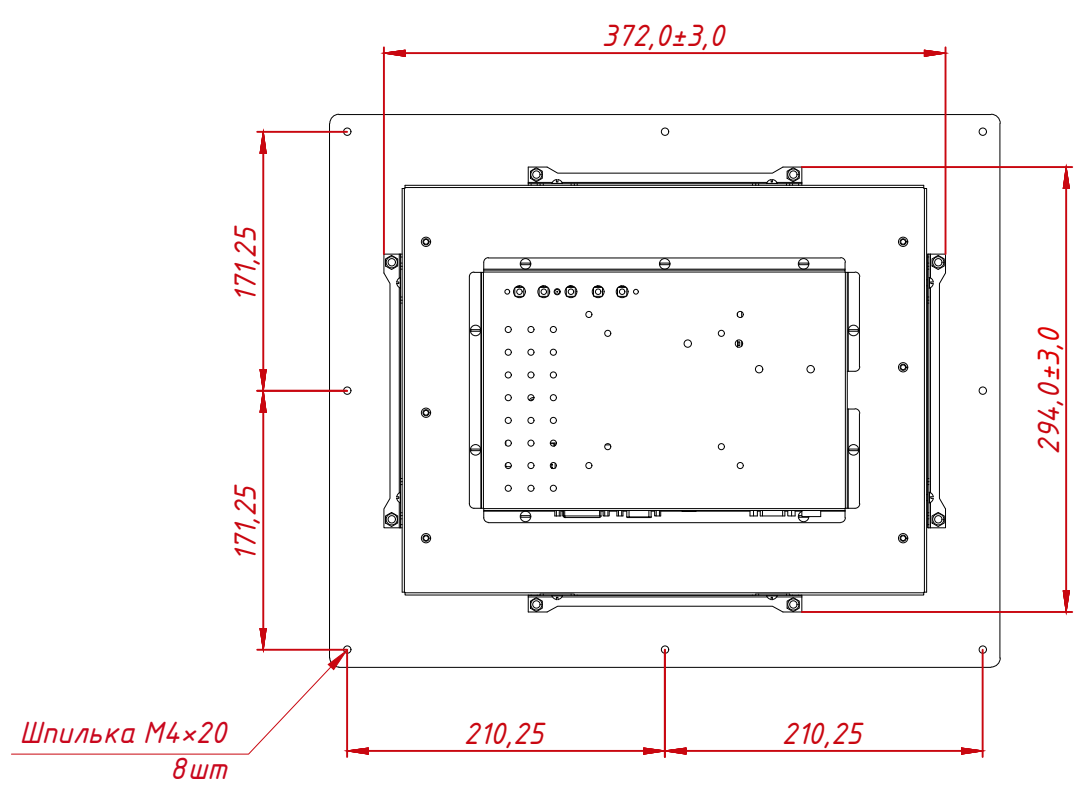

Инв. № подл.

					TG4L15EM			
Изм.	Лист	№ докум.	Подп.	Дата	Встраиваемый акустический монитор Easy Mount, EM-серия	Лит.	Масса	Масштаб
Разраб.		TouchGames		20.02.2021			5,3	1:4
Пров.					монтажный чертёж	Лист	Листов	1
Т. контр.						000 «ТачГейм»		
Нач.отд.								
Н. контр.								
Утв.								