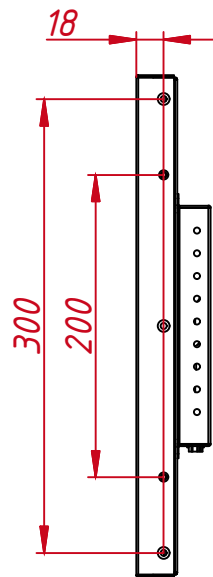

TGM23RPE

A-A (4:5)

M4x4 отв. для VESA
(максимальная глубина
резьбового отверстия 4 мм)

M4x16 отв. (на каждом торце
по четыре отверстия),
максимальная глубина
резьбового отверстия 4 мм

					TGM23RPE			
Изм.	Лист	№ докум.	Подп.	Дата	Встраиваемый проекционно-ёмкостный монитор Open Frame, КТ-серия монтажный чертёж	Лит.	Масса	Масштаб
Разраб.		TouchGames		9.11.2019			7,7	1:5
Пров.						Лит	Листов	1
Т. контр.						ООО «ТачГейм»		
Нач.отд.								
Н. контр.								
Утв.								