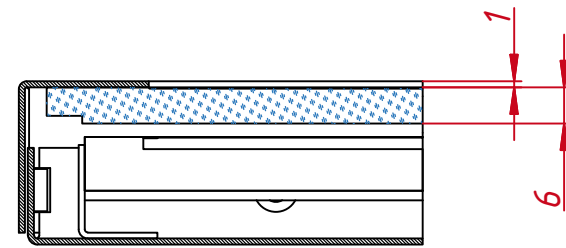

TGM23RPE

A-A (4:5)

M4x4 отв. для VESA
(максимальная глубина
резьбового отверстия 4 мм)

M4x16 отв. (на каждом торце
по четыре отверстия),
максимальная глубина
резьбового отверстия 4 мм

					TGM23RPE			
Изм.	Лист	№ докум.	Подп.	Дата	Встраиваемый проекционно-ёмкостный монитор Open Frame, КТ-серия монтажный чертёж	Лит.	Масса	Масштаб
Разраб.		TouchGames		9.11.2019			7,7	1:5
Пров.						Лит	Листов	1
Т. контр.						ООО «ТачГейм»		
Нач.отд.								
Н. контр.								
Утв.								