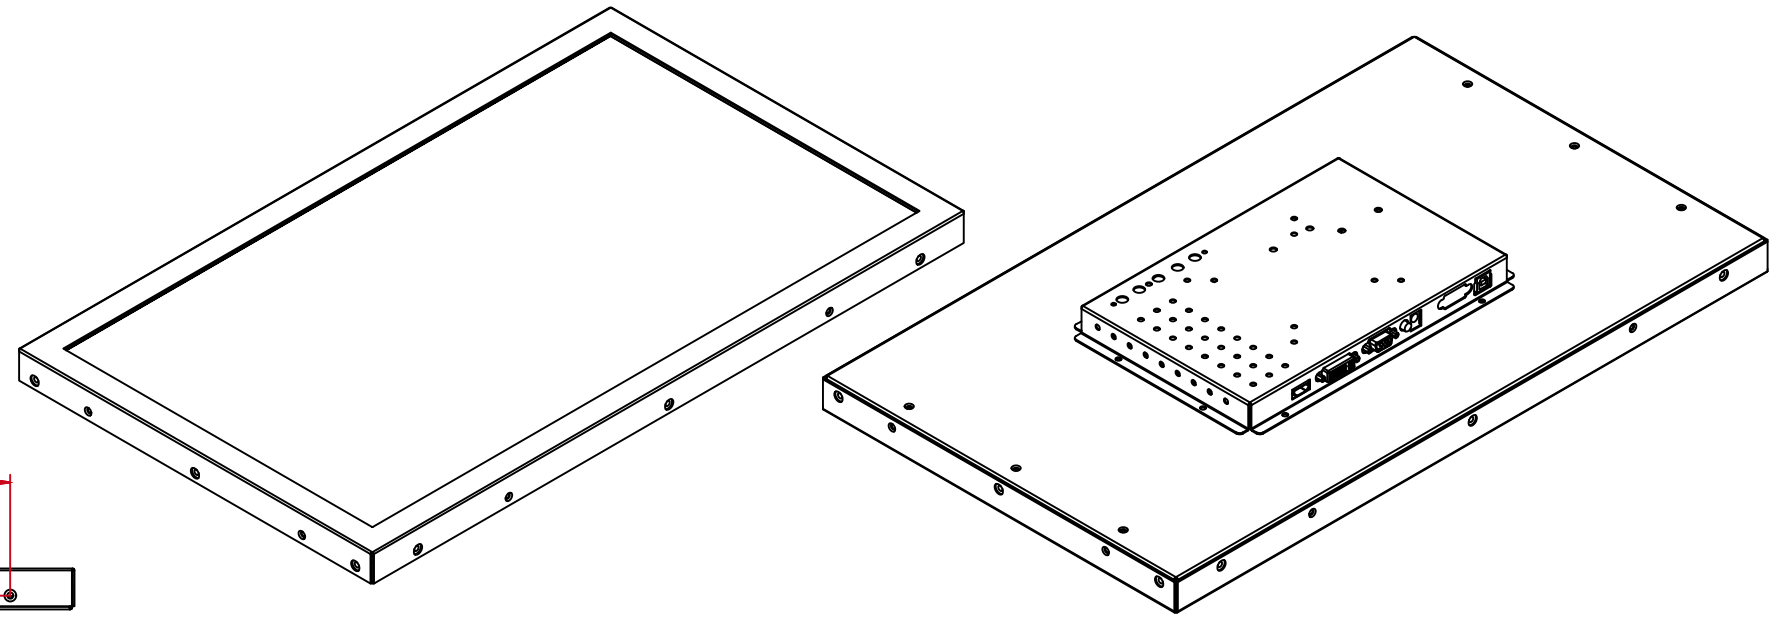

TGM23RPE

A-A (4:5)

M4x4 отв. для VESA
(максимальная глубина
резьбового отверстия 4 мм)

M4x16 отв. (на каждом торце
по четыре отверстия),
максимальная глубина
резьбового отверстия 4 мм

					TGM23RPE			
Изм.	Лист	№ докум.	Подп.	Дата	Встраиваемый проекционно-ёмкостный монитор Open Frame, КТ-серия монтажный чертёж	Лит.	Масса	Масштаб
Разраб.		TouchGames		9.11.2019			7,7	1:5
Пров.						Лит	Листов	1
Т. контр.						ООО «ТачГейм»		
Нач.отд.								
Н. контр.								
Утв.								