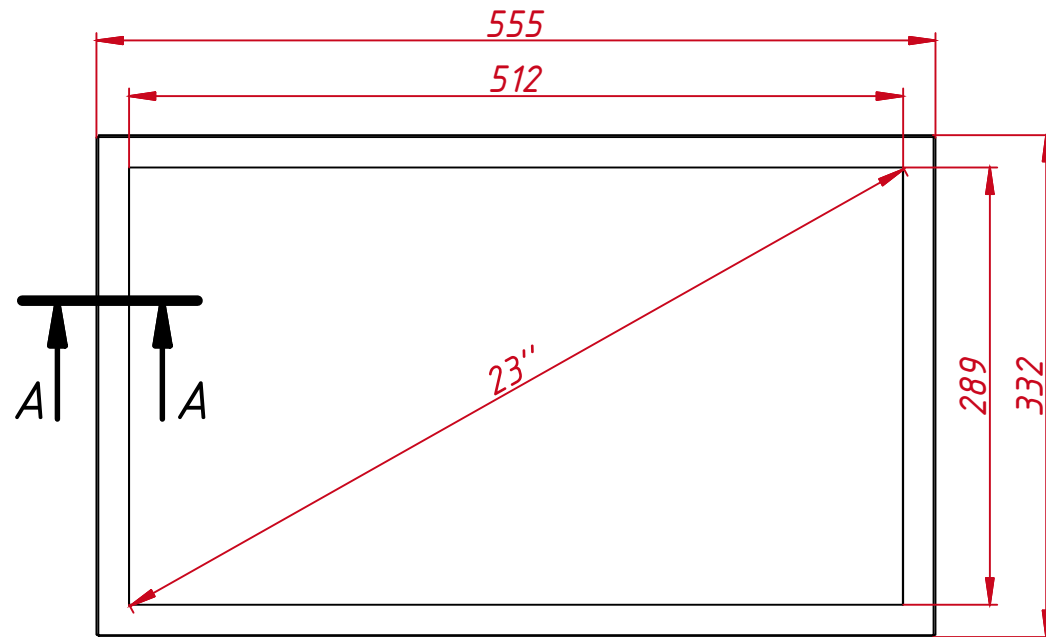

TGM23RPE

A-A (4:5)

M4x4 отв. для VESA
(максимальная глубина
резьбового отверстия 4 мм)

M4x16 отв. (на каждом торце
по четыре отверстия),
максимальная глубина
резьбового отверстия 4 мм

					TGM23RPE			
Изм.	Лист	№ докум.	Подп.	Дата	Встраиваемый проекционно-ёмкостный монитор Open Frame, КТ-серия монтажный чертёж	Лит.	Масса	Масштаб
Разраб.		TouchGames		9.11.2019			7,7	1:5
Пров.						Лит	Листов	1
Т. контр.						ООО «ТачГейм»		
Нач.отд.								
Н. контр.								
Утв.								