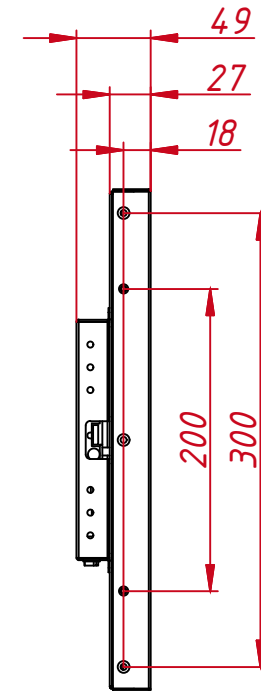

TGM23RPE

A-A (4:5)

M4x4 отв. для VESA
(максимальная глубина
резьбового отверстия 4 мм)

M4x16 отв. (на каждом торце
по четыре отверстия),
максимальная глубина
резьбового отверстия 4 мм

					TGM23RPE			
Изм.	Лист	№ докум.	Подп.	Дата	Встраиваемый проекционно-ёмкостный монитор Open Frame, КТ-серия монтажный чертёж	Лит.	Масса	Масштаб
Разраб.		TouchGames		9.11.2019			7,7	1:5
Пров.						Лит	Листов	1
Т. контр.						ООО «ТачГейм»		
Нач.отд.								
Н. контр.								
Утв.								