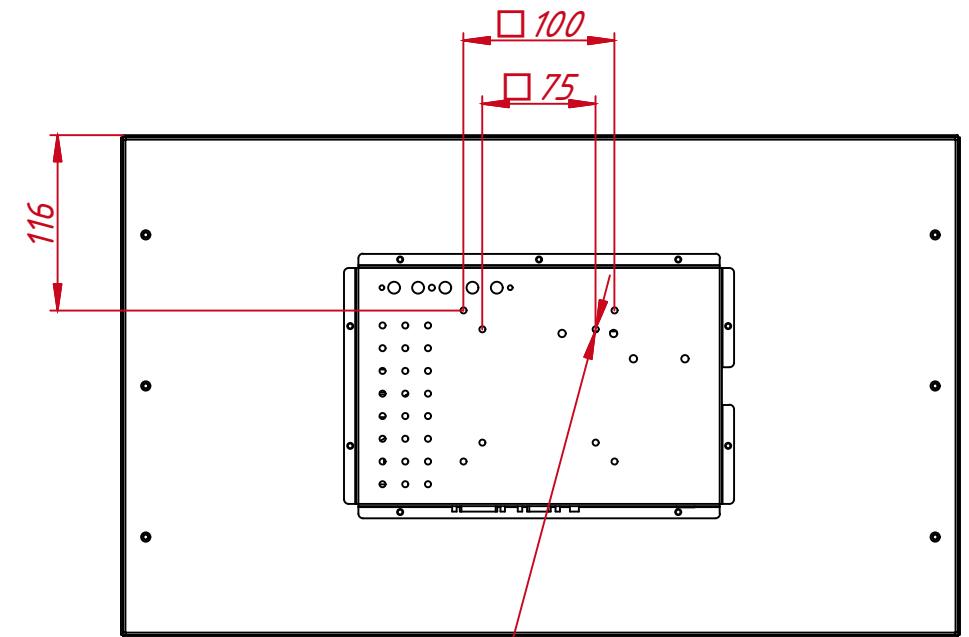

TGM23RPE

A-A (4:5)

M4x4 отв. для VESA
(максимальная глубина
резьбового отверстия 4 мм)

M4x16 отв. (на каждом торце
по четыре отверстия),
максимальная глубина
резьбового отверстия 4 мм

					TGM23RPE			
Изм.	Лист	№ докум.	Подп.	Дата	Встраиваемый проекционно-ёмкостный монитор Open Frame, КТ-серия монтажный чертёж	Лит.	Масса	Масштаб
Разраб.		TouchGames		9.11.2019			7,7	1:5
Пров.						Лит	Листов	1
Т. контр.						ООО «ТачГейм»		
Нач.отд.								
Н. контр.								
Утв.								