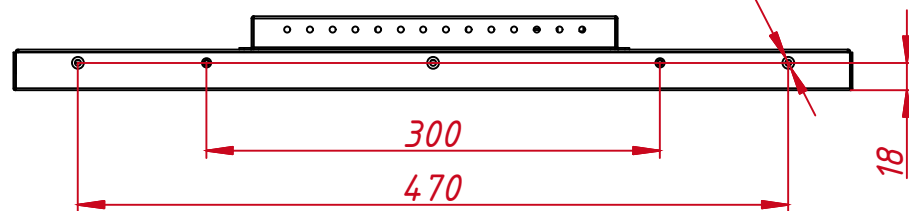

TGM23RPE

A-A (4:5)

M4x4 отв. для VESA
(максимальная глубина
резьбового отверстия 4 мм)

M4x16 отв. (на каждом торце
по четыре отверстия),
максимальная глубина
резьбового отверстия 4 мм

					TGM23RPE			
Изм.	Лист	№ докум.	Подп.	Дата	Встраиваемый проекционно-ёмкостный монитор Open Frame, КТ-серия монтажный чертёж	Лит.	Масса	Масштаб
Разраб.		TouchGames		9.11.2019			7,7	1:5
Пров.						Лит	Листов	1
Т. контр.						ООО «ТачГейм»		
Нач.отд.								
Н. контр.								
Утв.								