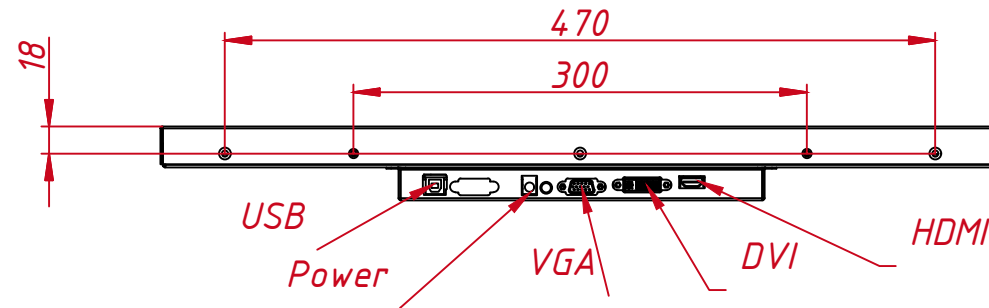

TGM23RPE

A-A (4:5)

M4x4 отв. для VESA
(максимальная глубина
резьбового отверстия 4 мм)

M4x16 отв. (на каждом торце
по четыре отверстия),
максимальная глубина
резьбового отверстия 4 мм

					TGM23RPE			
Изм.	Лист	№ докум.	Подп.	Дата	Встраиваемый проекционно-ёмкостный монитор Open Frame, КТ-серия монтажный чертёж	Лит.	Масса	Масштаб
Разраб.		TouchGames		9.11.2019			7,7	1:5
Пров.						Лит	Листов	1
Т. контр.						ООО «ТачГейм»		
Нач.отд.								
Н. контр.								
Утв.								